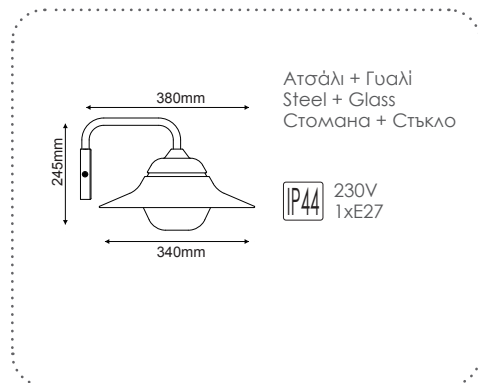

Επίτοιχο φωτιστικό κήπου
Garden wall luminaire **JULIE**

*JULIE1WWH

Λευκό / White
Бял

*JULIE1WBK

Μαύρο / Black
Черно

*JULIE1WG

Γκρι / Grey
Сив