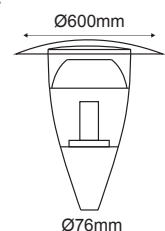

Κεφαλή Φωτιστικού Top Luminaire **EVOLUTION II**

Αλουμίνιο + Πολυκαρβονικό
Aluminum + PC
Алюминий + Поликарбонат

Γκρι / Grey
Сив

IP65 230V | 1xE27

ΕΙΔΙΚΗ ΛΕΙΤΟΥΡΓΙΑ ΑΦΥΓΡΑΝΣΗΣ
SPECIAL DRY FUNCTION