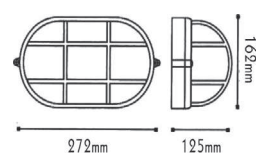

Απλίκες τύπου “χελώνα”
Bulkhead wall luminaires

IP45 230V
1xE27

Αλουμίνιο + Γυαλί
Aluminum + Glass
Алюминий + Стъкло

ΠΡΙΣΜΑΤΙΚΟ ΚΑΛΥΜΜΑ
PRISMATIC COVER