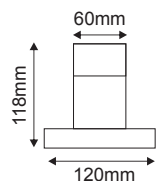

Πολυκαρβονικό / PC
Πολυκαρбонат

AC.28021