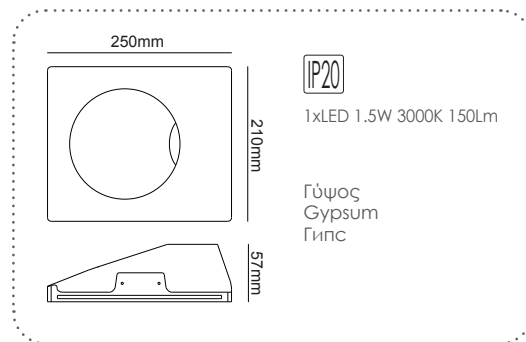

Χωνευτό trimless φωτιστικό
Recessed trimless luminaire **ROSIE**

G8009LED
Φυσικό / Natural
Естествен

G8009MR
Φυσικό / Natural
Естествен

LED χωνευτό trimless φωτιστικό
LED recessed trimless luminaire **SKYE**