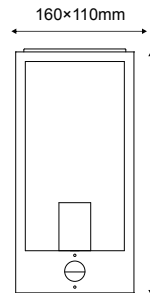

Απλικά κήπου με ανιχνευτή κίνησης
Garden wall luminaire with sensor **CELIA**

Ατσάλι + Γυαλί
Steel + Glass
Стомана + Сτѣκλο

IP44
230V
1xE27