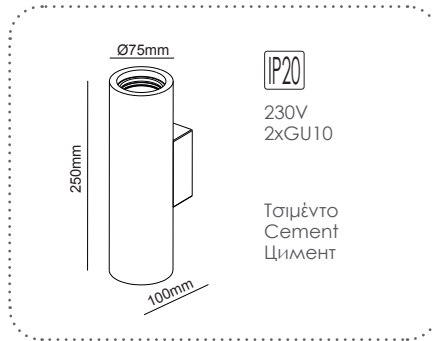

***GC85092W**
Φυσικό / Natural
Естествен

Επίτοιχο φωτιστικό
Wall luminaire **FOGA**

GC85191W
Φυσικό / Natural
Естествен

Επίτοιχο φωτιστικό
Wall luminaire **ILE**

***GC85102W**
Φυσικό / Natural
Естествен

Επίτοιχο φωτιστικό
Wall luminaire **BLOCK**