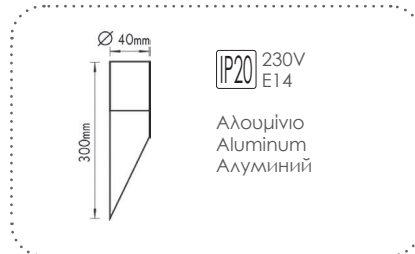

***AC.045XF100**

Απλικά διαδρόμων
Corridor wall luminaire E14

***AC.045XF100A**
Κίτρινος / Yellow
Жълто

Απλικά μονής δέσμης
Single beam wall luminaire MR16

***AC.045XF200**

Απλικά μονής δέσμης
Single beam wall luminaire E14