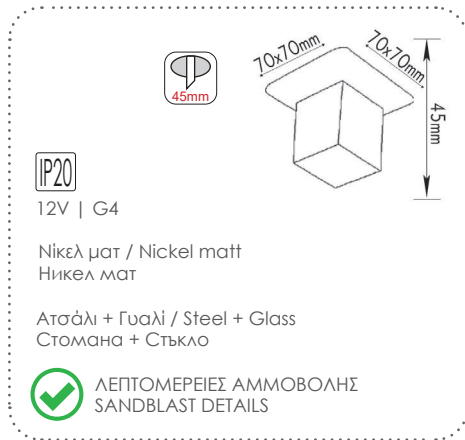

ΣΠΟΤ ΕΣΩΤΕΡΙΚΩΝ ΧΩΡΩΝ INDOOR SPOT LUMINAIRES

Χωνευτά σποτ Recessed spot luminaires