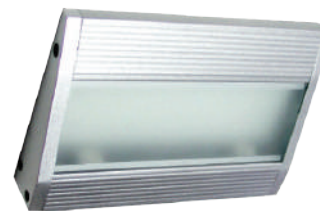

Απλικά / Wall luminaire G9 / T5

*AC.045XFWL27
2xG9

*AC.045XFWL28
1xT5 14W με μπάλαστ / with ballast

*AC.045XFWL29
1xT5 21W με μπάλαστ / with ballast

*Υπό κατάργηση / Under abolition / Подлежат на постепенно отстраняване