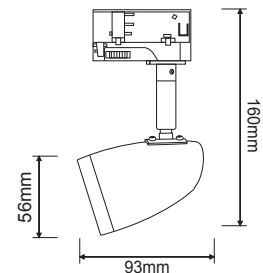

Τριφασικά σποτ ράγας
3 phases track luminaires GU10

IP20
230V | GU10
Μέταλλο
Metal
Μεταλ

ΡΥΘΜΙΖΟΜΕΝΟΣ ΒΡΑΧΙΟΝΑΣ
ADJUSTABLE BRACKET