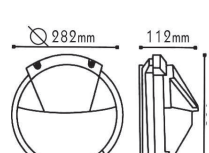

Απλίκες τύπου “χελώνα”
Bulkhead wall luminaires

IP45 230V
1xE27

Αλουμίνιο + Γυαλί
Aluminum + Glass
Алюминий + Сτΰκλο

ΠΡΙΣΜΑΤΙΚΟ ΚΑΛΥΜΜΑ
PRISMATIC COVER