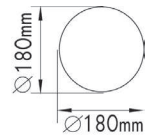

ΚΟΝΣΟΛΕΣ ΕΣΩΤΕΡΙΚΩΝ ΧΩΡΩΝ INDOOR CONSOLES

Χωνευτές κενές κονσόλες για σποτ
Empty consoles for spot luminaires **MULTILIGHT**

1180FR
160mm