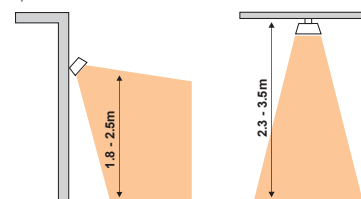

*AC.0450063