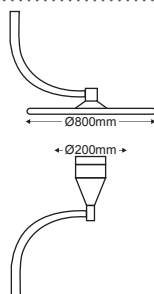

Κεφαλή Φωτιστικού
Top Luminaire **HOSI II**

Αλουμίνιο
Aluminum
Алюминий

Κενό / Empty
Празна

Γκρι / Grey
Сив

IP65 230V | 1xE27

ΑΝΤΑΥΓΑΣΤΗΡΑΣ ΑΝΟΞΕΙΔΩΤΟΥ ΑΤΣΑΛΙΟΥ
STAINLESS STEEL REFLECTOR