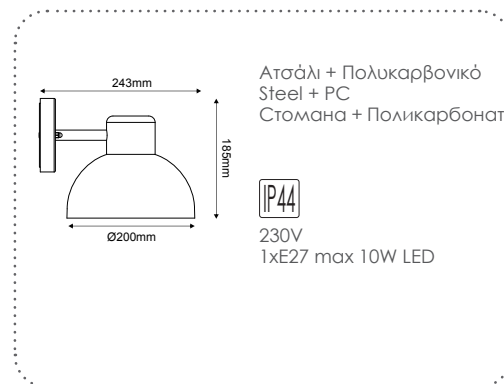

Επίτοιχο φωτιστικό κήπου
Garden wall luminaire **BERO**

*BERO1WWH

Λευκό / White
Бял

*BERO1WBK

Μαύρο / Black
Черно

*BERO1WG

Γκρι / Grey
Сив

*BERO1WR

Σκουριά / Rust
Ръжда