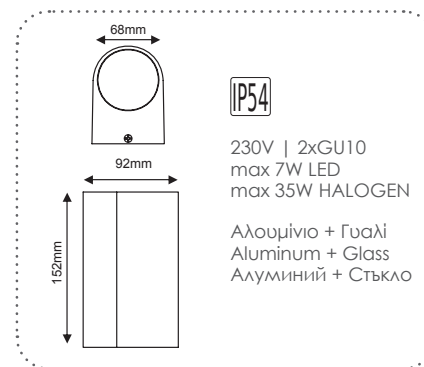

ΣΠΟΤ τοίχου 2 δέσμεων
2 Beams wall luminaires **DASA-GL**

LG2202GU10W

Λευκό ματ / Matt white
Бяло матиранο

LG2202GU10B

Μαύρο / Black
Черен

LG2202GU10G

Σκούρο γκρι / Dark grey
Ἐμνο σιβο

LG2202GU10GB

Χρυσό μαύρο / Golden black
Златно черно

LG2202GU10R

Σκουριά / Rust
Ρῦζδα