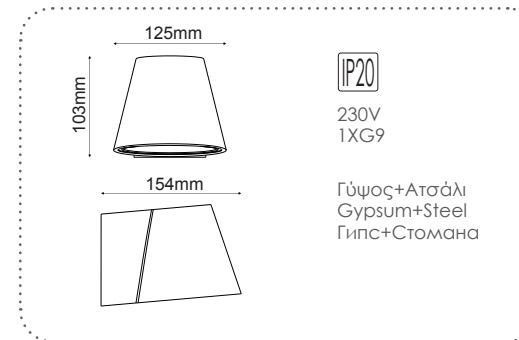

Επίτοιχο φωτιστικό
Wall luminaire **AWON**