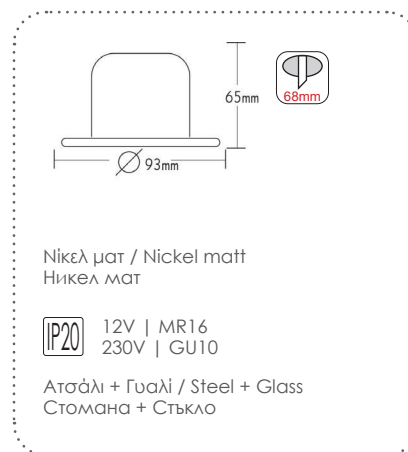

ΧΩΝΕΥΤΑ ΣΤΡΟΓΓΥΛΑ ΣΠΟΤ
Recessed round spot luminaires