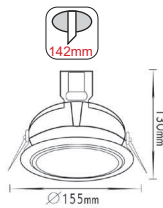

*ME1080TCW
Λευκό / White
Бял
E27

*ME1080TC
Νικελ ματ / Nickel matt
Никел мат
E27