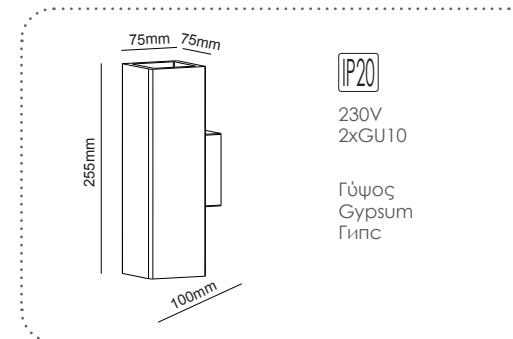

Επίτοιχο φωτιστικό
Wall luminaire **ILE**