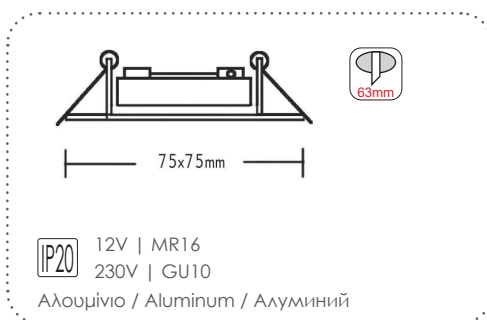

Χωνευτά τετράγωνα σποτ
Recessed square spot luminaires

Λευκό / White
Бял

Μαύρο / Black
Черно

Μεταλ. γκρι / Metallic grey
Μεταλνο σιβ

Νικελ ματ / Nickel matt
Νικελ ματ

Χρώμιο / Chrome
Χром

Χρυσό ματ / Matt gold
Златο ματ

Μπρονζέ / Bronze
Бронз