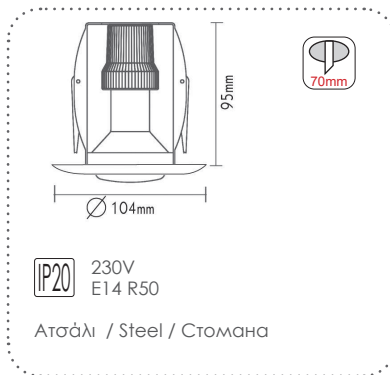

ΣΠΟΤ ΕΣΩΤΕΡΙΚΩΝ ΧΩΡΩΝ
INDOOR SPOT LUMINAIRES

Χωνευτά στρογγυλά σποτ
Recessed round spot luminaires R50

AC.045R50W
Λευκό / White

AC.045R50WMS
Αμμώδες Λευκό / Sandy White

AC.045R50G
Γκρι / Grey

AC.045R50GAB
Μπρονζέ / Bronze

AC.045R50B
Μαύρο / Black

AC.045R50BMS
Αμμώδες Μαύρο / Sandy Black

AC.045R50NM
Νικελ ματ / Nickel matt

AC.045R50GM
Χρυσό ματ / Matt gold