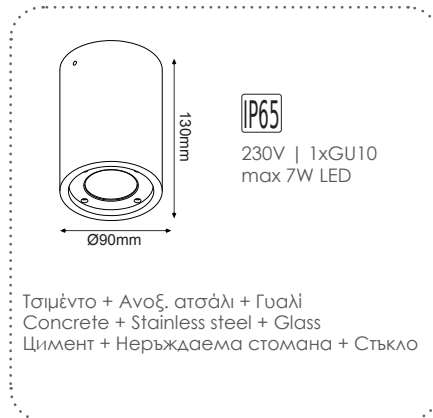

Σποτ τοίχου 2 δέσμεων
2 Beams wall luminaires **ARETE**

MK0522RW
Λευκό / White

MK0522RB
Μαύρο / Black

MK0522RR
Κόκκινο / Red

MK0522RTC
Τερακότα / Terracotta

Σποτ οροφής
Spot ceiling luminaires **ARETE**

MK163130RW
Λευκό / White