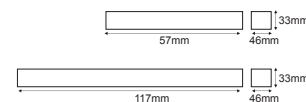

Συνδεδεμένα φωτιστικά φθορισμού Linkable luminaires T5

IP20 230V | G5 T5

Αλουμίνιο / Aluminum
Алюминий

✓ ΑΣΥΜΜ. ΑΝΤΑΥΓΑΣΤΗΡΑΣ
ASYMMETRIC REFLECTOR

✓ ΤΑΧΥΣΥΝΔΕΣΜΟΙ & ΚΛΙΠ
FAST CONNECTORS & CLIPS