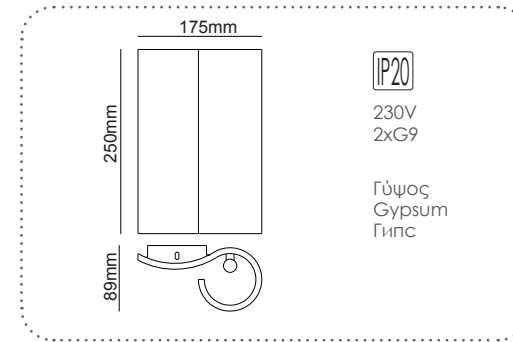

Επίτοιχο φωτιστικό
Wall luminaire **BOEK**

G85612W
Φυσικό / Natural
Естествен