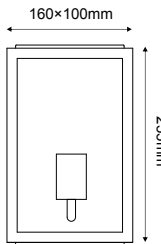

IP44
230V
2xE27

***CELIA2WWH**
Λευκό / White / Бял

***CELIA2WBK**
Μαύρο / Black / Черно

***CELIA2WG**
Γκρι / Grey / Сив

Μίνι απλικά κήπου
Mini garden wall luminaire **CELIA**

Ατσάλι + Γυαλί
Steel + Glass
Стомана + Сτѣκλο