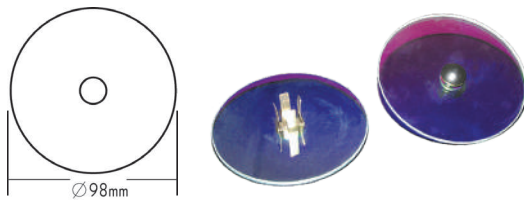

Φίλτρα χρώματος για λαμπτήρες AR111
Color filters for AR111 lamps