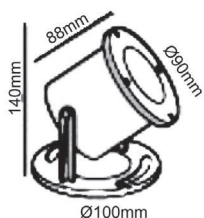

ΣΠΟΤ ΤΟΙΧΟΥ
Wall luminaires

Ανοξείδωτο ασάλι + Γυαλί
Stainless steel + Glass
Неръждаема стомана + Стъкло

IP65 Νικελ ματ / Nickel matt
Никел мат