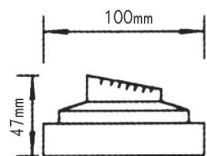

ΑΡΧΙΤΕΚΤΟΝΙΚΟΣ ΦΩΤΙΣΜΟΣ & ΣΠΟΤ ΕΞΩΤ. ΧΩΡΩΝ
ARCHITECTURAL & SPOT OUTDOOR LIGHTING

Απλίκες διαδρόμων
Corridor wall luminaires **BERE**

ΠΡΙΣΜΑΤΙΚΟ ΚΑΛΥΜΜΑ
PRISMATIC COVER

Αλουμίνιο + Γυαλί
Aluminum + Glass
Алюминий + Стъкло