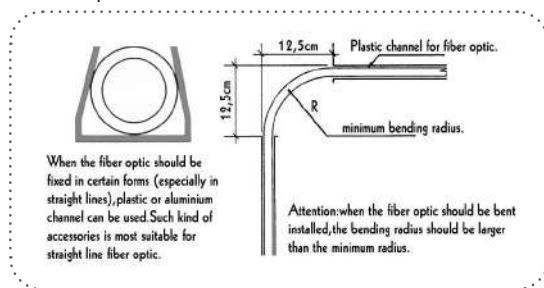

Εξαρτήματα οπτικών ινών
Fiber optic accessories series