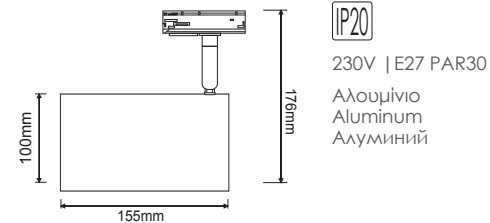

Μονοφασικά σποτ ράγας
1 phase track luminaires PAR30

ΡΥΘΜΙΖΟΜΕΝΟΣ ΒΡΑΧΙΟΝΑΣ
ADJUSTABLE BRACKET