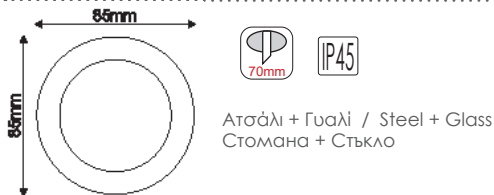

Κενά χωνευτά σποτ φωτισμού IP45
Empty recessed spot luminaires IP45

Ατσάλι + Γυαλί / Steel + Glass
Стомана + Стъкло