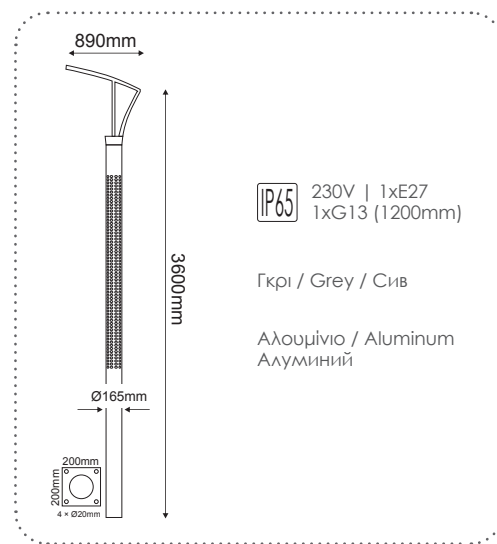

ΦΩΤΙΣΤΙΚΑ ΠΛΑΤΕΙΩΝ PARK LUMINAIRES

Φωτιστικό Κολώνα
Post Luminaire

*8001