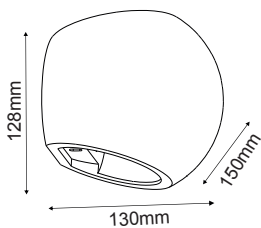

Επίτοιχο φωτιστικό
Wall luminaire **FOGA**

Επίτοιχο φωτιστικό
Wall luminaire **IBON**

IP20

230V
1xG9

Γύψος
Gypsum
Гипс