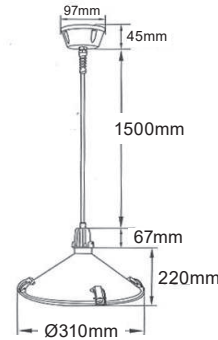

Κρεμαστές καμπάνες Pendant high bays E27

IP65

230V | 1 x E27

Αλουμίνιο + Γυαλί
Aluminium + Glass
Алюминий + Сτΰκλο

- ΑΝΤΑΥΓΑΣΤΗΡΑΣ REFLECTOR
- ΠΥΡΙΜΑΧΟ ΓΥΑΛΙ FIRE RESISTANT GLASS
- ΑΝΟΞΕΙΔΩΤΑ ΚΛΙΠ STAINLESS CLIPS
- ΦΛΑΝΤΖΑ ΣΤΕΓΑΝΟΠΟΙΗΣΗΣ WATERPROOF FLANGE