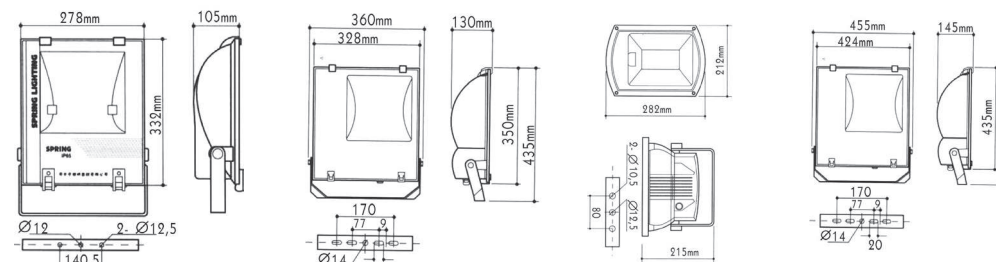

Προβολέας Μεταλλικών Αλογονιδίων / Metal Halide Flood Luminaire

R150SBN200

R150SBN350

R150SBN747

E400SBN*

ΕΝΙΣΧΥΜΕΝΟ ΚΡΑΜΑ ΑΛΟΥΜΙΝΙΟΥ
ENCHANCED DIE-CASTING ALUMINUM

ΚΥΦΕΛΟΕΙΔΗΣ ΑΝΤΑΥΓΑΣΤΗΡΑΣ
HONEYCOMB REFLECTOR

ΠΥΡΙΜΑΧΟ ΕΠΙΠΕΔΟ ΓΥΑΛΙ
FIRE RESISTANT FLAT GLASS

Αλουμίνιο + Γυαλί
Aluminum + Glass
Алюминий + Сτῦκλο

IP65 230V
1xR7s

IP65 230V
1xE40

*Υπό κατάργηση / Under abolition / Подлежат на постепенно отстраняване