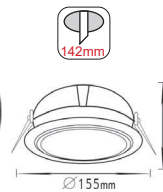

*ME1080QR111
Νικελ ματ / Nickel matt
Никел мат
AR111