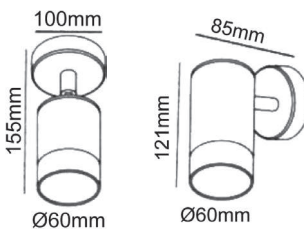

ΣΠΟΤ ΤΟΙΧΟΥ
Wall luminaires

Ανοξείδωτο ασάλι + Γυαλί
Stainless steel + Glass
Неръждаема стомана + Стъкло

IP54 230V
1xGU10