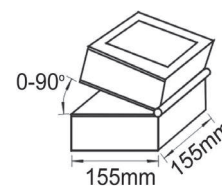

Σποτ τοίχου
Wall luminaires

IP54 1xG12 HQI

Γκρι / Grey
Сив

Αλουμίνιο + Γυαλί
Aluminum + Glass
Алюминий + Стыкло

Κενό / Empty / Празна