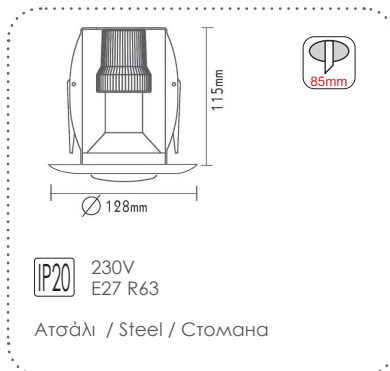

Χωνευτά στρογγυλά σποτ
Recessed round spot luminaires R63

AC.045R63W
Λευκό / White

AC.045R63WMS
Αμμώδες Λευκό / Sandy White

AC.045R63G
Γκρι / Grey

AC.045R63GAB
Μπρονζέ / Bronze

AC.045R63RAB
Χάλκινο / Copper

AC.045R63BMS
Αμμώδες Μαύρο / Sandy Black

AC.045R63NM
Νικελ ματ / Nickel matt

AC.045R63GM
Χρυσό ματ / Matt gold