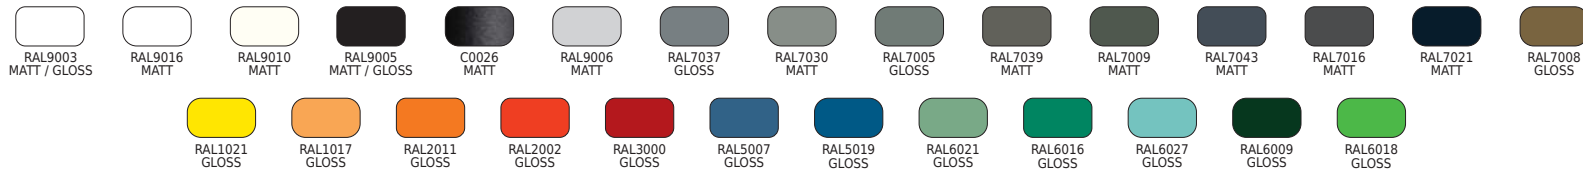

ΦΩΤΙΣΤΙΚΑ ΦΘΟΡΙΣΜΟΥ FLUORESCENT LUMINAIRES

Φωτιστικά φθορισμού Fluorescent luminaires T8 **TUBO**

IP20 230V | G13 T8

Αλουμίνιο / Aluminum
Αλουμινιή

ΑΝΤΑΓΓΑΣΤΗΡΑΣ
REFLECTOR

Για διαφορετικά χρώματα, επικοινωνήστε μαζί μας
For any color, please contact us

Κενά φωτιστικά για λαμπτήρες LED
Empty luminaires for LED lamps

1xT8

AC.1001LED
1130mm (600mm lamp)

AC.1003LED
1730mm (1200mm lamp)

AC.1002LED
1500mm (900-1200mm lamp)

AC.1004LED
2030mm (1500mm lamp)

Εξαρτήματα σύνδεσης TUBO / Connection accessories for TUBO

AC.1005
Λευκή περσίδα
White grid 300mm

AC.1013
Σετ εγκατάστασης οροφής
Ceiling installation kit

AC.1006
Λευκή φουσούνα
White grid tube

AC.1011
Λευκός σύνδεσμος ευθείας
White straight connector

AC.1012
Λευκή τάπα
White end cap

AC.1005C
Διάφανη περσίδα
Clear grid 300mm

AC.1014
Σετ εγκατάστασης κρέμασης
Pendant installation kit

AC.1006B
Μαύρη φουσούνα
Black grid tube

AC.1011B
Μαύρος σύνδεσμος ευθείας
Black straight connector

AC.1012B
Μαύρη τάπα
Black end cap

AC.1009
Λευκός σύνδεσμος "+"
White connector "+"

AC.1008
Λευκός σύνδεσμος "T"
White connector "T"

AC.1000
Λευκός σύνδεσμος "αστέρι"
White connector "star"

AC.1007
Λευκή γωνία 90°
White angle 90°

AC.1009B
Μαύρος σύνδεσμος "+"
Black connector "+"

AC.1008B
Μαύρος σύνδεσμος "T"
Black connector "T"

AC.1000B
Μαύρος σύνδεσμος "αστέρι"
Black connector "star"

AC.1007B
Μαύρη γωνία 90°
Black angle 90°