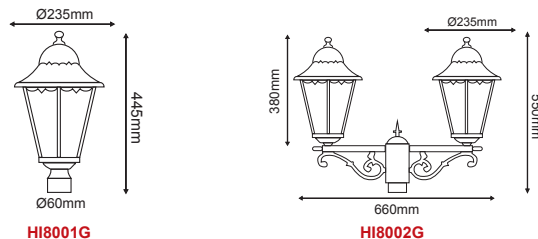

Παραδοσιακό Φανάρι Πλατειών
Traditional Lantern Luminaire **COMO II**

HI8001G

HI8002G

Αλουμίνιο + Γυαλί
Aluminum + Glass
Алюминий + Сτῦκλο

IP54 230V | E27

✓ ΔΙΑΦΑΝΕΣ ΓΥΑΛΙ
CLEAR GLASS

✓ 6 ΠΛΕΥΡΕΣ
6 SIDES