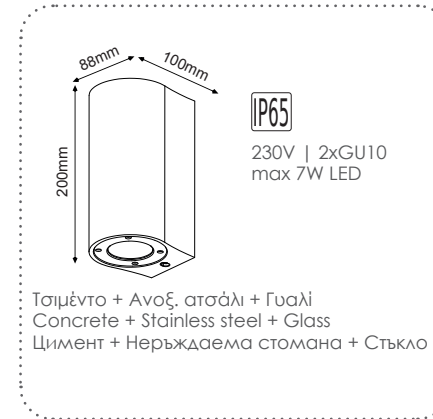

Σποτ τοίχου 2 δέσμεων
2 Beams wall luminaires **ARETE**

MK0522RW
Λευκό / White

MK0522RB
Μαύρο / Black

MK0522RR
Κόκκινο / Red

MK0522RTC
Τερακότα / Terracotta