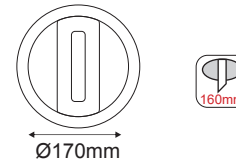

Στρογγυλή χωνευτή ροζέτα
Round recessed rosette

Η βάση προσαρμόζεται στα σποτ μονοφασικής ράγας για μετατροπή σε χωνευτά.
Base is adaptable in 1 phase track luminaires in order to become recessed.