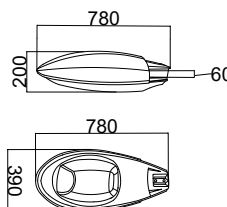

ΔΕΧΕΤΑΙ ΜΟΝΟ ΣΩΛΗΝΩΤΟ ΛΑΜΠΗΡΑ
ACCEPTS ONLY TUBULAR LAMP

ΔΥΝΑΤΟΤΗΤΑ ΣΥΣΤΗΜ. STEP DIMMING
STEP DIMMING SYSTEM POSSIBILITY

ΒΡΑΧΙΟΝΑΣ Ø42-60mm
BRACKET Ø42-60mm

ΦΩΤΕΙΝΗ ΕΚΠΟΜΠΗ CUT-OFF
LIGHT EMISSION CUT-OFF

Φωτιστικό οδίκου / Street Luminaire **70-400W**