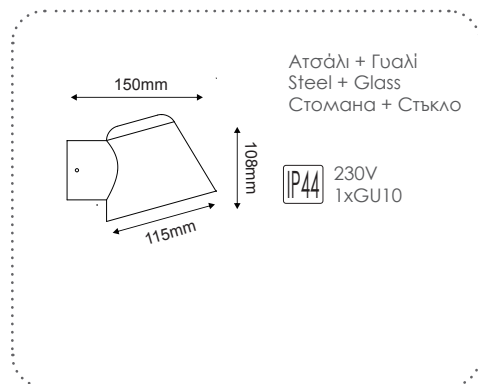

***JULIE1PWH**

 Λευκό / White
 Бял

***JULIE1PBK**

 Μαύρο / Black
 Черно

***JULIE1PG**

 Γκρι / Grey
 Сив

 Επίτοιχο φωτιστικό κήπου
 Garden wall luminaire **VIDA**

***VIDA1WWH**