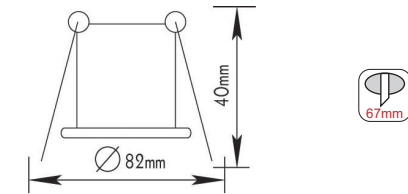

IP45 12V | MR16
230V | GU10

Αλουμίνιο / Aluminum / Нίλινку / Стъкло

Κενά χωνευτά σποτ φωτισμού IP45
Empty recessed spot luminaires IP45

Ατσάλι + Γυαλί / Steel + Glass
Стомана + Стъкло

BS34GUCRW
Λευκό / White
Бял
GU10