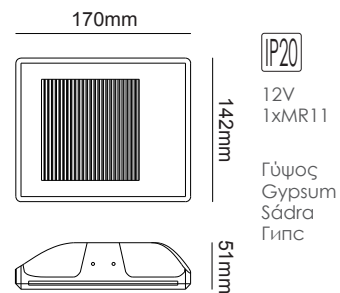

Χωνευτό trimless φωτιστικό
Recessed trimless luminaire **JADE**

G90351C
Φυσικό / Natural
Přirodní / Естествен

LED χωνευτό trimless φωτιστικό
LED recessed trimless luminaire **EVE**

Χωνευτό trimless φωτιστικό
Recessed trimless luminaire **EVE**