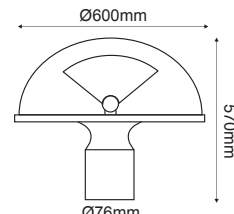

Κεφαλή Φωτιστικού
Top Luminaire **CITYZEN II**

Αλουμίνιο + Πολυκαρβονικό
Aluminum + PC
Алюминий + Поликарбонат

Γκρι / Grey
Сив

IP65 1xE27 / E40

ΑΝΤΑΥΓΑΣΤΗΡΑΣ
REFLECTOR