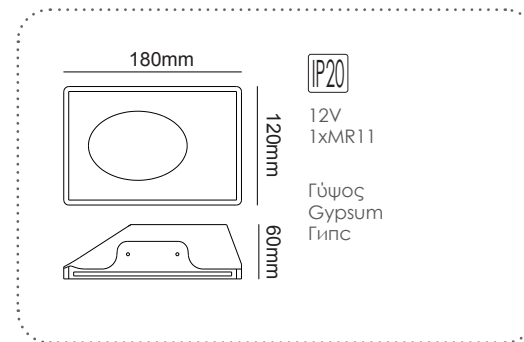

Χωνευτό trimless φωτιστικό
Recessed trimless luminaire **ROSIE**

G8009LED
Φυσικό / Natural
Естествен

G8009MR
Φυσικό / Natural
Естествен