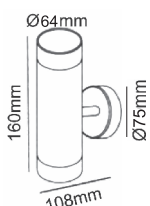

Ø108mm
Αλουμίνιο + Γυαλί
Aluminum + Glass
Алюминий + Сτῦκλο

IP54 230V
2xE27 PAR30

ΠΥΡΙΜΑΧΟ ΓΥΑΛΙ
FIRE RESISTANT GLASS

HI7001B
Μαύρο / Black

HI7001
Γκρι / Grey

HI7001W
Λευκό / White

HI7001R
Σκουριά / Rust

Σποτ τοίχου 2 δέσμεων
2 Beams wall luminaires