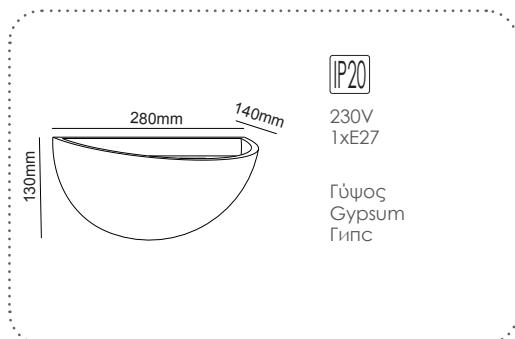

Επίτοιχο φωτιστικό
Wall luminaire **AWON**

Επίτοιχο φωτιστικό
Wall luminaire **HERLO**

G85151W
Φυσικό+Λευκό
Natural+White
Естествен +Бял

Επίτοιχο φωτιστικό
Wall luminaire **HERLO**

G85211W
Φυσικό / Natural
Естествен