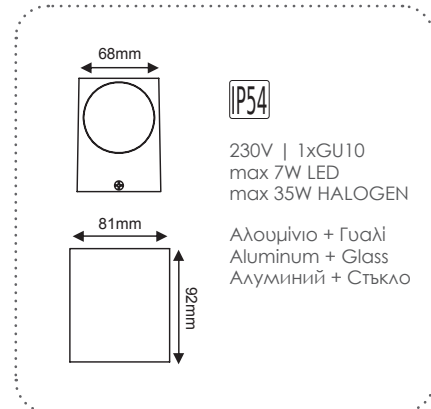

ΣΠΟΤ τοίχου
Wall luminaires **VITA-GS**

LG2203GU10W

Λευκό ματ / Matt white
Бяло матиранο

LG2203GU10B

Μαύρο / Black
Черен

LG2203GU10G

Σκούρο γκρι / Dark grey
Ἐμνο σιβο

LG2203GU10GB

Χρυσό μαύρο / Golden black
Златно черно

LG2203GU10R

Σκουριά / Rust
Ρῦζδα