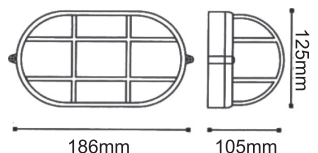

Βιομηχανική απλικά τύπου “χελώνα”
Industrial wall luminaire

IP44 230V
1xE27

Ενισχυμένο πλαστικό + Γυαλί
Reinforced plastic + Glass
Подсилена пластмаса + Стъкло

ΠΡΙΣΜΑΤΙΚΟ ΚΑΛΥΜΜΑ
PRISMATIC COVER