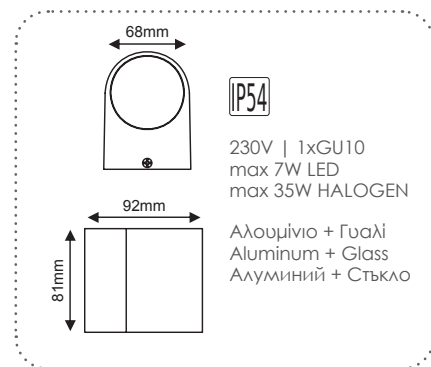

ΣΠΟΤ τοίχου
Wall luminaires **DASA-GS**

LG2201GU10W

Λευκό ματ / Matt white
Бяло матиранο

LG2201GU10B

Μαύρο / Black
Черен

LG2201GU10G

Σκούρο γκρι / Dark grey
Ἐμνο σιβο

LG2201GU10GB

Χρυσό μαύρο / Golden black
Златно черно

LG2201GU10R

Σκουριά / Rust
Ρῦζδα