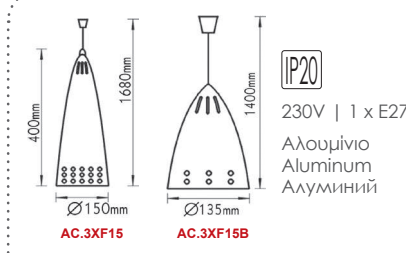

Καμπάνες High bays E27

ΕΣΩΤΕΡΙΚΗ ΗΛΕΚΤΡΟΣΤΑΤΙΚΗ ΒΑΦΗ
INTERNAL POWDER COATING