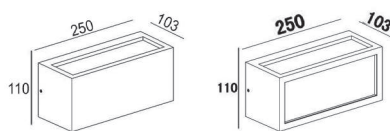

Απλίκες εξωτερικών χώρων
Outdoor wall luminaires **CUBE III**

HI5701

HI5702