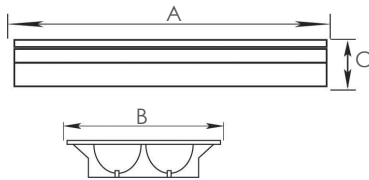

Κενά φωτιστικά
Empty luminaire

2xT8

AC.5218FHE
2x600mm

AC.5236FHE
2x1200mm

AC.5258FHE
2x1500mm

4xT8

AC.5418FE
4x600mm

ΦΩΤΙΣΤΙΚΑ ΦΘΟΡΙΣΜΟΥ FLUORESCENT LUMINAIRES