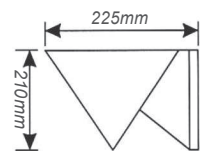

ΜΠΑΛΕΣ ΦΩΤΙΣΤΙΚΑ ΚΗΠΟΥ GARDEN BALL LUMINAIRES

Πρισματικές ακρυλικές κρεμαστές μπάλες με ανάρτηση
Prismatic acrylic pendant balls with suspension E27

Πλαστικό + Αλουμίνιο
Plastic + Aluminium
Пластмаса + Алюминий

Μέλι / Amber
Кеχлибар

ΕΝΙΣΧΥΜΕΝΟ ΠΛΑΣΤΙΚΟ
REINFORCED PLASTIC

PVC 1M ΚΑΛΩΔΙΟ
PVC 1M CABLE

ΠΡΟΣΤΑΣΙΑ UV
UV PROTECTION

Απλίκες με ακρυλική μπάλα
Wall luminaires with acrylic balls E27

Πλαστικό + Αλουμίνιο
Plastic + Aluminium
Пластмаса + Алюминий

ΕΝΙΣΧΥΜΕΝΟ ΠΛΑΣΤΙΚΟ
REINFORCED PLASTIC

ΚΕΡΑΜΙΚΟ ΝΤΟΥΙ
CERAMIC LAMPHOLDER

ΠΡΟΣΤΑΣΙΑ UV
UV PROTECTION

IP45 230V
1x E27

AC.1801L*

Μέλι / Amber
Кеχлибар

Γαλακτερή / Opal
Οπαλ

Φιμέ / Tinted
Τονιρανα

Ακρυλικές μπάλες για γρίφα αλουμινίου E27
Acrylic balls for aluminum fitter base E27

AC.3530C (Ø20)

Γρίφες
Fitter bases E27

AC.3530G (Ø20)

AC.3534G (Ø40)

Γρίφες Αλουμινίου
Aluminum fitter bases E27

ARGF

Χωρίς σύστημα έναυσης
Without gear box

Δέχεται μόνο την μπάλα AC.3534C
Accepts only AC.3534C ball

Βάση απλίκας για μπάλες
Wall luminaire base for balls

Πολυκαρβονικό / PC
Поликарбонат

(Για / For Ø15- Ø20)

Βάση απλίκας για μπάλες
Wall luminaire base for balls

Πολυκαρβονικό / PC
Поликарбонат

(Για / For Ø15 35316N)

Βάση "καλάθi" για μπάλες
Basket base for balls

Πολυκαρβονικό / PC
Поликарбонат

Για μπάλα AC.3531S Ø25
For sphere AC.3531S Ø25

*Υπό κατάργηση / Under abolition / Подлежат на постепенно отстраняване