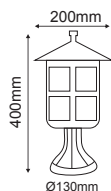

BT5721

HI6503

Αλουμίνιο + Γυαλί
Aluminum + Glass
Алюминий + Стыкло

Σκουριά / Rust

IP45 230V
1xE27