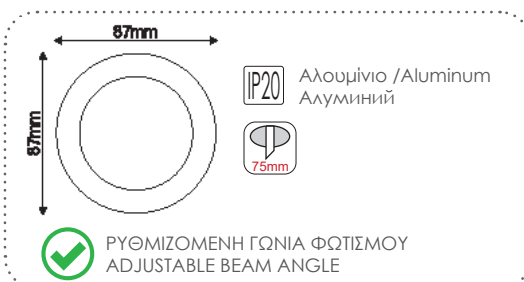

GLGU1WW
Λευκό / White
GU10

GLGU1BB
Μαύρο / Black
GU10

GLGU1WG
Λευκό+ Χρυσό / White+Gold
GU10

GLGU1WB
Λευκό+Μαύρο / White+Black
GU10

GLGU1WG
Μαύρο+ Χρυσό / Black+Gold
GU10

ΣΠΟΤ ΕΣΩΤΕΡΙΚΩΝ ΧΩΡΩΝ
INDOOR SPOT LUMINAIRES