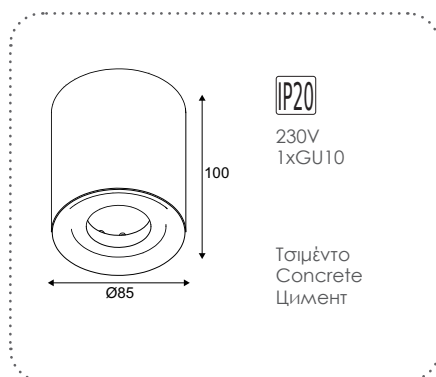

Φωτιστικό οροφής
Ceiling luminaire **MONTE**

MK141S10G
Φυσικό / Natural
Естествен

MK141S10W
Λευκό / White
Бял

MK141S10B
Μαύρο / Black
Черно

MK141S10R
Κόκκινο / Red
Червен

Φωτιστικό οροφής
Ceiling luminaire **FALTSO**