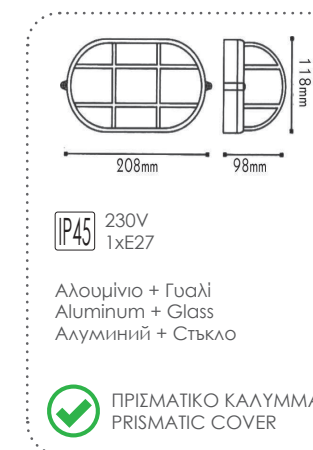

HI5031BMS
Αμώδες Μαύρο / Sandy Black

HI5031GDS
Αμώδες Γκρι / Sandy Grey

HI5031GB
Χρυσό-Μαύρο / Gold-Black

Απλίκες τύπου “χελώνα”
Bulkhead wall luminaires

HI5032WMS
Αμώδες Λευκό / Sandy White

HI5032B
Μαύρο / Black

HI5032GDS
Αμώδες Γκρι / Sandy Grey

HI5032GB
Χρυσό-Μαύρο / Gold-Black

HI5032R
Σκουριά / Rust

Αμώδες Λευκό / Sandy White = RAL C3619M

Αμώδες Μαύρο / Sandy Black = RAL C0026

Αμώδες Γκρι / Sandy Grey = RAL 7016M

*Υπό κατάργηση / Under abolition / Подлежат на постепенно отстраняване