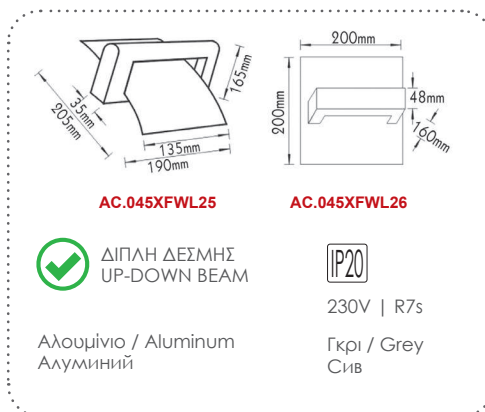

Απλικά 2 δέσμεων έμμεσου φωτισμού
Up-down beam wall indirect luminaire R7s

*AC.045XFWL25
1xR7s 118mm

*AC.045XFWL26
1xR7s 78mm