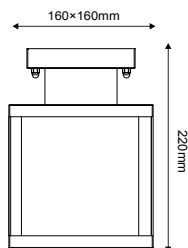

ΦΩΤΙΣΤΙΚΑ ΦΑΝΑΡΙΑ
LANTERN LUMINAIRES

Φωτιστικό οροφής κήπου
Garden ceiling luminaire **CELIA**

Ατσάλι + Γυαλί
Steel + Glass
Стoмaнa + Cтъκлo

IP44

230V
1xE27