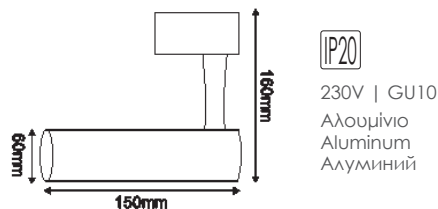

 ΠΥΘΜΙΖΟΜΕΝΟΣ ΒΡΑΧΙΟΝΑΣ
ADJUSTABLE BRACKET

***243TLW4W**
Λευκό / White
Бял

243TLB4W
Μαύρο / Black
Черно

ΦΩΤΙΣΤΙΚΑ ΡΑΓΑΣ & ΡΑΓΕΣ
TRACK LUMINAIRES & TRACKS
ΤΡΙΦΑΣΙΚΑ / 3 PHASES

Τριφασικά σποτ ράγας
3 phases track luminaires GU10