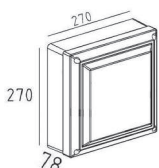

Απλίκες εξωτερικών χώρων
Outdoor wall luminaires **CUBE**

IP54 230V
2xE27

Αλουμίνιο + Πολυκαρβονικό
Aluminium + PC
Алюминий + Поликарбонат

✓ ΟΠΑΛ ΚΑΛΥΜΜΑ
OPAL COVER