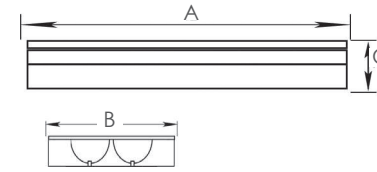

A	B	C
AC.F5118	610	300	65 (mm)
AC.F5136	1220	300	65 (mm)
AC.F5436	1220	600	65 (mm)