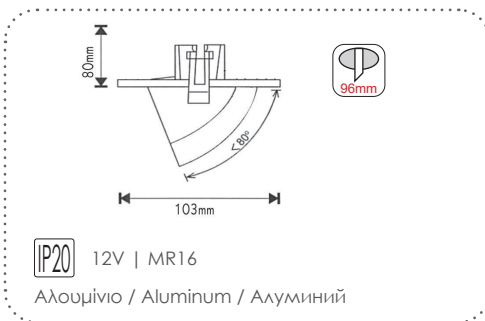

AC.0453254CPA
Νικελ / Nickel
Никел

Χωνευτά στρογγυλά κινητά σποτ
Recessed round movable spot luminaires

***AC.045MRCHN**
Χρώμιο / Chrome
Хром

***AC.045MRCHG**
Χρυσό / Gold
Злато

Χωνευτά στρογγυλά κινητά σποτ
Recessed round movable spot luminaires