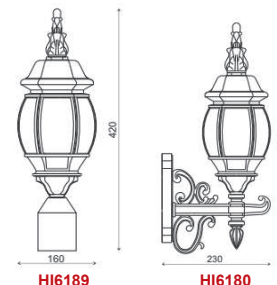

IP45 230V
1xE27

BT5721

HI6501

HI6502

HI6503

Φανάρι παραδοσιακό ΝΕΟΥ ΤΥΠΟΥ
Traditional lantern NEW TYPE

HI6189

HI6180