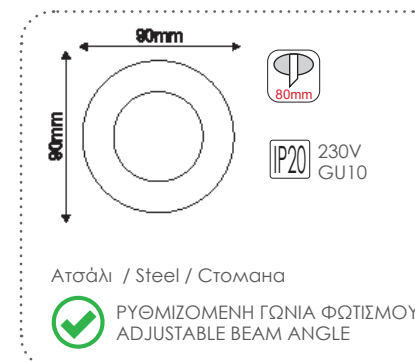

Για διαφορετικά χρώματα , επικοινωνήστε μαζί μας
For any color, please contact us

Trimless σποτ κρυφού φωτισμού
Trimless recessed spot luminaires