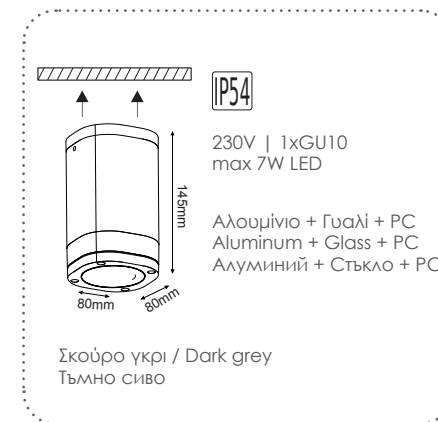

AC.045GL63W

Λευκό / White
Бял

AC.045GL63G

Γκρι / Grey
Сив

***Υπό κατάργηση / Under abolition / Подлежат на постепенно отстраняване**

ΣΠΟΤ τοίχου
 Wall luminaires **ELPIS**
**LG2881G**
 ΣΠΟΤ τοίχου 2 δέσμεων
 2 Beams wall luminaires **ELPIS**
**LG2882G**
 ΣΠΟΤ οροφής
 Spot ceiling luminaires **ELPIS**
**LG2883G**
 ΣΠΟΤ τοίχου
 Wall luminaires **MELITTA**
**LG6006G**
 ΣΠΟΤ τοίχου 2 δέσμεων
 2 Beams wall luminaires **MELITTA**
**LG6007G**