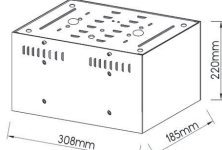

Κονσόλες οροφής χαμηλού προφίλ
Ceiling low profile consoles G53 AR111

ΡΥΘΙΖΟΜΕΝΗ ΓΩΝΙΑ ΦΩΤΙΣΜΟΥ
ADJUSTABLE BEAM ANGLE
Αλουμίνιο / Aluminum
Алюминий

Γκρι / Grey
Сив

12V | AR111

*MC1001G
1xAR111

*MC1003G
3xAR111

Για διαφορετικά χρώματα , επικοινωνήστε μαζί μας
For any color, please contact us

Κονσόλες οροφής κενές
Ceiling empty consoles

MC1002BG

ΡΥΘΙΖΟΜΕΝΗ ΓΩΝΙΑ ΦΩΤΙΣΜΟΥ
ADJUSTABLE BEAM ANGLE
Αλουμίνιο / Aluminum
Алюминий

Γκρι / Grey
Сив

12V | AR111

*MC1001BG
1xAR111

*MC1002BG
2xAR111

*MC1003BG
3xAR111

Για διαφορετικά χρώματα , επικοινωνήστε μαζί μας
For any color, please contact us

Σποτ / Spot luminaires

*SDLCDMTN
Νικελ ματ / Nickel matt
Никел мат
G12-E27

*SDLCDMR
Γκρι / Grey
Сив
CDMR-E27

*SDLCDMR111
Γκρι / Grey
Сив
CDMR111

*SDLCDMR111N
Νικελ ματ / Nickel matt
Никел мат
CDMR111