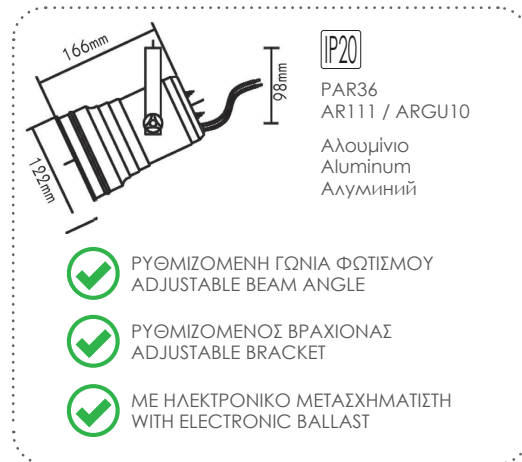

ΠΡΟΒΟΛΕΙΣ ΕΣΩΤΕΡΙΚΩΝ ΧΩΡΩΝ
INDOOR FLOOD LUMINAIRES

Φωτιστικό
Luminaire PAR36

Για οποιαδήποτε μετατροπή του ντουί , επικοινωνήστε μαζί μας
For any conversion of the lampholder, please contact us

Κενό / Empty

12V | PAR36

AC.045008CWL
Λευκό / White / Бял

AC.045008WL
Λευκό / White / Бял

AC.045008CB
Μαύρο / Black / Черно

AC.045008B
Μαύρο / Black / Черно

AC.045008CW
Νικέλ / Nickel / Никел

AC.045008CP
Νικέλ / Nickel / Никел