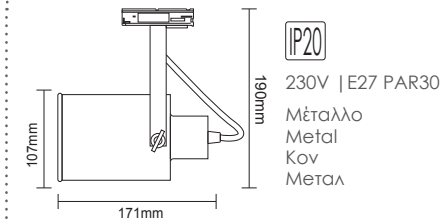

Μονοφασικά σποτ ράγας
1 phase track luminaires PAR30

ΡΥΘΜΙΖΟΜΕΝΟΣ ΒΡΑΧΙΟΝΑΣ
ADJUSTABLE BRACKET