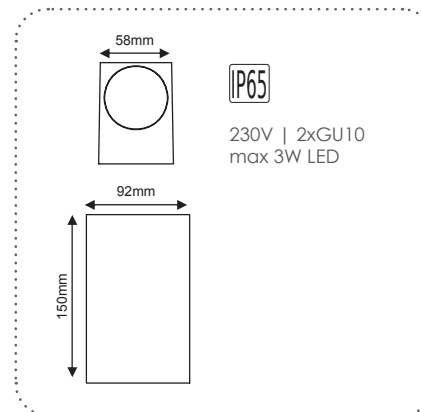

ΣΠΟΤ τοίχου 2 δέσμεων
2 Beams wall luminaires

SL8111GU10W

Λευκό / White
Бял

SL8111GU10B

Μαύρο / Black
Черνά

SL8111GU10G

Σκούρο γκρι / Dark grey
Тъмно сиво

SL8111GU10R

Σκουριά / Rust
Rež