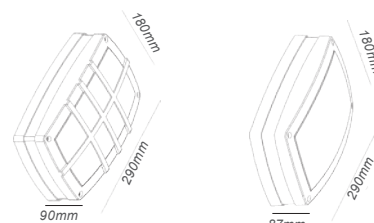

Απλίκες εξωτερικών χώρων
Outdoor wall luminaires **CUBE II**

IP54 230V
2xE27

Αλουμίνιο + Πολυκαρβονικό
Aluminium + PC
Алюминий + Поликарбонат

✓ ΟΠΑΛ ΚΑΛΥΜΜΑ
OPAL COVER

Γκρι / Grey
Сив