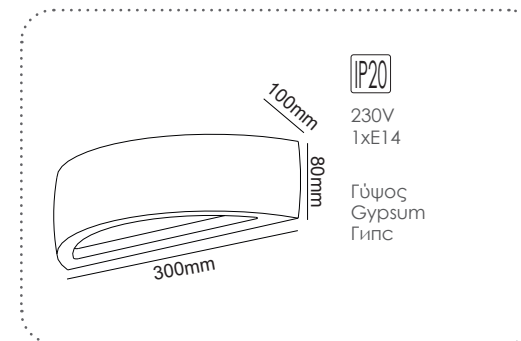

Επίτοιχο φωτιστικό
Wall luminaire **MEIO**

G85361W
Φυσικό / Natural
Естествен