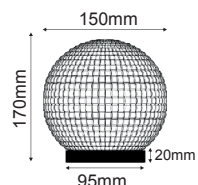

Μελί / Amber
Κεχλιбар

230V
1xE27

Πλαστικό + Αλουμίνιο
Plastic + Aluminum
Пластмаса + Алюминий

- ΕΝΙΣΧΥΜΕΝΟ ΠΛΑΣΤΙΚΟ
  REINFORCED PLASTIC
- ΚΕΡΑΜΙΚΟ ΝΤΟΥΙ
  CERAMIC LAMPHOLDER
- ΠΡΟΣΤΑΣΙΑ UV
  UV PROTECTION