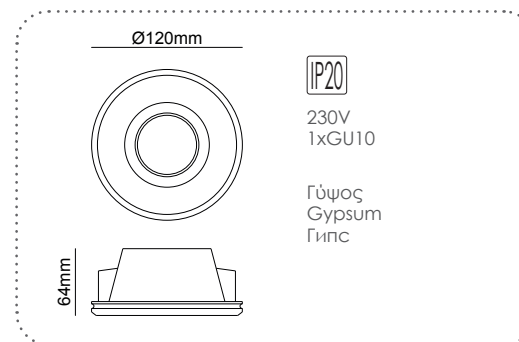

G90011C
Φυσικό / Natural
Естествен

Χωνευτό trimless φωτιστικό
Recessed trimless luminaire **ZOE**