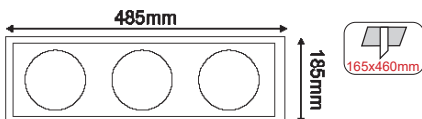

165x310mm

165x460mm

Ατσάλι / Steel
Стoмaнa

ΡΥΘΜΙΖΟΜΕΝΗ ΓΩΝΙΑ ΦΩΤΙΣΜΟΥ
ADJUSTABLE BEAM ANGLE

**XMQR1W**

Λευκό / White
Бял
AR111

**XMQR2W**

Λευκό / White
Бял
AR111 x 2