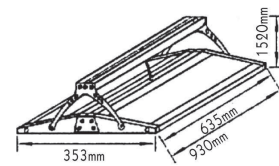

Κρεμαστό διπλό φωτιστικό φθορισμού
Pendant double fluorescent luminaire T5