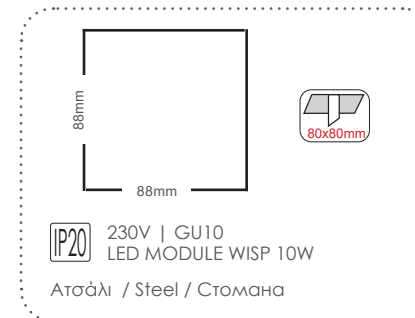

Χωνευτά σποτ κρυφού φωτισμού
Recessed trimless spot luminaires