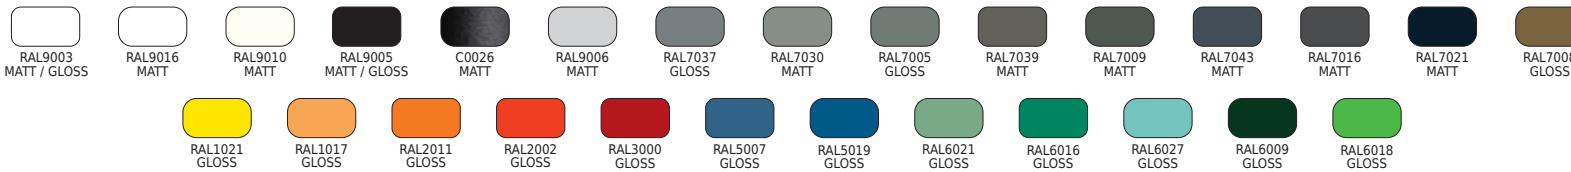

Εξαρτήματα σύνδεσης MARTIN / Connection accessories for MARTIN

AC.1065
Διάφανη περσίδα
Clear grid 300mm

AC.10613
Μαστός ένωσης
Connector

AC.1066
Λευκή φουσούνα
White grid tube

AC.10611
Λευκή τάπα προέκτασης
White extension end cap

AC.10612
Λευκή τάπα
White end cap

AC.1066B
Μαύρη φουσούνα
Black grid tube

AC.10611B
Μαύρη τάπα προέκτασης
Black extension end cap

AC.10612B
Μαύρη τάπα
Black end cap

AC.1069
Λευκός σύνδεσμος "+"
White connector "+"

AC.1068
Λευκή μεταβλητή γωνία
White adjustable angle

AC.1067
Λευκή γωνία 90°
White angle 90°

AC.10610
Λευκή γωνία αστέρι
White angle star

AC.1013
Σετ εγκατάστασης οροφής
Ceiling installation kit

AC.1069B
Μαύρος σύνδεσμος "+"
Black connector "+"

AC.1068B
Μαύρη μεταβλητή γωνία
Black adjustable angle

AC.1067B
Μαύρη γωνία 90°
Black angle 90°

AC.10610B
Μαύρη γωνία αστέρι
Black angle star

AC.1014
Σετ εγκατάστασης κρέμασης
Pendant installation kit