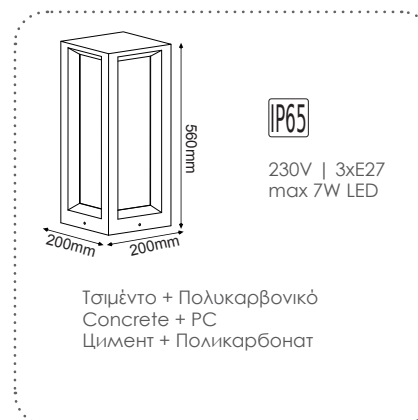

Φωτιστικό δαπέδου κήπου
Garden floor luminaire **OPHELLIA**

MK039W-560
Λευκό / White
Бял

MK039B-560
Μαύρο / Black
Черно