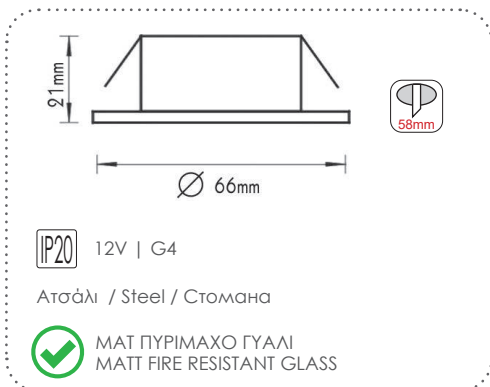

Χωνευτά στρογγυλά σποτ επίπλου
Recessed round furniture spot luminaires

i Τοποθετείστε / Install LED Mini G4

***AC.045XFPW**
Λευκό / White
Бял

AC.045XFPB
Μαύρο ματ / Matt Black
Черно ματ

***AC.045XFPG**
Χρυσό / Gold
Златο