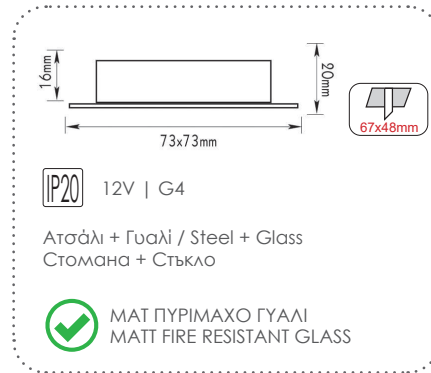

ΣΠΟΤ ΕΣΩΤΕΡΙΚΩΝ ΧΩΡΩΝ INDOOR SPOT LUMINAIRES

Χωνευτά σποτ διαδρόμων Recessed corridor spot luminaires

*BS820GAB
Μπρονζέ / Bronze
Бронз