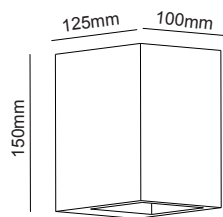

ΓΥΨΙΝΟ
GYPSUM

Επίτοιχο φωτιστικό
Wall luminaire **BLOCK**

IP20

230V
1xG9

Γύψος
Gypsum
Гипс