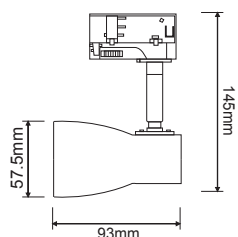

Τριφασικά σποτ ράγας
3 phases track luminaires GU10

IP20
230V | GU10
Μέταλλο
Metal
Μεταλ

ΡΥΘΜΙΖΟΜΕΝΟΣ ΒΡΑΧΙΟΝΑΣ
ADJUSTABLE BRACKET