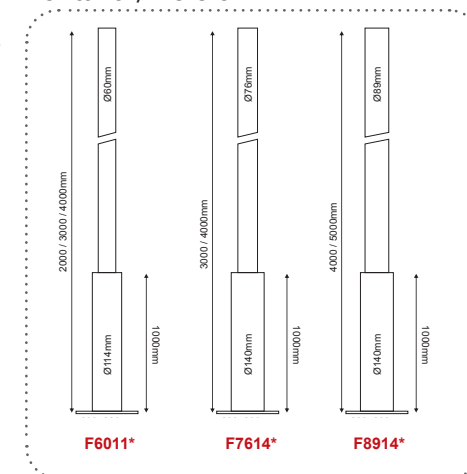

Κολώνα / Pole **SININ**

i Για περισσότερα τεχνικά χαρακτηριστικά, επικοινωνήστε μαζί μας.
Contact us for more technical data

✓ ΙΣΤΟΣ ΑΠΟ ΧΑΛΥΒΑ ΓΑΛΒΑΝΙΣΜΕΝΟΣ ΕΝ ΘΕΡΜΩ
STEEL HOT DIP GALVANIZED POLE

✓ ΗΛΕΚΤΡΟΣΤΑΤΙΚΗ ΒΑΦΗ ΜΕ ΦΙΝΙΡΙΣΜΑ ΣΚΟΝΗΣ ΠΟΛΥΕΣΤΕΡΑ ΓΙΑ ΑΝΤΟΧΗ ΣΤΗ ΔΙΑΒΡΩΣΗ
POWDER COATING WITH CORROSION RESISTANT POLYESTER POWDER COAT FINISH

✓ ΑΝΟΙΓΟΜΕΝΗ ΘΥΡΙΔΑ ΕΛΕΓΧΟΥ
OPENING CONTROL BOX

*Υπό κατάργηση / Under abolition / Подлежат на постепенно отстраняване

Αμμώδες Μαύρο / Sandy Black = RAL C0026

Αμμώδες Γκρι / Sandy Grey = RAL 7016M