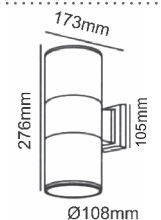

Ø108mm
Αλουμίνιο + Γυαλί
Aluminum + Glass
Алюминий + Сτῦκλο

IP54 230V
2xE27 PAR30

ΠΥΡΙΜΑΧΟ ΓΥΑΛΙ
FIRE RESISTANT GLASS

HI7001B
Μαύρο / Black

HI7001
Γκρι / Grey

HI7001W
Λευκό / White

HI7001R
Σκουριά / Rust

Σποτ τοίχου 2 δέσμεων
2 Beams wall luminaires