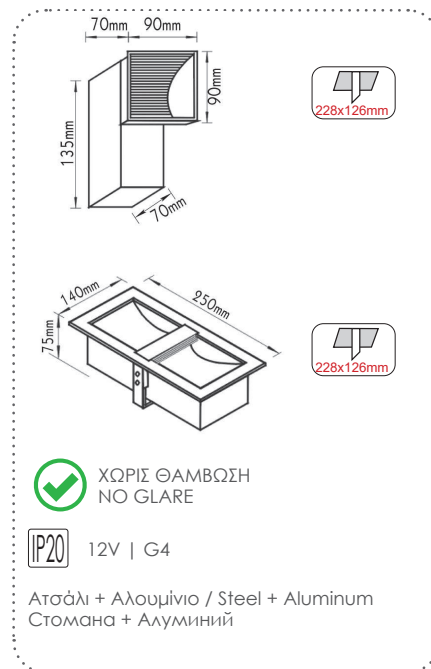

Χωνευτά φωτιστικά κρυφού φωτισμού διαδρόμων Recessed hidden light corridor luminaires