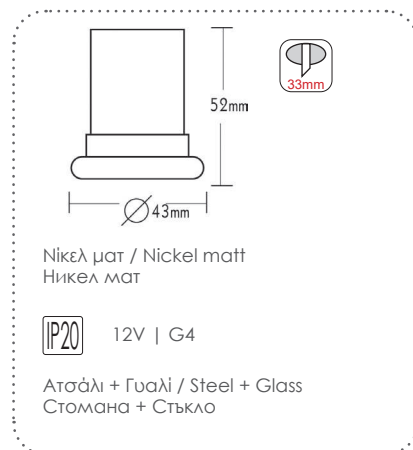

ΧΩΝΕΥΤΑ ΣΠΟΤ
Recessed spot luminaires