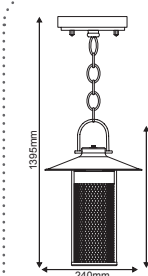

Φωτιστικά κήπου Garden luminaires **ROSSA**

IP44 230V
1xE27

ROSSA1PPS

Ατσάλι + Γυαλί
Steel + Glass
Стoмaнa + Cтъκлo

*Υπό κατάργηση / Under abolition / Подлежат на постепенно отстраняване