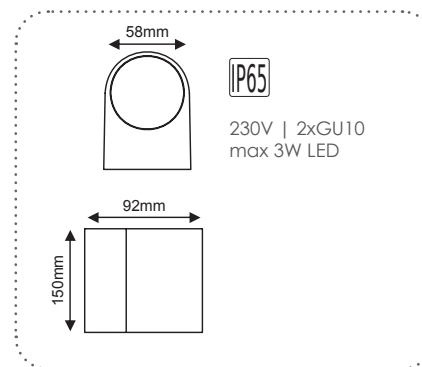

ΣΠΟΤ τοίχου 2 δέσμεων
2 Beams wall luminaires

SL8211GU10W

Λευκό / White
Бял

SL8211GU10B

Μαύρο / Black
Черνά

SL8211GU10G

Σκούρο γκρι / Dark grey
Тъмно сиво

SL8211GU10R

Σκουριά / Rust
Rež