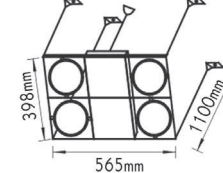

AC.045XF004JB

IP20 230V | E27

Ατσάλι + Αλουμίνιο / Steel + Aluminum
Стoмaнa + Алюминий

ΡΥΘΜΙΖΟΜΕΝΗ ΓΩΝΙΑ ΦΩΤΙΣΜΟΥ
ADJUSTABLE BEAM ANGLE

ΠΕΡΣΙΔΑ ΑΛΟΥΜΙΝΙΟΥ
BUILT-IN ALUMINUM LOUVRE

ΧΩΡΙΣ ΣΥΣΤΗΜΑ ΕΝΑΥΣΗΣ
WITHOUT GEAR BOX