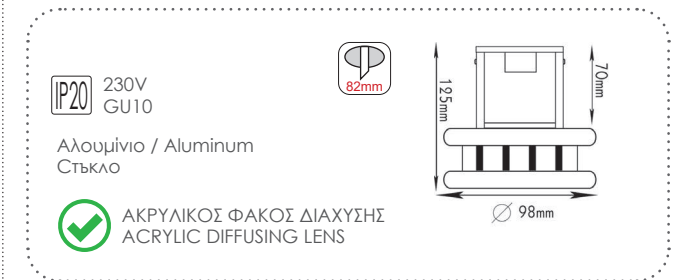

Χωνευτά σποτ αρχιτεκτονικού φωτισμού Recessed architectural spot luminaires