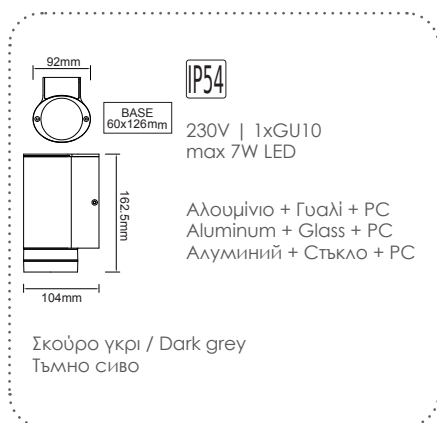

AC.045GL63W

Λευκό / White
Бял

AC.045GL63G

Γκρι / Grey
Сив

***Υπό κατάργηση / Under abolition / Подлежат на постепенно отстраняване**

ΣΠΟΤ τοίχου
 Wall luminaires **ELPIS**
**LG2881G**
 ΣΠΟΤ τοίχου 2 δέσμεων
 2 Beams wall luminaires **ELPIS**
**LG2882G**
 ΣΠΟΤ οροφής
 Spot ceiling luminaires **ELPIS**
**LG2883G**
 ΣΠΟΤ τοίχου
 Wall luminaires **MELITTA**
**LG6006G**
 ΣΠΟΤ τοίχου 2 δέσμεων
 2 Beams wall luminaires **MELITTA**
**LG6007G**