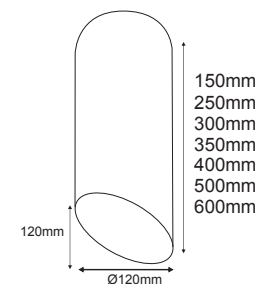

ROME A350RB
350mm | GU10-E27

ROME A600RB
600mm | GU10-E27

ROME A250RB
250mm | GU10-E27

ROME A400RB
400mm | GU10-E27

ROME A300RB
300mm | GU10-E27

ROME A500RB
500mm | GU10-E27

i Σημείωση: Για βαφή διαφορετικού RAL εσωτερικά και εξωτερικά του φωτιστικού υπάρχει επιβάρυνση +4.00€ netto.
Για κρεμαστή εγκατάσταση υπάρχει επιβάρυνση +9.00€ netto.
Notice: For different RAL paint interior and exterior of the luminaire there is extra charge +4.00€ netto.
For pendant installation there is extra charge +9.00€ netto