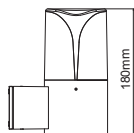

IP54

230V
1xE27 max 10W LED

Αλουμίνιο + Πολυκαρβονικό
Aluminum + PC
Алюминий + Поликарбонат

Σκούρο γκρι / Dark grey
Тъмно сиво