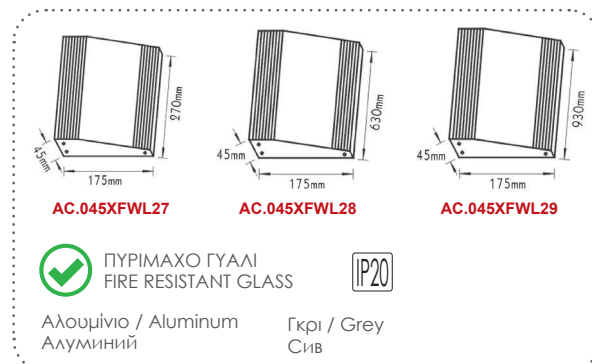

Απλικά / Wall luminaire G9 / T5

*AC.045XFWL27
2xG9

*AC.045XFWL28
1xT5 14W με μπάλαστ / with ballast

*AC.045XFWL29
1xT5 21W με μπάλαστ / with ballast

*Υπό κατάργηση / Under abolition / Подлежат на постепенно отстраняване