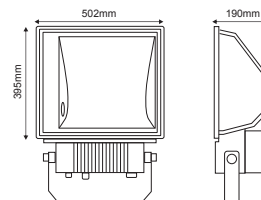

Προβολέας Μεταλλικών Αλογονιδίων Metal Halide Flood Luminaire **PROJECT1 1000W**

Κατόπιν ερωτήσεως Νατρίου
Sodium lamp under demand

Αλουμίνιο + Γυαλί
Aluminium + Glass
Алюминий + Сτῦκλο

230V
1xE40

ΠΥΡΙΜΑΧΟ ΕΠΙΠΕΔΟ ΓΥΑΛΙ
FIRE RESISTANT FLAT GLASS