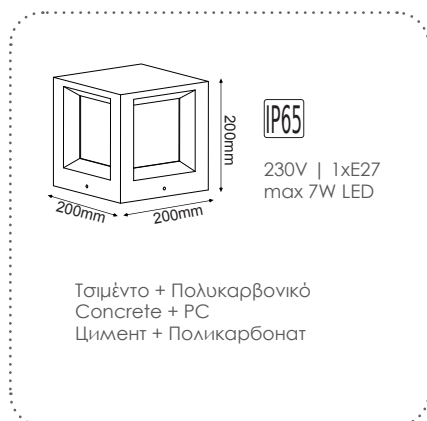

Απλικά κήπου
Garden wall luminaire **OPHELLIA**

MK041W-200
Λευκό / White

MK041B-200
Μαύρο / Black

MK041TC-200
Τερακότα / Terracotta