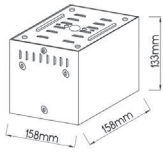

Κονσόλες οροφής χαμηλού προφίλ
Ceiling low profile consoles G53 AR111

MC1001G