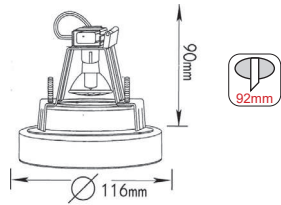

Χωνευτά σποτ κρυστάλλου
Recessed crystal spot luminaires

IP20 230V | GU10

Αλουμίνιο / Aluminum
Алюминий

- ΑΝΤΑΥΓΑΣΤΗΡΑΣ
  REFLECTOR
- ΚΡΥΣΤΑΛΛΟ ΥΨΗΛΗΣ ΔΙΑΥΓΕΙΑΣ
  HIGH CLARITY CRYSTAL