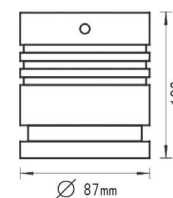

Σποτ οροφής
Spot ceiling luminaires

IP65 230V
1xGU10

Γκρι / Grey
Сив

Αλουμίνιο + Γυαλί
Aluminum + Glass
Алюминий + Стыкло

✓ ΠΥΡΙΜΑΧΟ ΓΥΑΛΙ
FIRE RESISTANT GLASS