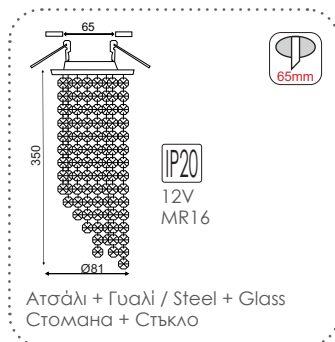

Χωνευτά στρογγυλά σποτ Recessed round spot luminaires