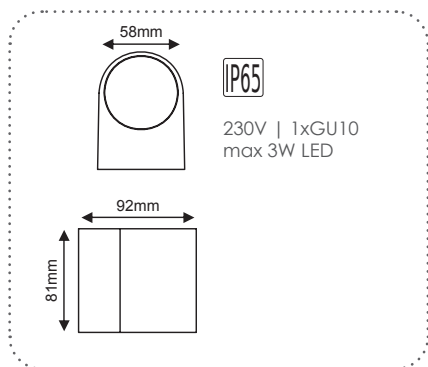

ΠΛΑΣΤΙΚΟ
PLASTIC

ΣΠΟΤ τοίχου
Wall luminaires

SL8210GU10W

Λευκό / White
Бял

SL8210GU10B

Μαύρο / Black
Черνά

SL8210GU10G

Σκούρο γκρι / Dark grey
Тъмно сиво

SL8210GU10R

Σκουριά / Rust
Rež