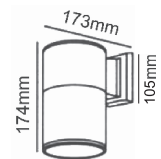

Σποτ τοίχου / Wall luminaires

Ø108mm
Αλουμίνιο + Γυαλί
Aluminum + Glass
Алюминий + Сτῦκλο

IP54 230V
1xE27 PAR30

ΠΥΡΙΜΑΧΟ ΓΥΑΛΙ
FIRE RESISTANT GLASS