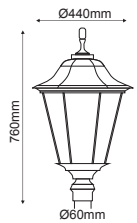

✓ 6 ΠΛΕΥΡΕΣ
6 SIDES

***HI501261**
Μαύρο / Black

Παραδοσιακό Φανάρι Πλατειών
Traditional Lantern Luminaire **COMO IV**

Αλουμίνιο + Γυαλί
Aluminium + Glass
Алюминий + Сτῦκλο

IP54 230V | 1x E27

✓ ΜΑΤ ΓΥΑΛΙ
MATT GLASS