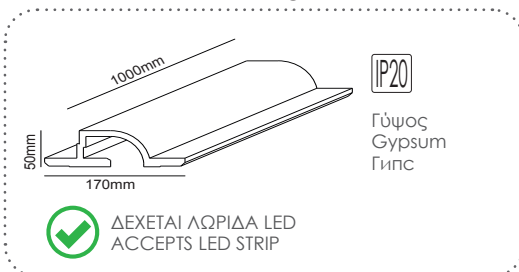

Χωνευτή trimless ευθεία
Recessed trimless straight line **ANDIE**