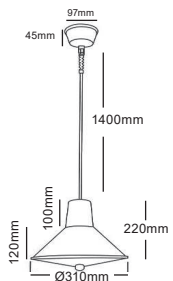

Κρεμαστές καμπάνες Pendant high bays E27

IP45

230V | 1 x E27

Αλουμίνιο + Πολυκαρβονικό
Aluminium + PC
Алюминий + Поликарбонат

- ΑΝΤΑΥΓΑΣΤΗΡΑΣ REFLECTOR
- ΠΡΙΣΜΑΤΙΚΟ ΚΑΛΥΜΜΑ PRISMATIC COVER