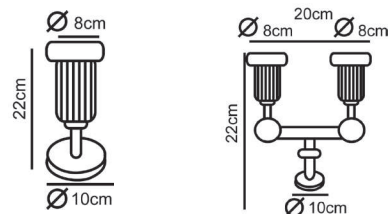

ΠΛΑΣΤΙΚΟ
PLASTIC

Σποτ τοίχου

Wall luminaires **PAR38**

Πολυκαρβονικό / PC / Поликарбонат

IP54 230V
1x E27 PAR38 LED

ΠΡΟΣΤΑΣΙΑ UV
UV PROTECTION

ΦΛΑΝΤΖΑ ΣΤΕΓΑΝΟΠΟΙΗΣΗΣ
WATERPROOF FLANGE

ΣΥΝΔΥΑΣΤΕ ΜΕ PAR38 RGB ΜΕ ΤΗΛΕΧΕΙΡΙΣΤΗΡΙΟ
USE PAR38 RGB WITH REMOTE CONTROL

AC.045GL76
Μαύρο / Black
Черно