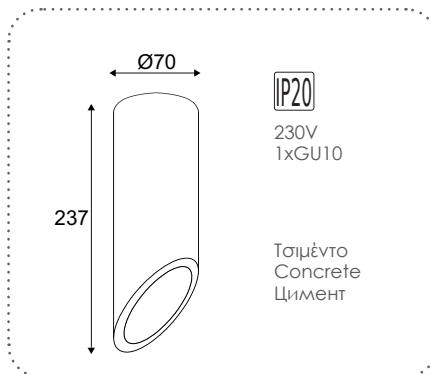

MK151S16G
Φυσικό / Natural
Естествен

MK151S16W
Λευκό / White
Бял

MK151S16B
Μαύρο / Black
Черно

MK151S16R
Κόκκινο / Red
Червен

Φωτιστικό οροφής
Ceiling luminaire **FALTSO**

MK151S24G
Φυσικό / Natural
Естествен