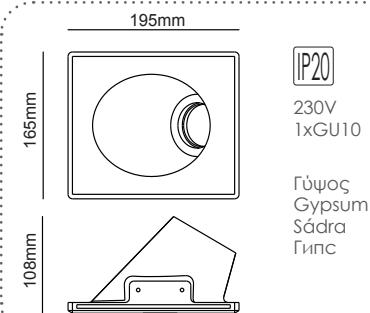

G90061C
Φυσικό / Natural
Přirodní / Естествен

Χωνευτό trimless φωτιστικό
Recessed trimless luminaire **JADE**