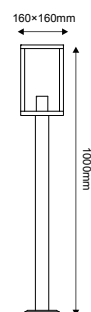

Φωτιστικό κολωνάκι κήπου
Garden post luminaire **CELIA**

Ατσάλι + Γυαλί
Steel + Glass
Стoмaнa + Cтъκлo

IP44

230V
1xE27