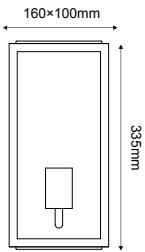

170

170

170

170

ΦΩΤΙΣΤΙΚΑ ΦΑΝΑΡΙΑ
LANTERN LUMINAIRES

ΦΩΤΙΣΤΙΚΑ ΦΑΝΑΡΙΑ
LANTERN LUMINAIRES

Απλικά κήπου
Garden wall luminaire **CELIA**

Ατσάλι + Γυαλί
Steel + Glass
Стомана + Сτѣκλο