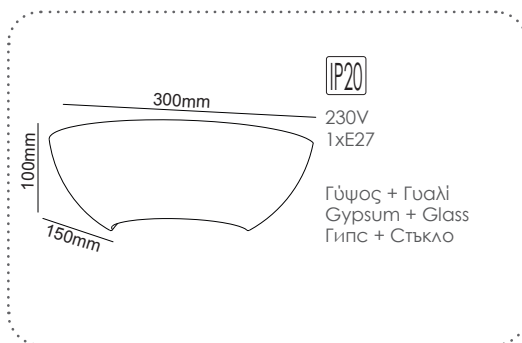

Επίτοιχο φωτιστικό
Wall luminaire **HERLO**

G85151W
Φυσικό+Λευκό
Natural+White
Естествен +Бял