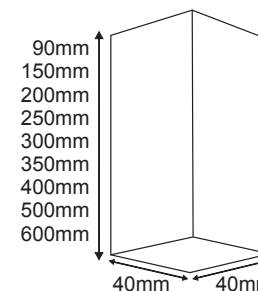

RENO90SA
90mm

RENO250SA
250mm

RENO400SA
400mm

RENO150SA
150mm

RENO300SA
300mm

RENO500SA
500mm

RENO200SA
200mm

RENO350SA
350mm

RENO600SA
600mm