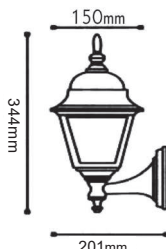

Τετράγωνα φανάρια αλουμινίου / Square aluminum lanterns E27

Αλουμίνιο + Γυαλί
Aluminum + Glass
Алюминий + Сτýκλο

IP45 230V
1x E27

HI6041