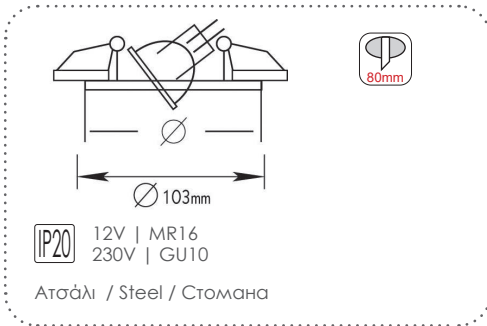

ΣΠΟΤ ΕΣΩΤΕΡΙΚΩΝ ΧΩΡΩΝ INDOOR SPOT LUMINAIRES

Χωνευτά στρογγυλά κινητά σποτ Recessed round movable spot luminaires