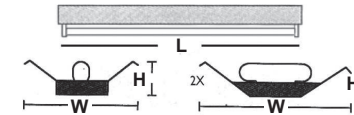

L	W	H
T5114E	580	38	20 (mm)
T5128E	1180	38	20 (mm)
T5214E	580	38	20 (mm)
T5228E	1180	38	20 (mm)
Q5235E	1480	50	34 (mm)

Ανταυγαστήρας καθρέπτης αλουμινίου
Aluminum mirror reflector