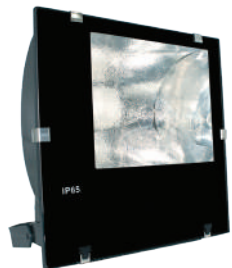

Νατρίου / High pressure sodium / HQI
1000W

*FYGT3311IIT

Κενό / Empty / Πραζνα
Συμμετρικός / Symmetric
Симетрични

*FYGT3311IINC

1000W
Συμμετρικός / Symmetric
Симетрични