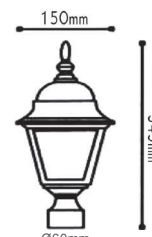

ΦΩΤΙΣΤΙΚΑ ΦΑΝΑΡΙΑ
LANTERN LUMINAIRES

HI6041WMS

Αμμώδες Λευκό / Sandy White

HI6041B

Μαύρο / Black

HI6041BMS

Αμμώδες Μαύρο / Sandy Black

HI6041V

Πράσινο-Μαύρο / Green-Black

HI6041GB

Χρυσό-Μαύρο / Gold-Black

HI6041R

Σκουριά / Rust

HI6042W

Λευκό / White

HI6042WMS

Αμμώδες Λευκό / Sandy White

HI6042B

Μαύρο / Black

HI6042BMS

Αμμώδες Μαύρο / Sandy Black

HI6042V

Πράσινο-Μαύρο / Green-Black

HI6042GB

Χρυσό-Μαύρο / Gold-Black

HI6042R

Σκουριά / Rust

HI6043W

Λευκό / White

HI6043B

Μαύρο / Black

*HI6043V

Πράσινο-Μαύρο / Green-Black

HI6043GB

Χρυσό-Μαύρο / Gold-Black

HI6043R

Σκουριά / Rust

HI6044W

Λευκό / White

HI6044B

Μαύρο / Black

HI6044BMS

Αμμώδες Μαύρο / Sandy Black

*HI6044V

Πράσινο-Μαύρο / Green-Black

*HI6044GB

Χρυσό-Μαύρο / Gold-Black

HI6044R

Σκουριά / Rust

HI6045W

Λευκό / White

HI6045B

Μαύρο / Black

*HI6045V

Πράσινο-Μαύρο / Green-Black

HI6045GB

Χρυσό-Μαύρο / Gold-Black

HI6045R

Σκουριά / Rust

Τετράγωνα φανάρια αλουμινίου / Square aluminum lanterns E27

Αλουμίνιο + Γυαλί
Aluminum + Glass
Алюминий + Сτýκλο

IP45 230V
1x E27

HI6044

Αμμώδες Λευκό / Sandy White = RAL C3619M

Αμμώδες Μαύρο / Sandy Black = RAL C0026

*Υπό κατάργηση / Under abolition / Подлежат на постепенно отстраняване