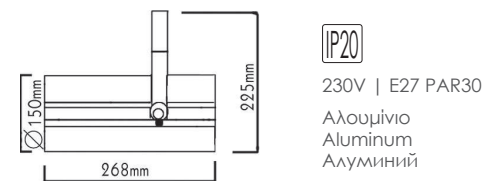

- ΠΥΘΜΙΖΟΜΕΝΟΣ ΒΡΑΧΙΟΝΑΣ
  ADJUSTABLE BRACKET
- ΧΩΡΙΣ ΣΥΣΤΗΜΑ ΕΝΑΥΣΗΣ
  WITHOUT GEAR BOX