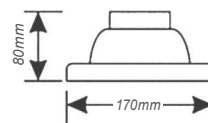

Μεταλλικό / Metal