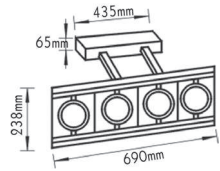

Επίτοιχα-κρεμαστά φωτιστικά
Ceiling-pendant luminaires G53 AR111

AC.045XF04DR