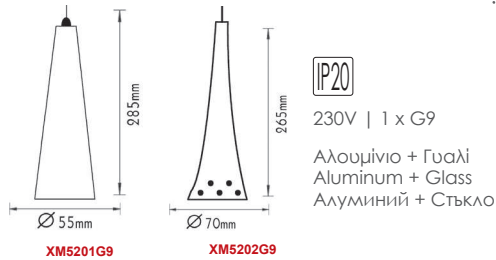

ΔΙΑΚΟΣΜΗΤΙΚΕΣ ΚΑΜΠΑΝΕΣ DECORATIVE HIGH BAYS

Καμπάνες στενής δέσμης Narrow beam high bays G9

ΕΣΩΤΕΡΙΚΗ ΗΛΕΚΤΡΟΣΤΑΤΙΚΗ ΒΑΦΗ
INTERNAL POWDER COATING