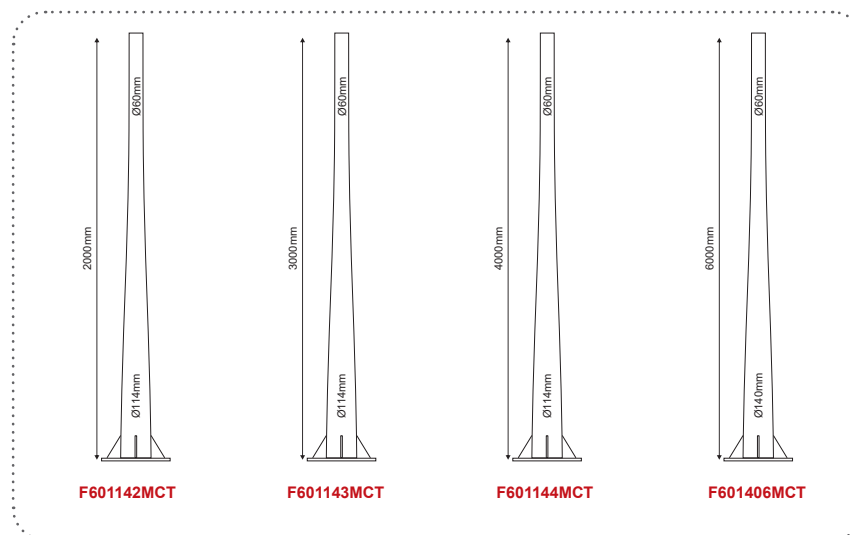

ΦΩΤΙΣΤΙΚΑ ΠΛΑΤΕΙΩΝ PARK LUMINAIRES

F601142MCT (2m)
(300x300mm ΒΑΣΗ / BASE)
Αμμώδες Γκρι / Sandy Grey

F601143MCT (3m)
(300x300mm ΒΑΣΗ / BASE)
Αμμώδες Γκρι / Sandy Grey

F601144MCT (4m)
(300x300mm ΒΑΣΗ / BASE)
Αμμώδες Γκρι / Sandy Grey

F601406MCT (6m)
(400x400mm ΒΑΣΗ / BASE)
Αμμώδες Γκρι / Sandy Grey

Κολώνα / Pole

47000
Μεταλλικό αγκύριο M18
για βάση 200x200 & 250x250mm
Metallic Anchor M18
for base 200x200 & 250x250mm

4700024CT
Μεταλλικό αγκύριο M16
για βάση 300x300mm
Metallic Anchor M16
for base 300x300mm

470006CT
Μεταλλικό αγκύριο M20
για βάση 400x400mm
Metallic Anchor M20
for base 400x400mm

F601143MN (3m)
(300x300mm ΒΑΣΗ / BASE)
Αμμώδες Γκρι / Sandy Grey

F601143MNB (3m)
(300x300mm ΒΑΣΗ / BASE)
Αμμώδες Μαύρο / Sandy Black

F601144MNN (4m)
(300x300mm ΒΑΣΗ / BASE)
Αμμώδες Γκρι / Sandy Grey

F601144MNNB (4m)
(300x300mm ΒΑΣΗ / BASE)
Αμμώδες Μαύρο / Sandy Black

F601144MN (4m)
(400x400mm ΒΑΣΗ / BASE)
Αμμώδες Γκρι / Sandy Grey

F761403M (3m)
(200x200mm ΒΑΣΗ / BASE)
Αμμώδες Γκρι / Sandy Grey

F761404M (4m)
(200x200mm ΒΑΣΗ / BASE)
Αμμώδες Γκρι / Sandy Grey

F761405M (5m)
(200x200mm ΒΑΣΗ / BASE)
Αμμώδες Γκρι / Sandy Grey

F761405MB (5m)
(250x250mm ΒΑΣΗ / BASE)
Αμμώδες Μαύρο / Sandy Black

F891404M (4m)
(200x200mm ΒΑΣΗ / BASE)
Αμμώδες Γκρι / Sandy Grey