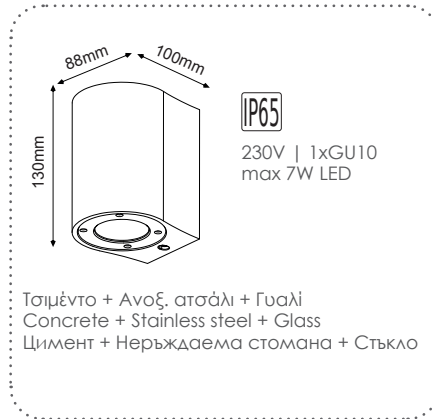

Σποτ τοίχου
Wall luminaires **ARETE**

MK0521RW
Λευκό / White

MK0521RB
Μαύρο / Black

MK0521RR
Κόκκινο / Red

MK0521RTC
Τερακότα / Terracotta