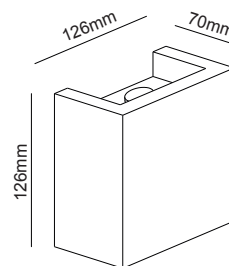

Επίτοιχο φωτιστικό
Wall luminaire **BLOCK**

Επίτοιχο φωτιστικό
Wall luminaire **MEIO**

IP20

230V
1xG9

Γύψος
Gypsum
Гипс