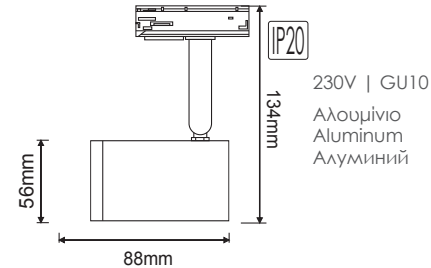

ΡΥΘΜΙΖΟΜΕΝΟΣ ΒΡΑΧΙΟΝΑΣ
ADJUSTABLE BRACKET