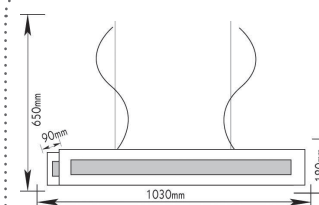

Κρεμαστό κρυστάλλινο φθορισμού
Crystal pendant luminaire T5

Μέταλλο + Κρύσταλλο
Metal + Crystal
Μεταλ + Кристал

IP20
230V | G5 T5