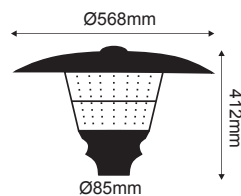

Κεφαλή Φωτιστικού
Top Luminaire **POLYC**

Αλουμίνιο + Πολυκαρβονικό
Aluminum + PC
Hliniku + Polykarbonát
Алюминий + Поликарбонат

Κενό / Empty
Prázdný / Празна

Γκρι / Grey
Šedá / Сив

ΠΡΙΣΜΑΤΙΚΟ ΚΑΛΥΜΜΑ
PRISMATIC COVER IP65 230V | 1xE27