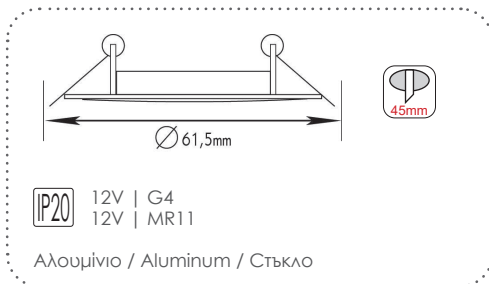

Χωνευτά στρογγυλά σποτ
Recessed round spot luminaires