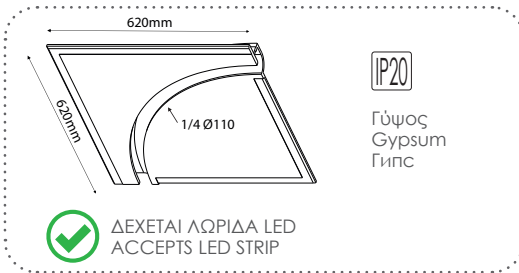

Χωνευτό trimless τεταρτημόριο
Recessed trimless quadrant **ANDIE**