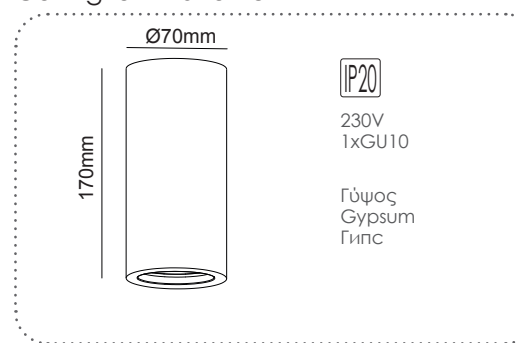

Φωτιστικό οροφής
Ceiling luminaire **RUTH**

IP20

230V
1xGU10

Γύψος
Gypsum
Гипс