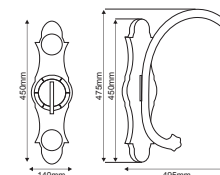

ΦΩΤΙΣΤΙΚΑ ΠΛΑΤΕΙΩΝ PARK LUMINAIRES

Εξαρτήματα Accessories

Ειδικές κατασκευές
Special structures

SP60

Συστολή αλουμινίου
Aluminum fitter reducer
Ø76 → Ø60mm

SP89

Συστολή αλουμινίου
Aluminum fitter reducer
Ø89 → Ø76mm

F60TAP

Πλαστική τάπα
Plastic ap

F76TAP

Πλαστική τάπα
Plastic ap

AC.41BP

Βραχίονας χυτός βαρέως τύπου
Aluminum bracket 600mm

HI EC002

Διακοσμητική κορυφή αλουμινίου
Aluminum decorative top

AC.41CUR

Βραχίονας ατσάλιου
Steel bracket Ø42

Ακροκιβώτια Terminal cases

Αλουμίνιο / Aluminum
Αλουμενιή

AC.41MKK1A

1 Ασφαλειοκλέμα / Circuit Breaker

AC.41MKK2

2 Ασφαλειοκλέμα / Circuit Breakers

Ακροκιβώτια Terminal cases

Πλαστικό / Plastic
Πλασταςοβα

AMM3

Για / For 2NL

AMM4

TYPE A

AC.4COM3

Τετράγωνη κλέμμα για AMM3
Square terminal for AMM3