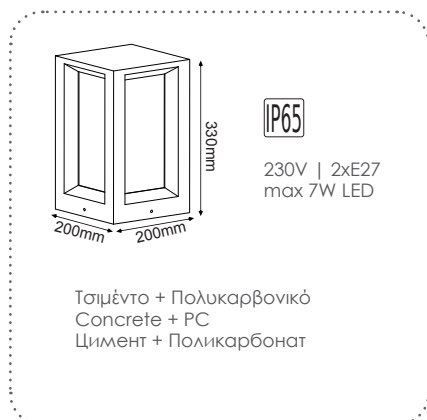

Φωτιστικό δαπέδου κήπου
Garden floor luminaire **OPHELLIA**

MK039W-330
Λευκό / White

MK039B-330
Μαύρο / Black

MK039TC-330
Τερακότα / Terracotta