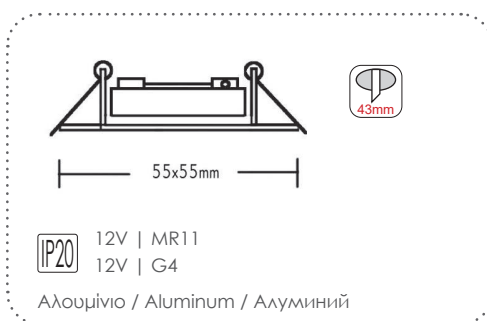

Χωνευτά τετράγωνα σποτ
Recessed square spot luminaires

Λευκό / White
Бял

Μαύρο / Black
Черно

Μεταλ. γκρι / Metallic grey
Μεταλνο σιβ

Νικελ ματ / Nickel matt
Νικελ ματ

Νικελ / Nickel
Νικελ

Χρυσό ματ / Matt gold
Златο ματ

Μπρονζέ / Bronze
Бронз

*Υπό κατάργηση / Under abolition / Подлежат на постепенно отстраняване