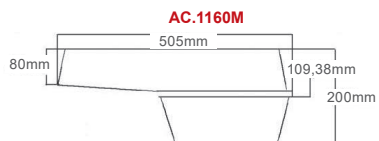

ΑΝΤΑΥΓΑΣΤΗΡΑΣ
REFLECTOR

ΒΡΑΧΙΟΝΑΣ Ø42mm
BRACKET Ø42mm

ΔΕΧΕΤΑΙ CFL | LED ΛΑΜΠΗΡΑ
ACCEPTS CFL | LED LAMP