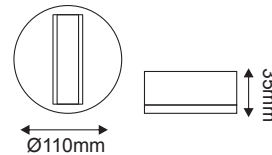

i Η βάση προσαρμόζεται στα σποτ τριφασικής ράγας για μετατροπή σε επίτοιχα/οροφής.
Base is adaptable in 3 phase track luminaires in order to become wall mounted / ceiling.