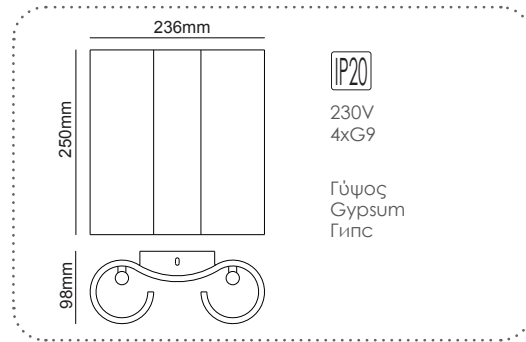

Επίτοιχο φωτιστικό
Wall luminaire **BOEK**

G85604W
Φυσικό / Natural
Естествен