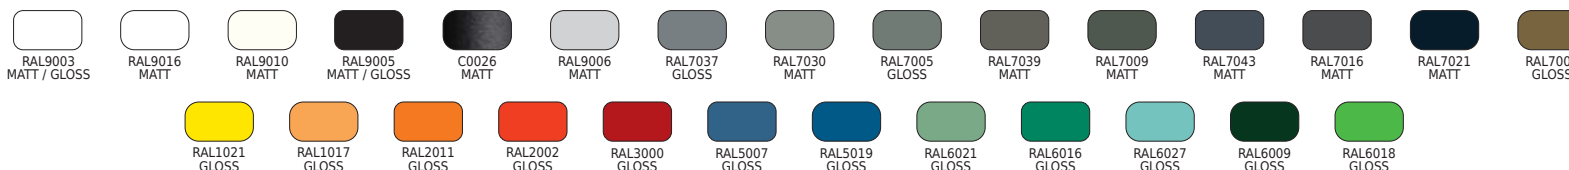

ΑΡΧΙΤΕΚΤΟΝΙΚΟΣ ΦΩΤΙΣΜΟΣ ΕΣΩΤ. ΧΩΡΩΝ ARCHITECTURAL INDOOR LIGHTING

Φωτιστικό οροφής Ceiling luminaire **RENO C**

Μέταλλο
Metal
Μεταλ
IP20
230V | GU10 / E27 R63
LED MODULE

✓ ΛΕΠΤΟΣ ΣΧΕΔΙΑΣΜΟΣ 2MM
SLIM DESIGN 2MM