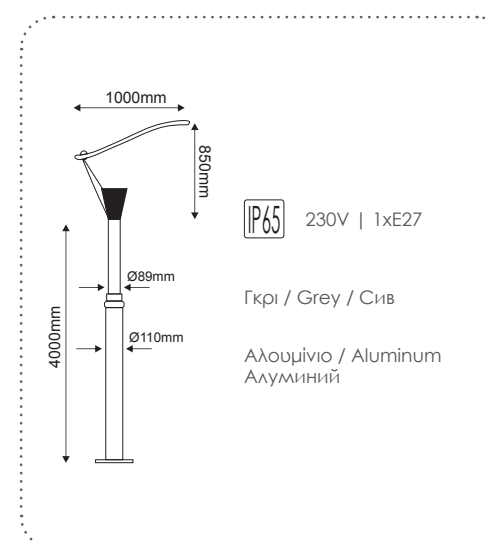

Φωτιστικό Κολώνα
Post Luminaire **SININ**

*8003

ΑΝΤΑΓΓΑΣΤΗΡΑΣ
REFLECTOR

ΙΣΤΟΣ ΑΠΟ ΧΑΛΥΒΑ ΓΑΛΒΑΝΙΣΜΕΝΟΣ ΕΝ ΘΕΡΜΩ
STEEL HOT DIP GALVANIZED POLE

ΦΙΝΙΡΙΣΜΑ ΣΚΟΝΗΣ ΠΟΛΥΕΣΤΕΡΑ ΓΙΑ ΑΝΤΟΧΗ ΣΤΗ ΔΙΑΒΡΩΣΗ
CORRUSION RESISTANT POLYESTER POWDER COAT FINISH

Στις τιμές δεν συμπεριλαμβάνεται σύστημα έναυσης / Prices do not include a gear box

*Υπό κατάργηση / Under abolition / Подлежат на постепенно отстраняване