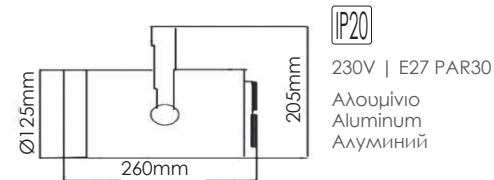

Τριφασικά σποτ ράγας
3 phases track luminaires E27 PAR30 **TOGI**

- ΠΥΘΜΙΖΟΜΕΝΟΣ ΒΡΑΧΙΟΝΑΣ
  ADJUSTABLE BRACKET
- ΜΕ ΜΕΤΑΣΧΗΜΑΤΙΣΤΗ 12V
  WITH BALLAST 12V