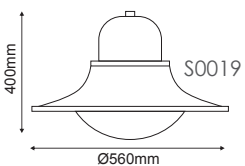

IP65 230V
1xE27/E40