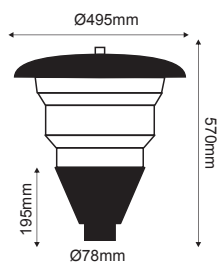

Κεφαλή Φωτιστικού Top Luminaire **PHILIPPOS**

Αλουμίνιο + Ακρυλικό
Aluminum + Acrylic
Ηλιθίκιο + Acrilic
Алюминий + Acrylic

Κενό / Empty
Prazdný / Празна

Γκρι / Grey
Šedá / Сив

IP54 230V
1xE27/E40

ΟΠΑΛ ΚΑΛΥΜΜΑ
OPAL COVER