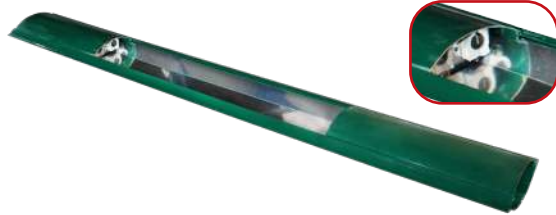

Διπλά φωτιστικά φθορισμού τύπου χελιδόνη
Double fluorescent luminaires T8 **MARTIN**

IP20 G13 T8

Αλουμίνιο / Aluminium
Αλουμενιή

ΑΝΤΑΥΓΑΣΤΗΡΑΣ
REFLECTOR

Για διαφορετικά χρώματα , επικοινωνήστε μαζί μας
For any color, please contact us

Κενά φωτιστικά για λαμπτήρες LED
Empty luminaires for LED lamps

1xT8

AC.1061LED
1130mm (600mm lamp)

AC.1063LED
1730mm (1200mm lamp)

AC.1062LED
1500mm (900-1200mm lamp)

AC.1064LED
2030mm (1500mm lamp)