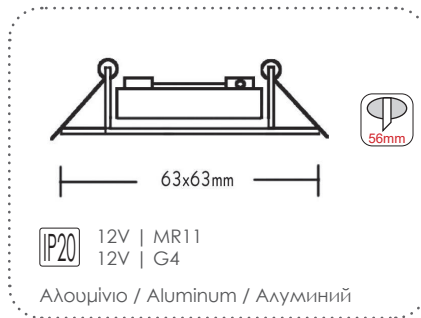

Χωνευτά τετράγωνα κινητά σποτ
Recessed square movable spot luminaires