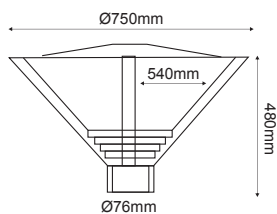

IP54 230V | 1x E27

✓ ΜΑΤ ΓΥΑΛΙ
MATT GLASS

✓ 4 ΠΛΕΥΡΕΣ
4 SIDES

HI1020
Γκρι / Grey

HI1020BMS
Αμμώδες Μαύρο / Sandy Black

HI1020GDS
Αμμώδες Γκρι / Sandy Grey

Κεφαλή Φωτιστικού
Top Luminaire **CITYZEN**

Αλουμίνιο + Πολυκαρβονικό
Aluminum + PC
Алюминий + Поликарбонат