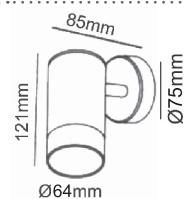

Σποτ τοίχου / Wall luminaires

Αλουμίνιο + Γυαλί
Aluminum + Glass
Алюминий + Сτῦκλο

IP54 230V
1xGU10

ΠΥΡΙΜΑΧΟ ΓΥΑΛΙ
FIRE RESISTANT GLASS