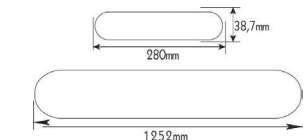

Κρεμαστά φωτιστικά φθορισμού Pendant luminaires T5 EXTRA SLIM

IP20 230V | G5 T5

Αλουμίνιο + Ακρυλικό
Aluminum + Acrylic
Алюминий + Акрил

✓ ΑΤΣΑΛΙΝΕΣ ΝΤΙΖΕΣ ΚΡΕΜΑΣΗΣ
PENDANT INSTAL. STEEL WIRES