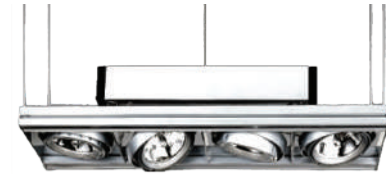

*AC.045XF04GR