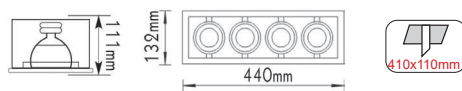

Χωνευτές κινητές κονσόλες Recessed movable consoles GU10

IP20 230V | GU10

Ατσάλι + Αλουμίνιο / Steel + Aluminum
Стoмaнa + Алюминий

ΡΥΘΜΙΖΟΜΕΝΗ ΓΩΝΙΑ ΦΩΤΙΣΜΟΥ
ADJUSTABLE BEAM ANGLE