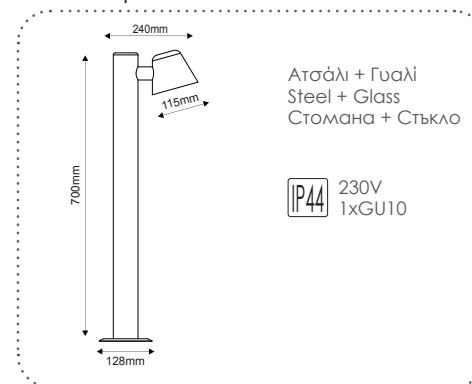

Φωτιστικό κολωνάκι κήπου
Garden post luminaire **VIDA**

*VIDA1POWH

Λευκό / White
Бял

*VIDA1POBK

Μαύρο / Black
Черно

*VIDA1POG

Γκρι / Grey
Сив