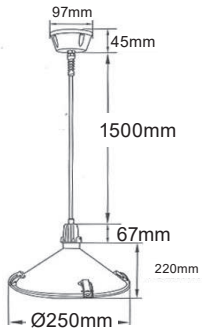

ΔΙΑΚΟΣΜΗΤΙΚΕΣ ΚΑΜΠΑΝΕΣ DECORATIVE HIGH BAYS

Κρεμαστές καμπάνες Pendant high bays E27

IP65

230V | 1 x E27

Αλουμίνιο + Γυαλί
Aluminium + Glass
Алюминий + Сτΰκλο

- ΑΝΤΑΥΓΑΣΤΗΡΑΣ REFLECTOR
- ΠΥΡΙΜΑΧΟ ΓΥΑΛΙ FIRE RESISTANT GLASS
- ΑΝΟΞΕΙΔΩΤΑ ΚΛΙΠ STAINLESS CLIPS
- ΦΛΑΝΤΖΑ ΣΤΕΓΑΝΟΠΟΙΗΣΗΣ WATERPROOF FLANGE