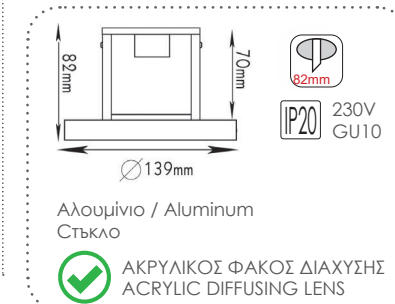

***GL541006**
18 LED BLUE + 2xE27

Χωνευτά σποτ αρχιτεκτονικού φωτισμού Recessed architectural spot luminaires

***GL810007**
9 LED BLUE + GU10

ΣΠΟΤ ΕΣΩΤΕΡΙΚΩΝ ΧΩΡΩΝ
INDOOR SPOT LUMINAIRES

Χωνευτά στρογγυλά κινητά σποτ
Recessed round movable spot luminaires