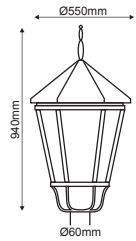

Παραδοσιακό Φανάρι Πλατειών
Traditional Lantern Luminaire **COMO III**

Αλουμίνιο + Γυαλί
Aluminium + Glass
Алюминий + Сτῦκλο

IP54 230V | 1x E27

✓ ΜΑΤ ΓΥΑΛΙ
MATT GLASS

✓ 6 ΠΛΕΥΡΕΣ
6 SIDES