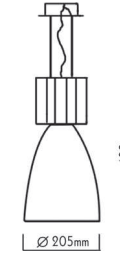

Καμπάνες / High bays G12 / E27 / LED MODULE

230V
1 x G12 / E27
LED MODULE

IP20

Αλουμίνιο
Aluminium
Алюминий