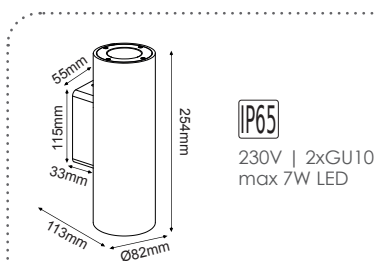

Σποτ τοίχου 2 δέσμεων
2 Beams wall luminaires **ATTICUS**

Τσιμέντο + Ανοξ. ατσάλι + Γυαλί
Concrete + Stainless steel + Glass
Цемент + Неръждаема стомана + Стъкло