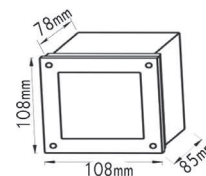

Χωνευτές απλίκες διαδρόμων
Recessed corridor wall luminaires

107x107mm

ΠΥΡΙΜΑΧΟ ΓΥΑΛΙ
FIRE RESISTANT GLASS

Ανοξείδωτο ασάλι + Γυαλί
Stainless steel + Glass
Неръждаема стомана + Стъкло