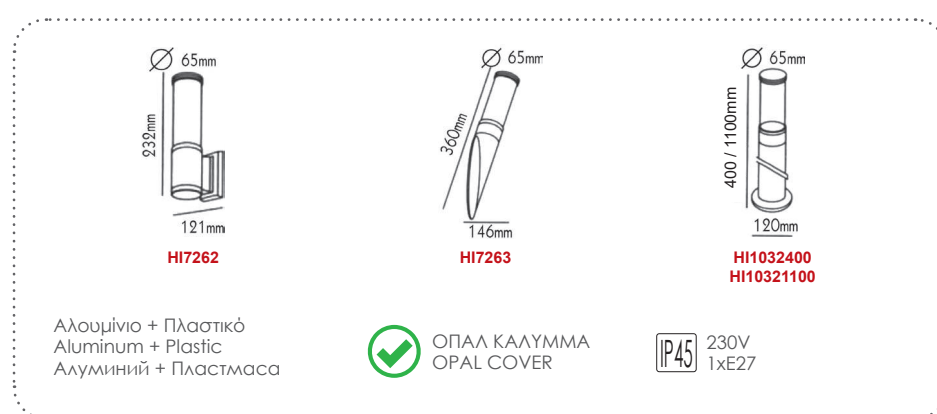

LG2134G-600

Φωτιστικά κήπου
Garden luminaires

HI7262

HI7263

HI1032400
400mm

HI10321100
1100mm

**Υπό κατάργηση / Under abolition / Подлежат на постепенно отстраняване*

Απλίκες κήπου τύπου “χελώνα”
 Bulkhead wall luminaires