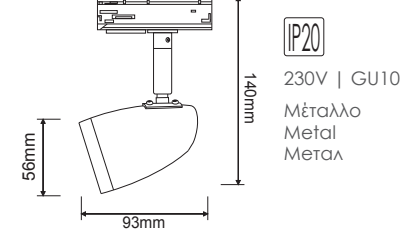

Λευκό / White

***TS40GU3CB**

Μαύρο / Black

***TS40GU3CNM**

Νικέλ ματ / Nickel matt

Μονοφασικά σποτ ράγας
1 phase track luminaires GU10

ΡΥΘΜΙΖΟΜΕΝΟΣ ΒΡΑΧΙΟΝΑΣ
ADJUSTABLE BRACKET

***TS75GU3CW**