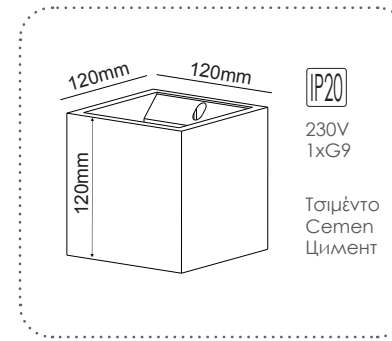

***GC85092W**
Φυσικό / Natural
Естествен

Επίτοιχο φωτιστικό
Wall luminaire **FOGA**

GC85191W
Φυσικό / Natural
Естествен

Επίτοιχο φωτιστικό
Wall luminaire **ILE**

***GC85102W**
Φυσικό / Natural
Естествен

Επίτοιχο φωτιστικό
Wall luminaire **BLOCK**