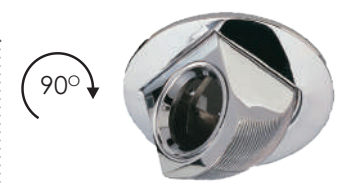

Χωνευτά στρογγυλά κινητά σποτ
Recessed round movable spot luminaires

*AC.045MR16CB
Χρώμιο / Chrome
Хром