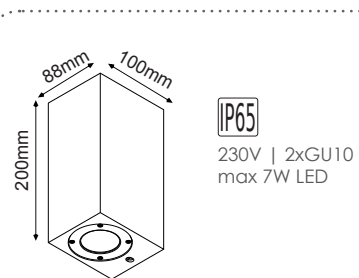

Σποτ τοίχου 2 δέσμεων
2 Beams wall luminaires **AGNES**

Τσιμέντο + Ανοξ. ατσάλι + Γυαλί
Concrete + Stainless steel + Glass
Цемент + Неръждаема стомана + Стъкло