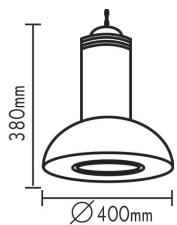

Κρεμαστές καμπάνες Pendant high bays R7s / RX7s / E27 / LED Module

Αλουμίνιο + Γυαλί
Aluminium + Glass
Алюминий + Сτῦκλο

IP20

230V
1 x R7s / RX7s / LED MODULE

ΕΠΙΧΡΩΜΙΩΜΕΝΕΣ ΛΕΠΤΟΜΕΡΕΙΕΣ
CHROMED DETAILS

ΠΥΡΙΜΑΧΟ ΓΥΑΛΙ
FIRE RESISTANT GLASS

ΧΩΡΙΣ ΣΥΣΤΗΜΑ ΕΝΑΥΣΗΣ
WITHOUT GEAR BOX