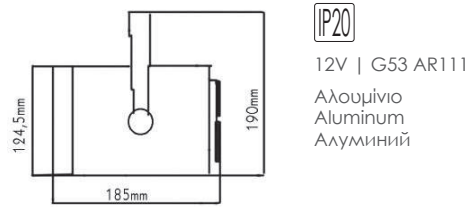

ΦΩΤΙΣΤΙΚΑ ΡΑΓΑΣ & ΡΑΓΕΣ
TRACK LUMINAIRES & TRACKS
ΤΡΙΦΑΣΙΚΑ / 3 PHASES

Τριφασικά σποτ ράγας
3 phases track luminaires G53 AR111 **GUNO**

- ΠΥΘΜΙΖΟΜΕΝΟΣ ΒΡΑΧΙΟΝΑΣ
  ADJUSTABLE BRACKET
- ΧΩΡΙΣ ΜΕΤΑΣΧΗΜΑΤΙΣΤΗ 12V
  WITHOUT BALLAST 12V