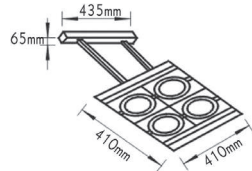

AC.045XF04DS

Αλουμίνιο / Aluminum
Алюминий

IP20 12V
AR111