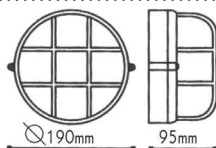

Απλίκες τύπου “χελώνα”
Bulkhead wall luminaires

IP45 230V
1xE27

Αλουμίνιο + Γυαλί
Aluminum + Glass
Алюминий + Сτῦκλο