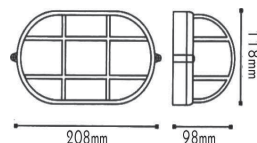

Απλίκες τύπου “χελώνα”
Bulkhead wall luminaires

IP45 230V
1xE27

Αλουμίνιο + Γυαλί
Aluminum + Glass
Алюминий + Сτῦκλο