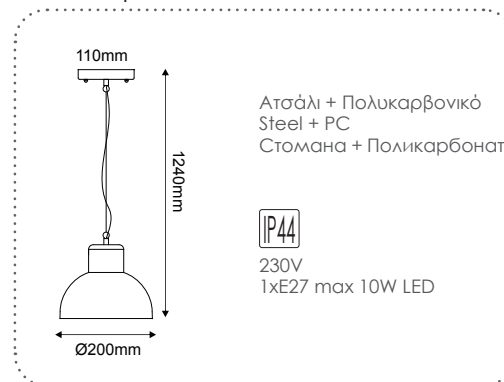

Κρεμαστό φωτιστικό κήπου
Garden pendant luminaire **BERO**

*BERO1PWH

Λευκό / White
Бял

*BERO1PBK

Μαύρο / Black
Черно

*BERO1PR

Σκουριά / Rust
Ръжда