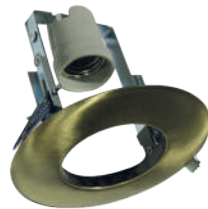

Χωνευτά στρογγυλά σποτ
Recessed round spot luminaires R63

AC.045R63W
Λευκό / White

AC.045R63WMS
Αμμώδες Λευκό / Sandy White

AC.045R63G
Γκρι / Grey

AC.045R63GAB
Μπρονζέ / Bronze

AC.045R63RAB
Χάλκινο / Copper

AC.045R63BMS
Αμμώδες Μαύρο / Sandy Black

AC.045R63NM
Νικελ ματ / Nickel matt

AC.045R63GM
Χρυσό ματ / Matt gold