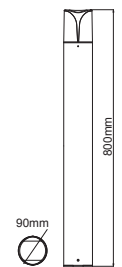

LG8303G-800

IP54

230V
1xE27 max 10W LED

Αλουμίνιο + Πολυκαρβονικό
Aluminum + PC
Алюминий + Поликарбонат

Σκούρο γκρι / Dark grey
Тъмно сиво