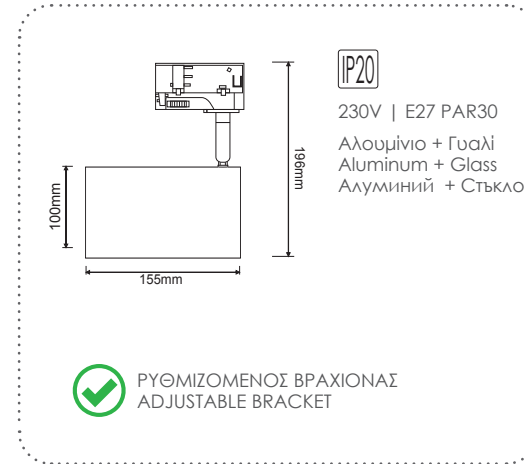

Τριφασικά σποτ ράγας
3 phases track luminaires PAR30

TS68PAR4CB
Μαύρο / Black
Черно