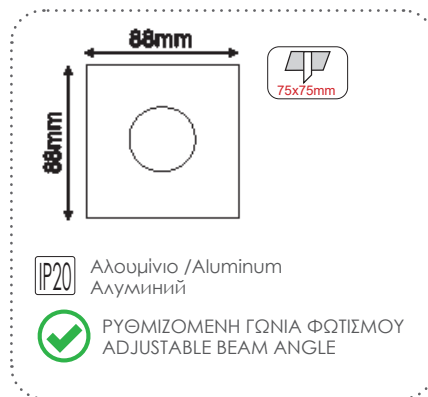

BS617W
Λευκό / White
GU10

BS617B
Μαύρο / Black
GU10

Κενά κωνευτά σποτ φωτισμού 618
Empty recessed spot luminaires 618

BS618W
Λευκό / White
GU10

BS618B
Μαύρο / Black
GU10

Κενά κωνευτά σποτ φωτισμού 619
Empty recessed spot luminaires 619