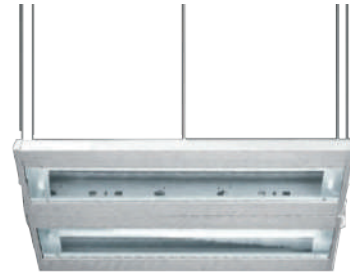

Αλουμίνιο + Γυαλί
Aluminium + Glass
Алюминий + Сτῦκλο

IP20
230V | G5 T5