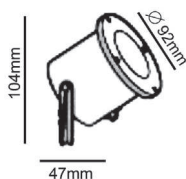

Σποτ τοίχου
Wall luminaires

IP65

Αλουμίνιο + Γυαλί
Aluminum + Glass
Алюминий + Сτῦκλο