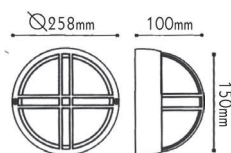

Απλίκες τύπου “χελώνα”
Bulkhead wall luminaires

IP45 230V
1xE27

Αλουμίνιο + Γυαλί
Aluminum + Glass
Алюминий + Сτΰκλο

ΠΡΙΣΜΑΤΙΚΟ ΚΑΛΥΜΜΑ
PRISMATIC COVER