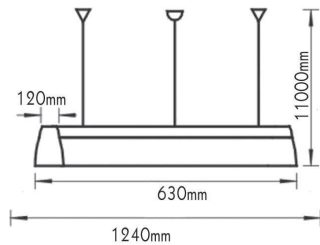

Κρεμαστό διπλό φωτιστικό φθορισμού
Pendant double fluorescent luminaire T8

Αλουμίνιο + Γυαλί
Aluminium + Glass
Алюминий + Сτῦκλο

IP20
230V | G13 T8