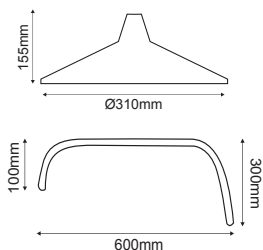

Φωτιστικό Κολώνας
Coloumn Luminaire **IRA II**

Σίδηρο + Χυτό αλουμίνιο
Iron + Die cast aluminum
Железо + Излят алуμινий

IP23 230V
1x E27

✓ ΑΝΤΑΥΓΑΣΤΗΡΑΣ
REFLECTOR

✓ ΒΡΑΧΙΟΝΑΣ ΣΙΔΗΡΟΥ 3/4"
IRON BRACKET 3/4"

✓ ΗΛΕΚΤΡΟΣΤΑΤΙΚΗ ΒΑΦΗ
POWDER COATING