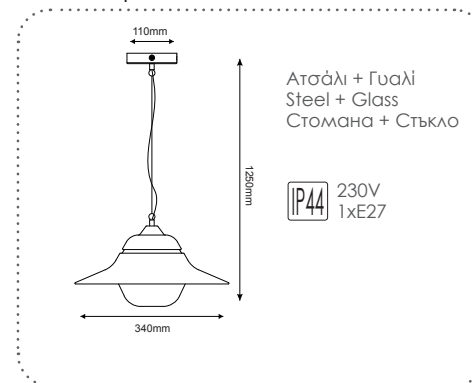

Επίτοιχο φωτιστικό κήπου
 Garden wall luminaire **JULIE**

***JULIE1WWH**

 Λευκό / White
 Бял

***JULIE1WBK**

 Μαύρο / Black
 Черно

***JULIE1WG**

 Γκρι / Grey
 Сив

 Κρεμαστό φωτιστικό κήπου
 Garden pendant luminaire **JULIE**