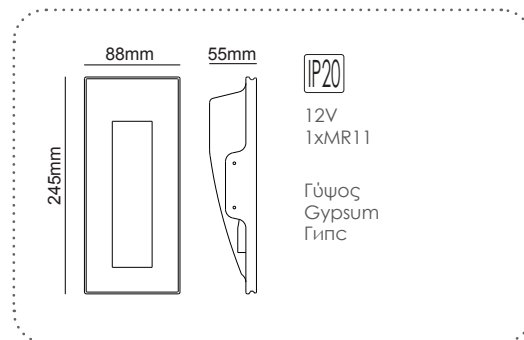

Χωνευτό trimless φωτιστικό
Recessed trimless luminaire **MYLA**