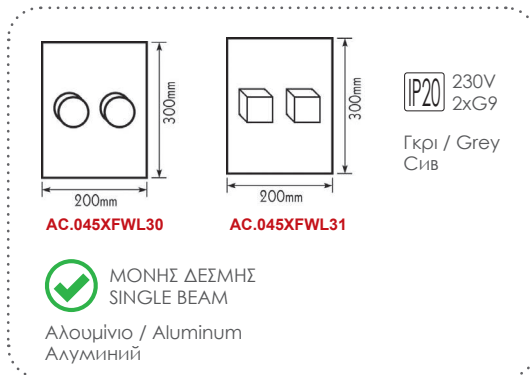

***AC.045XFWL48**

ΑΡΧΙΤΕΚΤΟΝΙΚΟΣ ΦΩΤΙΣΜΟΣ ΕΣΩΤ. ΧΩΡΩΝ
ARCHITECTURAL INDOOR LIGHTING

Απλικά μονής δέσμης
Single beam wall luminaire G9

***AC.045XFWL31**

***AC.045XFWL30**

Απλικά 2 δέσμεων
Up-down beam wall luminaire G9