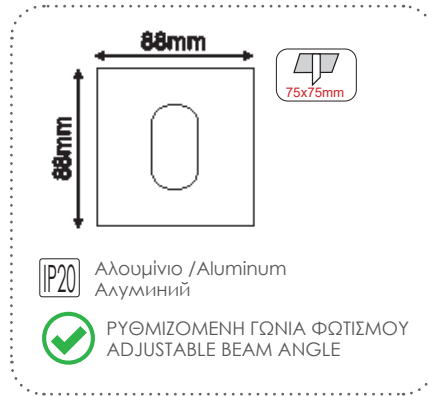

AC.0451042PG
Χρυσό περλέ / Pearl gold
Златна перла

AC.0451042PN
Νικελ περλέ / Pearl nickel
Никел перла

AC.0451042PS
Ασημί περλέ / Pearl silver
Сребърна перла

ΣΠΟΤ ΕΣΩΤΕΡΙΚΩΝ ΧΩΡΩΝ
INDOOR SPOT LUMINAIRES

Κενά κωνευτά σποτ φωτισμού 617
Empty recessed spot luminaires 617