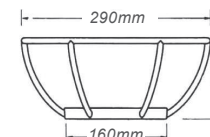

Πολυκαρβονικό / PC
Поликарбонат