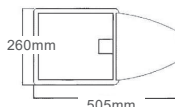

ΑΝΤΑΥΓΑΣΤΗΡΑΣ
REFLECTOR

ΒΡΑΧΙΟΝΑΣ Ø42mm
BRACKET Ø42mm

ΔΕΧΕΤΑΙ CFL | LED ΛΑΜΠΗΡΑ
ACCEPTS CFL | LED LAMP