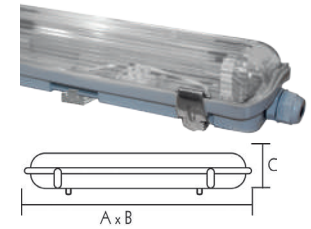

A	B	C
AC.3118H	680 x 70 x 63 (mm)		
AC.3136H	1280 x 70 x 63 (mm)		
AC.3158H	1580 x 70 x 63 (mm)		

Φωτιστικά για λαμπτήρες LED Luminaires for LED lamps

1xT8

*AC.3118H
1x600mm

*AC.3136H
1x1200mm

*AC.3158H
1x1500mm

i Όλα τα Φ/Σ T8 & T5 διατίθενται και με dimmable ballast, συστήματα εφεδρικού φωτισμού κ.τ.λ.
All the fluorescent luminaires T8 & T5 are available with dimmable ballast, emergency systems e.t.c