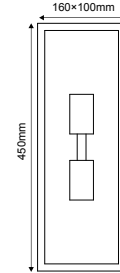

IP44
230V
1xE27

***CELIA1WWH**
Λευκό / White / Бял

***CELIA1WBK**
Μαύρο / Black / Черно

***CELIA1WG**
Γκρι / Grey / Сив

Διπλή απλικά κήπου
Double garden wall luminaire **CELIA**

Ατσάλι + Γυαλί
Steel + Glass
Стомана + Сτѣκλο