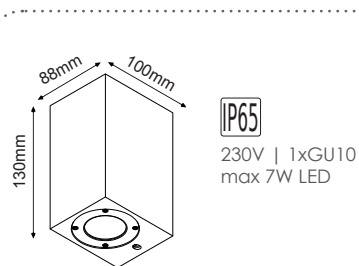

Σποτ τοίχου
Wall luminaires **AGNES**

Τσιμέντο + Ανοξ. ατσάλι + Γυαλί
Concrete + Stainless steel + Glass
Цемент + Неръждаема стомана + Стъкло