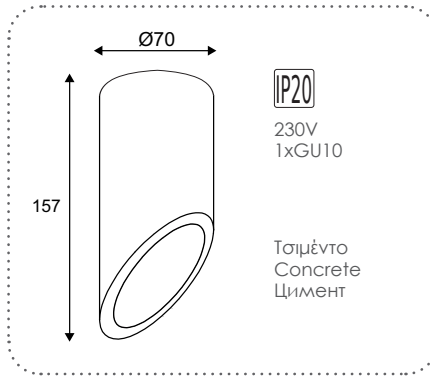

Φωτιστικό οροφής
Ceiling luminaire **MONTE**

MK141S10G
Φυσικό / Natural
Естествен

MK141S10W
Λευκό / White
Бял

MK141S10B
Μαύρο / Black
Черно

MK141S10R
Κόκκινο / Red
Червен

Φωτιστικό οροφής
Ceiling luminaire **FALTSO**