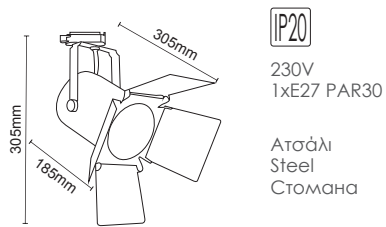

ΦΩΤΙΣΤΙΚΑ ΡΑΓΑΣ & ΡΑΓΕΣ
TRACK LUMINAIRES & TRACKS
ΤΡΙΦΑΣΙΚΑ / 3 PHASES

Τριφασικά σποτ ράγας
3 phases track luminaires E27 PAR30

ΠΥΘΜΙΖΟΜΕΝΟΣ ΒΡΑΧΙΟΝΑΣ
ADJUSTABLE BRACKET