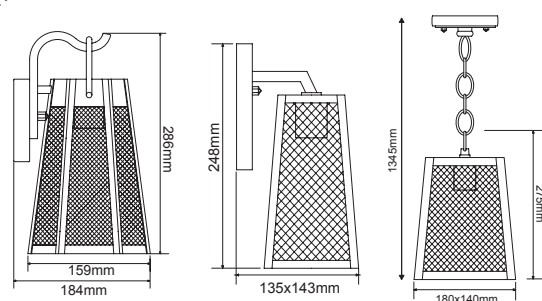

Φωτιστικά κήπου Garden luminaires **NYX**

NYX1WPPS

NYX1WBK

NYX1P*

Ατσάλι + Γυαλί
Steel + Glass
Стoмaнa + Cтъκлo

IP44 230V
1xE27