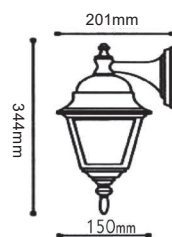

ΦΩΤΙΣΤΙΚΑ ΦΑΝΑΡΙΑ
LANTERN LUMINAIRES

HI6041WMS

Αμμώδες Λευκό / Sandy White

HI6041B

Μαύρο / Black

HI6041BMS

Αμμώδες Μαύρο / Sandy Black

HI6041V

Πράσινο-Μαύρο / Green-Black

HI6041GB

Χρυσό-Μαύρο / Gold-Black

HI6041R

Σκουριά / Rust

HI6042W

Λευκό / White

HI6042WMS

Αμμώδες Λευκό / Sandy White

HI6042B

Μαύρο / Black

HI6042BMS

Αμμώδες Μαύρο / Sandy Black

HI6042V

Πράσινο-Μαύρο / Green-Black

HI6042GB

Χρυσό-Μαύρο / Gold-Black

HI6042R

Σκουριά / Rust

HI6043W

Λευκό / White

HI6043B

Μαύρο / Black

*HI6043V

Πράσινο-Μαύρο / Green-Black

HI6043GB

Χρυσό-Μαύρο / Gold-Black

HI6043R

Σκουριά / Rust

HI6044W

Λευκό / White

HI6044B

Μαύρο / Black

HI6044BMS

Αμμώδες Μαύρο / Sandy Black

*HI6044V

Πράσινο-Μαύρο / Green-Black

*HI6044GB

Χρυσό-Μαύρο / Gold-Black

HI6044R

Σκουριά / Rust

HI6045W

Λευκό / White

HI6045B

Μαύρο / Black

*HI6045V

Πράσινο-Μαύρο / Green-Black

HI6045GB

Χρυσό-Μαύρο / Gold-Black

HI6045R

Σκουριά / Rust

Τετράγωνα φανάρια αλουμινίου / Square aluminum lanterns E27

Αλουμίνιο + Γυαλί
Aluminum + Glass
Алюминий + Сτýκλο

IP45 230V
1x E27

HI6042

Αμμώδες Λευκό / Sandy White = RAL C3619M

Αμμώδες Μαύρο / Sandy Black = RAL C0026

*Υπό κατάργηση / Under abolition / Подлежат на постепенно отстраняване