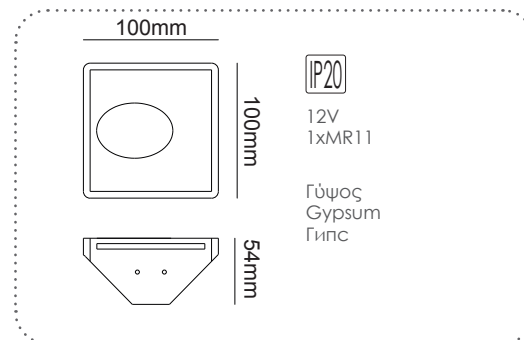

***G8010LED**
Φυσικό / Natural
Естествен

***G8010MR**
Φυσικό / Natural
Естествен

LED χωνευτό trimless φωτιστικό
LED recessed trimless luminaire **MAVIS**

Χωνευτό trimless φωτιστικό
Recessed trimless luminaire **MAVIS**