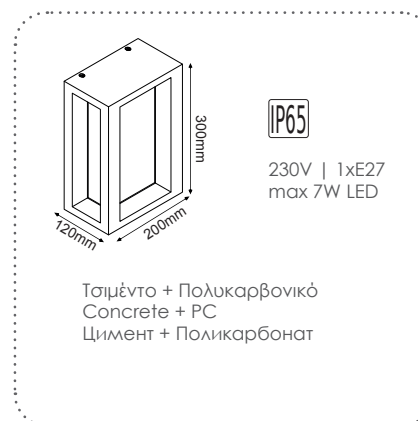

Απλικά κήπου
Garden wall luminaire **OPHELLIA**

MK062W
Λευκό / White

MK062B
Μαύρο / Black

MK062TC
Τερακότα / Terracotta