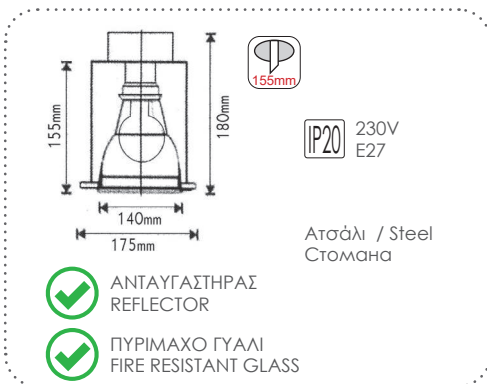

Χωνευτά στρογγυλά σποτ Recessed round spot luminaires

*AC.19127NM
Νικελ ματ / Nickel matt
Никел ματ