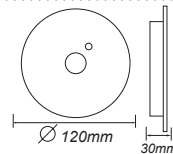

Αλουμίνιο
Aluminum
Алюминий

Η βάση προσαρμόζεται στους περισσότερους προβολείς ράγας για μετατροπή σε επίτοιχους
Base is adaptable in most track luminaires in order to become wall mounted

GDBAW
Λευκό / White / Бял