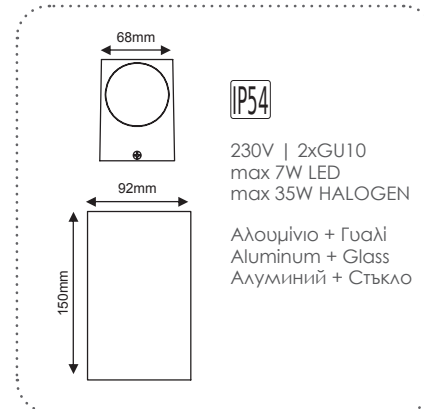

ΣΠΟΤ τοίχου 2 δέσμεων
2 Beams wall luminaires **VITA-GL**

LG2204GU10W

Λευκό ματ / Matt white
Бяло матиранο

LG2204GU10B

Μαύρο / Black
Черен

LG2204GU10G

Σκούρο γκρι / Dark grey
Ἐμνο σιβο

LG2204GU10GB

Χρυσό μαύρο / Golden black
Златно черно

LG2204GU10R

Σκουριά / Rust
Ρῦζδα