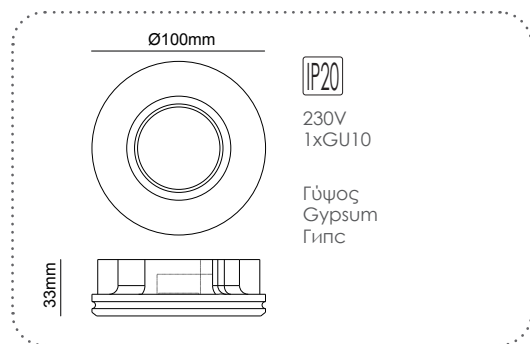

ΓΥΨΙΝΟ
GYPSUM

12-15mm
Plasterboard

Χωνευτό trimless φωτιστικό
Recessed trimless luminaire **ERIN**

G90051C
Φυσικό / Natural
Естествен

Χωνευτό trimless φωτιστικό
Recessed trimless luminaire **ERIN**

G90041C
Φυσικό / Natural
Естествен