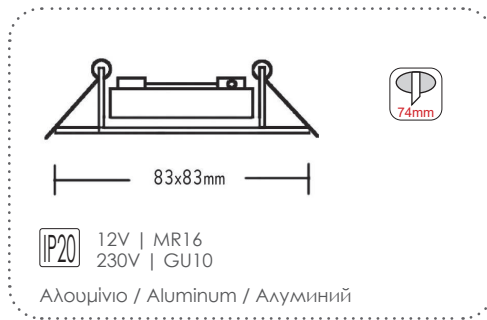

ΣΠΟΤ ΕΣΩΤΕΡΙΚΩΝ ΧΩΡΩΝ
INDOOR SPOT LUMINAIRES

Χωνευτά τετράγωνα κινητά σποτ
Recessed square movable spot luminaires