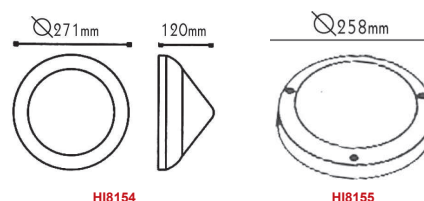

Απλίκες εξωτερικών χώρων
Outdoor wall luminaires **RADES**

HI8154

HI8155

Ανοξείδωτο ατσάλι + Γυαλί
Stainless steel + Glass
Неръждаема стомана + Стыкло

✓ ΠΡΙΣΜΑΤΙΚΟ ΚΑΛΥΜΜΑ
PRISMATIC COVER

IP45 230V
1xE27