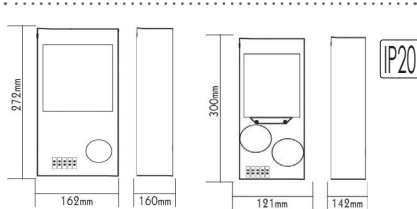

Σύστημα έναυσης / Gear box

AC.09998

AC.09999

Τιμή κατόπιν ζήτησης / Price upon request

Magnetic ballast ELECTROSTART - CARLOBEZZI
Capacitor ICAR

AC.09998

2000W HQI
Για / For / За
PILAR LAMP HQI-T/DI

Magnetic ballast ELECTROSTART - CARLOBEZZI
Capacitor ICAR
Ignitor ELECTROSTART

AC.09999

1000W HQI
Για / For / За
PILAR GEAR BOX