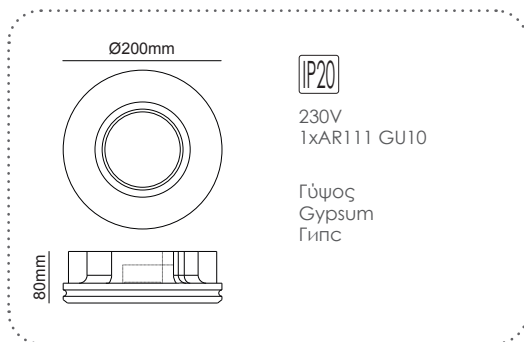

ΓΥΨΙΝΟ
GYPSUM

12-15mm
Plasterboard

Χωνευτό trimless φωτιστικό
Recessed trimless luminaire **ABBY**

G90151C
Φυσικό / Natural
Естествен