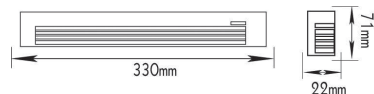

Φωτιστικά πλακέ φθορισμού T4
T4 fluorescent luminaire

ΣΥΜΠΕΡΙΛΑΜΒΑΝΕΤΑΙ ΛΑΜΠΤΗΡΑΣ T4
T4 LAMP IS INCLUDED

230V | T4   Λευκό / White
Βίλα / Бял

Πλαστικό + Πολυκαρβονικό
Plastic + PC
Пластмасова + Поликарбонат