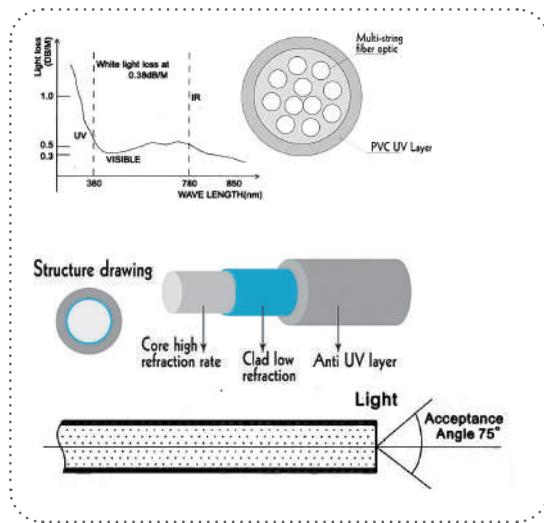

ΦΩΤΙΣΤΙΚΑ ΟΠΤΙΚΩΝ ΙΝΩΝ
FIBER OPTIC LUMINAIRES

Multi string star fiber optic data

*PSL11
Διαφανής / Transparent
Ø11-14mm | L60m

*PCL11
Σαγρέ / Embossed
Ø15mm

*PEL6
Μαύρο / Black
Ø6-8.8mm | L60m

*PEL14
Μαύρο / Black
Ø5.2-17.3mm | L60m