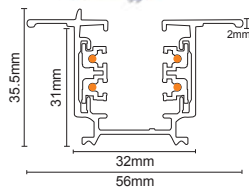

Χωνευτές τριφασικές ράγες Recessed 3 phases tracks

ΡΑΓΑ / TRACK

1000mm
4WRE1MW
Λευκό / White

4WRE1MB
Μαύρο / Black

2000mm
4WRE2MW
Λευκό / White

4WRE2MB
Μαύρο / Black

3000mm
4WRE3MW
Λευκό / White

4WRE3MB
Μαύρο / Black

4WRELW
Λευκό / White

4WRELB
Μαύρο / Black

ΣΥΝΔΕΣΜΟΣ 90°
CONNECTOR 90°

4WRETRW
Λευκό / White

4WRETRB
Μαύρο / Black

ΤΡΟΦΟΔΟΤΙΚΟ
POWER SUPPLY

4WREST

ΚΛΙΠ ΧΩΝΕΥΤΗΣ ΕΓΚΑΤΑΣΤΑΣΗΣ
RECESSED INSTALLATION CLIP