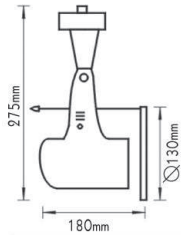

ΦΩΤΙΣΤΙΚΑ ΡΑΓΑΣ & ΡΑΓΕΣ TRACK LUMINAIRES & TRACKS

ΤΡΙΦΑΣΙΚΑ / 3 PHASES

Τριφασικά σποτ ράγας
3 phases track luminaires E27 PAR38

IP20

230V | E27 PAR38

Αλουμίνιο
Aluminum
Алюминий

ΡΥΘΜΙΖΟΜΕΝΟΣ ΒΡΑΧΙΟΝΑΣ
ADJUSTABLE BRACKET