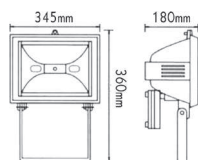

ΦΩΤΙΣΤΙΚΑ ΤΥΠΟΥ ΚΑΜΠΑΝΑΣ & ΠΡΟΒΟΛΕΙΣ HIGH BAY & FLOOD LUMINAIRES

Προβολέας Ιωδίνης Halogen Flood Luminaire **HALOS**

Αλουμίνιο + Γυαλί
Aluminum + Glass
Алюминий + Сτῦκλο

IP54 230V
1xR7s

ΚΥΦΕΛΟΕΙΔΗΣ ΑΝΤΑΥΓΑΣΤΗΡΑΣ
HONEYCOMB REFLECTOR

ΠΥΡΙΜΑΧΟ ΕΠΙΠΕΔΟ ΓΥΑΛΙ
FIRE RESISTANT FLAT GLASS