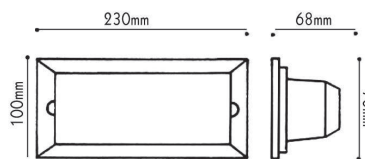

Χωνευτές απλίκες διαδρόμων
Recessed corridor wall luminaires

225x86mm

Αλουμίνιο + Γυαλί
Aluminum + Glass
Алюминий + Стъкло

ΠΥΡΙΜΑΧΟ ΓΥΑΛΙ
FIRE RESISTANT GLASS

AC.045GL64B

Μαύρο / Black
Черно