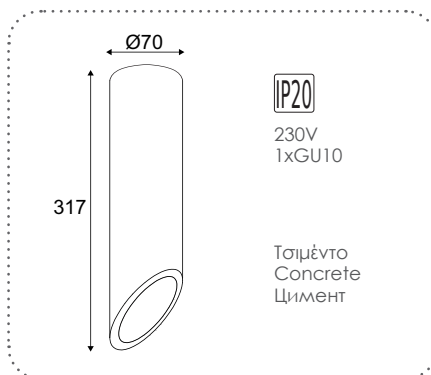

MK151S24W
Λευκό / White
Бял

MK151S24B
Μαύρο / Black
Черно

MK151S24R
Κόκκινο / Red
Червен

Φωτιστικό οροφής
Ceiling luminaire **FALTSO**

MK151S32G
Φυσικό / Natural
Естествен

MK151S32W
Λευκό / White
Бял

MK151S32B
Μαύρο / Black
Черно