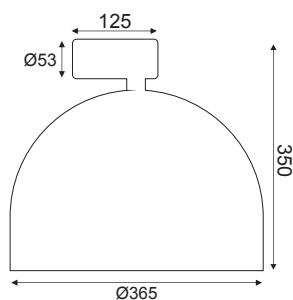

Φωτιστικό οδικού / Street Luminaire **FYZD II**

Αλουμίνιο + Γυαλί
Aluminum + Glass
Алюминий + Сτῦκλο

Λευκό / White
Бял

IP65 230V
1xE27

- ΑΝΤΑΥΓΑΣΤΗΡΑΣ REFLECTOR
- ΠΥΡΙΜΑΧΟ ΕΠΙΠΕΔΟ ΓΥΑΛΙ FIRE RESISTANT FLAT GLASS
- ΔΕΧΕΤΑΙ ΣΥΣΤΗΜΑ ΕΝΑΥΣΗΣ 70-250W ACCEPTS 70-250W GEAR BOX
- ΔΕΧΕΤΑΙ CFL | LED ΛΑΜΠΤΗΡΑ ACCEPTS CFL | LED LAMP
- ΒΡΑΧΙΟΝΑΣ Ø42-53mm BRACKET Ø42-53mm