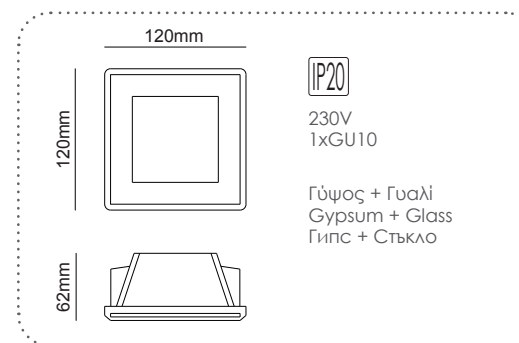

Χωνευτό trimless φωτιστικό
Recessed trimless luminaire **JOSIE**

G9001GC
Φυσικό + Αμμοβολή
Natural + Sandblast
Естествен + Гравиран