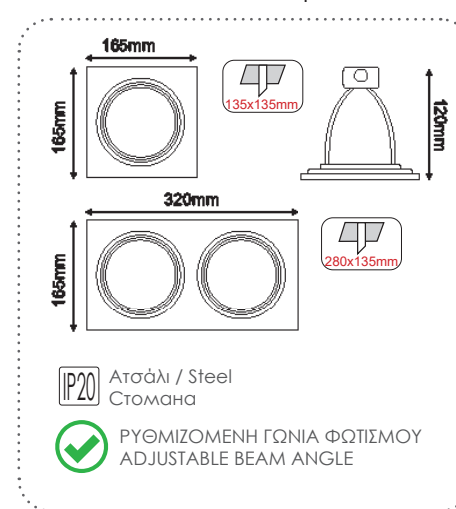

Χωνευτές κενές κονσόλες για σποτ AR111 Recessed consoles for spot luminaires AR111

XMSAR1W

Λευκό / White
Бял
AR111

XMSAR2W

Λευκό / White
Бял
AR111 x 2

XMSAR1B

Μαύρο / Black
Черно
AR111

XMSAR2B

Μαύρο / Black
Черно
AR111 x 2