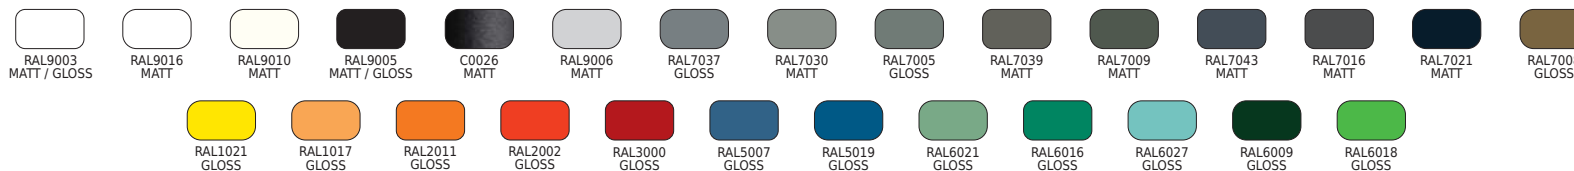

*Υπό κατάργηση / Under abolition / Подлежат на постепенно отстраняване