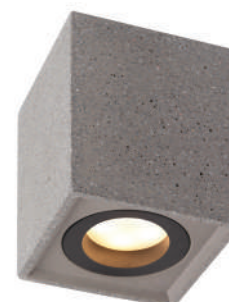

GC85141W
Φυσικό / Natural
Естествен

**ΤΣΙΜΕΝΤΟ
CEMENT**

Φωτιστικό οροφής
Ceiling luminaire **MONTE**

MK131S10G
Φυσικό / Natural
Естествен

MK131S10W
Λευκό / White
Бял

MK131S10B
Μαύρο / Black
Черно

MK131S10R
Κόκκινο / Red
Червен