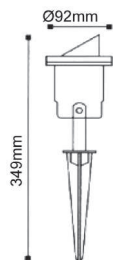

Σποτ κήπου
Garden luminaires

IP65 230V
1xGU10

Αλουμίνιο + Γυαλί
Aluminum + Glass
Алюминий + Сτῦκλο