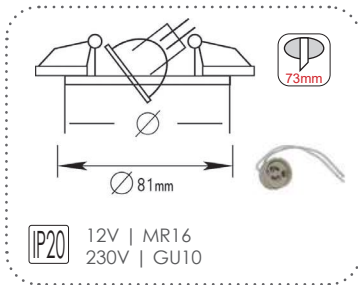

Χωνευτά στρογγυλά κινητά σποτ
Recessed round movable spot luminaires