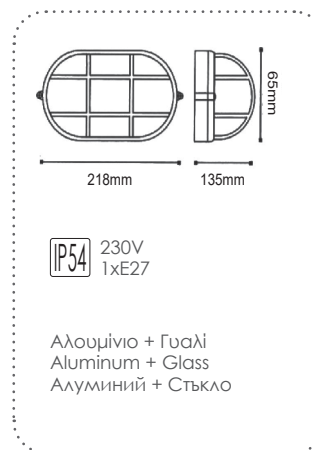

HI4022BMS
Αμώδες Μαύρο / Sandy Black

HI4022GDS
Αμώδες Γκρι / Sandy Grey

Απλίκες τύπου “χελώνα”
Bulkhead wall luminaires

i Ενδείκνυται λαμπήρας STICK10W
STICK10W bulb is suggested

HI4032BMS
Αμώδες Μαύρο / Sandy Black

HI4032GDS
Αμώδες Γκρι / Sandy Grey