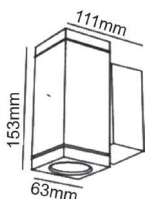

HI7172

HI7171

*HI7172
12V | 1xMR16

*HI7171
12V | 2xMR16