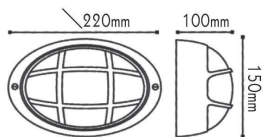

ΦΩΤΙΣΤΙΚΑ ΒΙΟΜΗΧΑΝΙΚΟΥ ΤΥΠΟΥ
INDUSTRIAL LUMINAIRES

Απλίκες τύπου “χελώνα”
Bulkhead wall luminaires

P45 230V
1xE27

Αλουμίνιο + Γυαλί
Aluminum + Glass
Алюминий + Сτῦκλο

ΠΡΙΣΜΑΤΙΚΟ ΚΑΛΥΜΜΑ
PRISMATIC COVER