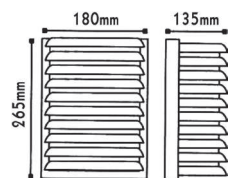

LG2134G-600

Φωτιστικά κήπου
Garden luminaires

HI7262

HI7263

HI1032400
400mm

HI10321100
1100mm

**Υπό κατάργηση / Under abolition / Подлежат на постепенно отстраняване*

Απλίκες κήπου τύπου “χελώνα”
 Bulkhead wall luminaires