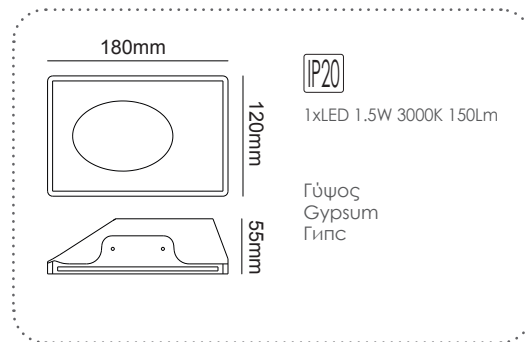

G90161C
Φυσικό / Natural
Естествен

Χωνευτό trimless φωτιστικό
Recessed trimless luminaire **RYAN**

G90102C
Φυσικό / Natural
Естествен

ΓΥΨΙΝΟ
GYPSUM

12-15mm
Plasterboard

LED χωνευτό trimless φωτιστικό
LED recessed trimless luminaire **ROSIE**