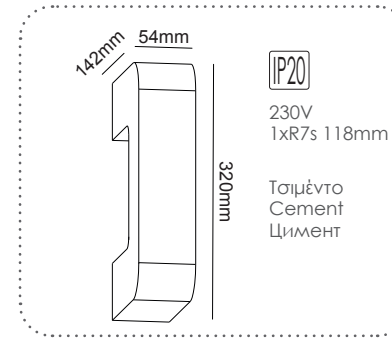

***GC85092W**
Φυσικό / Natural
Естествен

Επίτοιχο φωτιστικό
Wall luminaire **FOGA**

GC85191W
Φυσικό / Natural
Естествен

Επίτοιχο φωτιστικό
Wall luminaire **ILE**

***GC85102W**
Φυσικό / Natural
Естествен

Επίτοιχο φωτιστικό
Wall luminaire **BLOCK**