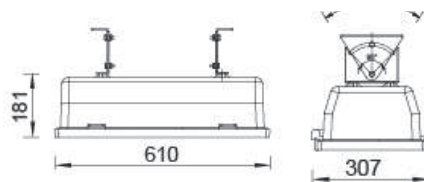

Φωτιστικό σήραγγας / Tunnel luminaire

Γκρι / Grey
Сив

IP65 230V
1xE40

- ΠΥΡΙΜΑΧΟ ΕΠΙΠΕΔΟ ΓΥΑΛΙ FIRE RESISTANT FLAT GLASS
- ΔΥΝΑΤΟΤΗΤΑ ΣΥΣΤΗΜ. STEP DIMMING STEP DIMMING SYSTEM POSSIBILITY

Αλουμίνιο + PC
Aluminum + PC
Алюминий + PC