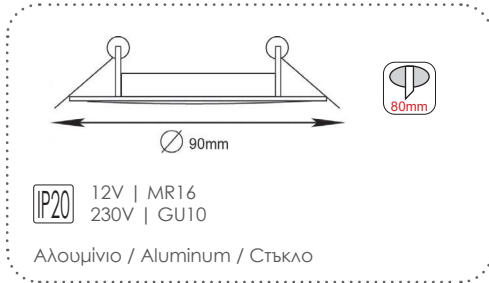

ΣΠΟΤ ΕΣΩΤΕΡΙΚΩΝ ΧΩΡΩΝ
INDOOR SPOT LUMINAIRES

Χωνευτά στρογγυλά σποτ δίχρωμα
Recessed 2 color round spot luminaires