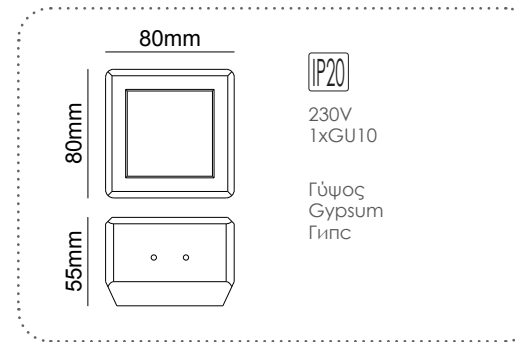

Χωνευτό trimless φωτιστικό
Recessed trimless luminaire **JOSIE**

G90281C
Φυσικό / Natural
Естествен