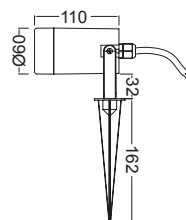

ΣΠΟΤ κήπου
Garden luminaires

IP65 230V
1xGU10 max 3W LED

SL7030W
Λευκό / White

SL7030B
Μαύρο / Black

SL7030G
Γκρι / Grey

SL7030DG
Σκούρο Γκρι / Dark Grey

SL7030R
Σκουριά / Rust