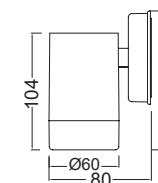

ΣΠΟΤ τοίχου
Wall luminaires

IP65 230V
1xGU10 max 3W LED

SL7032W
Λευκό / White

SL7032B
Μαύρο / Black

SL7032G
Γκρι / Grey

SL7032DG
Σκούρο Γκρι / Dark Grey

SL7032R
Σκουριά / Rust