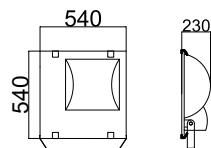

FYGT33*

Ανθρακί / Anthracite
Αнтрацит RAL7016

Αλουμίνιο + Γυαλί
Aluminium + Glass
Алюминий + Сτῦκλο

230V
1xE40