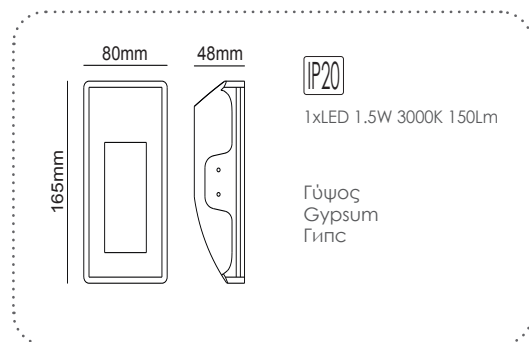

G8011MR
Φυσικό / Natural
Естествен

G8008LED
Φυσικό / Natural
Естествен

G8008MR
Φυσικό / Natural
Естествен

12-15mm
Plasterboard

LED χωνευτό trimless φωτιστικό
LED recessed trimless luminaire **BELEN**

Χωνευτό trimless φωτιστικό
Recessed trimless luminaire **BELEN**