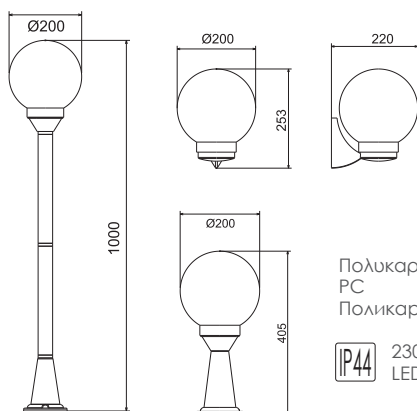

PLGQ3R
Σκουριά / Rust
Ръжда

i

A

B

2 τρόποι εγκατάστασης
installation ways
начини за инсталиране

Πλαστικά φωτιστικά κήπου
Plastic garden luminaires

Πολυκαρβονικό
PC
Поликарбонат

IP44 230V | 1xE27
LED max 10W