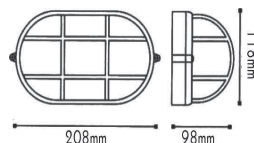

Απλίκες τύπου “χελώνα”
Bulkhead wall luminaires

IP45 230V
1xE27

Αλουμίνιο + Γυαλί
Aluminum + Glass
Алюминий + Сτῦκλο