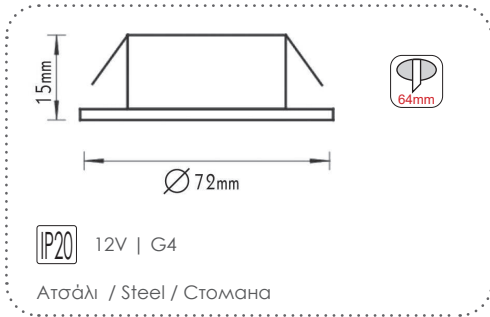

Χωνευτά στρογγυλά σποτ επίπλου
Recessed round furniture spot luminaires

i Τοποθετείστε / Install LED Mini G4