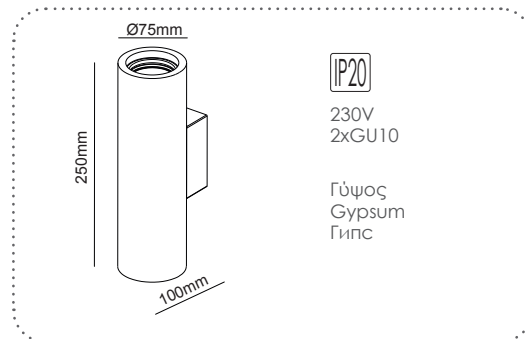

Επίτοιχο φωτιστικό
Wall luminaire **BOEK**

G85604W
Φυσικό / Natural
Естествен

Επίτοιχο φωτιστικό
Wall luminaire **BOEK**

G85612W
Φυσικό / Natural
Естествен

Επίτοιχο φωτιστικό
Wall luminaire **ROR**

G85092W
Φυσικό / Natural
Естествен