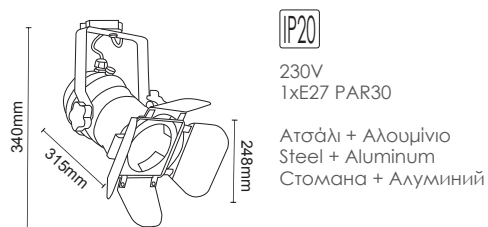

Τριφασικά σποτ ράγας
3 phases track luminaires E27 PAR30

ΠΥΘΜΙΖΟΜΕΝΟΣ ΒΡΑΧΙΟΝΑΣ
ADJUSTABLE BRACKET