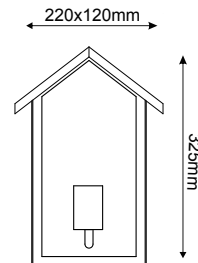

Απλικά κήπου
Garden wall luminaire **HOME CELIA**

Ατσάλι + Γυαλί
Steel + Glass
Стомана + Сτѣκλο

IP44
230V
1xE27