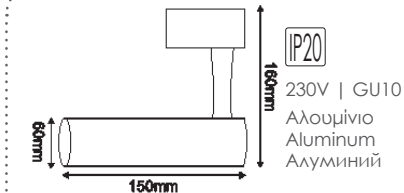

Μονοφασικά σποτ ράγας
1 phase track luminaires GU10

ΡΥΘΜΙΖΟΜΕΝΟΣ ΒΡΑΧΙΟΝΑΣ
ADJUSTABLE BRACKET