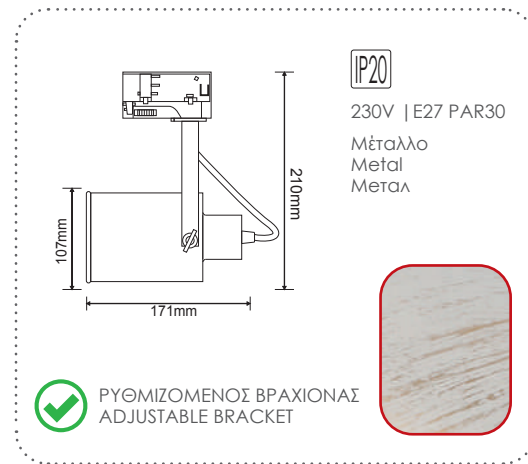

ΦΩΤΙΣΤΙΚΑ ΡΑΓΑΣ & ΡΑΓΕΣ
TRACK LUMINAIRES & TRACKS
ΤΡΙΦΑΣΙΚΑ / 3 PHASES

Τριφασικά σποτ ράγας
3 phases track luminaires PAR30

TS13PAR4CB
Μαύρο / Black
Чернá / Черно