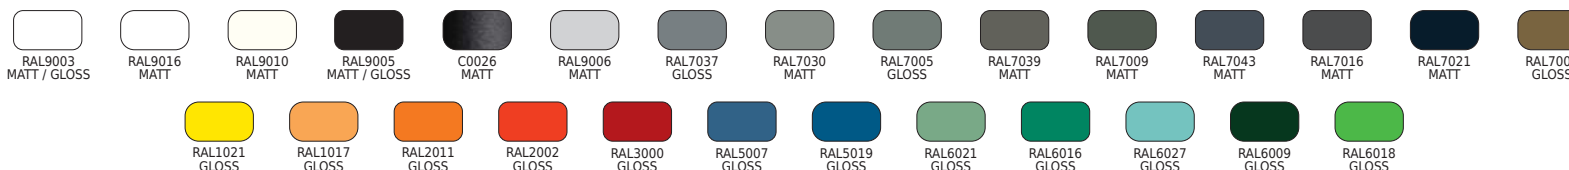

i Σημείωση: Για βαφή διαφορετικού RAL εσωτερικά και εξωτερικά του φωτιστικού υπάρχει επιβάρυνση +4.00€ netto.
Για κρεμαστή εγκατάσταση υπάρχει επιβάρυνση +9.00€ netto.
Notice: For different RAL paint interior and exterior of the luminaire there is extra charge +4.00€ netto.
For pendant installation there is extra charge +9.00€ netto