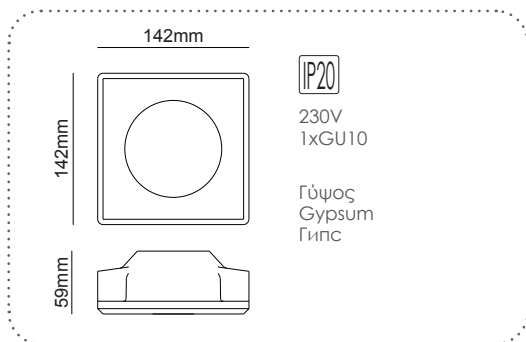

G90031C
Φυσικό / Natural
Естествен

Χωνευτό trimless φωτιστικό
Recessed trimless luminaire **JOSIE**

G9001GC
Φυσικό + Αμμοβολή
Natural + Sandblast
Естествен + Гравиран

ΓΥΨΙΝΟ
GYPSUM

12-15mm
Plasterboard

Χωνευτό trimless φωτιστικό
Recessed trimless luminaire **MOLLY**