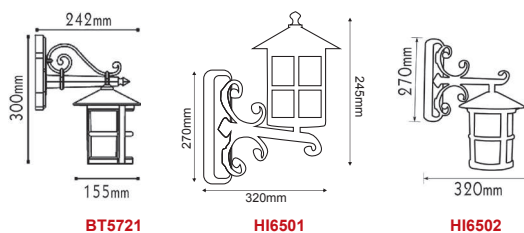

Φανάρι παραδοσιακό
Traditional lantern CRES

HI6501

HI6502

Αλουμίνιο + Γυαλί
Aluminum + Glass
Алюминий + Стыкло

Σκουριά / Rust

IP45 230V
1xE27