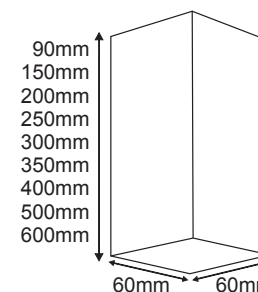

RENO90SB
90mm

RENO250SB
250mm

RENO400SB
400mm

RENO150SB
150mm

RENO300SB
300mm

RENO500SB
500mm

RENO200SB
200mm

RENO350SB
350mm

RENO600SB
600mm