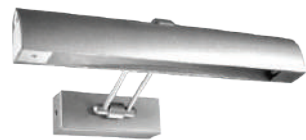

ΠΡΟΒΟΛΕΙΣ ΕΣΩΤΕΡΙΚΩΝ ΧΩΡΩΝ
INDOOR FLOOD LUMINAIRES

Σποτ οροφής - απλικές - επιτραπέζια φωτιστικά - επιδαπέδια φωτιστικά
Ceiling spot luminaires - wall luminaires - table luminaires - floor luminaires G9

V221981W
910mm, 170mm, 140mm

V221984PAL
300mm...460mm, 340mm, 375mm

V221986PAL
300mm...460mm, 775mm

V221981C
180x80mm, 340mm

V221982C
180mm, 340mm

V221984C
340mm, 340mm

V221983F
1710mm, 250mm

IP20 230V | G9
Ατσάλι + Αλουμνιο + Γυαλι
Steel + Aluminum + Glass
Сτομανα + Алюминий + Стыкло

ΠΥΡΙΜΑΧΟ ΓΥΑΛΙ
FIRE RESISTANT GLASS

*V221981W
1xG9

*V221984PAL
4xG9

*V221986PAL
6xG9

*V221981C
1xG9

*V221982C
2xG9

*V221984C
6xG9

*V221983F
3xG9

Σποτ πινάκων
Gallery wall luminaire T5

IP20 230V | G5 T5 8W

Ατσάλι + Αλουμνιο
Steel + Aluminum
Сτομανα + Алюминий

ΡΥΘΜΙΖΟΜΕΝΟΣ ΒΡΑΧΙΟΝΑΣ
ADJUSTABLE BRACKET

*XFWL58S
Γκρι / Grey / Сив

Σποτ οροφής
Ceiling spot luminaires E27 R63

IP20 230V | 2xE27 R63

Ατσάλι / Steel / Στομανα

ΡΥΘΜΙΖΟΜΕΝΗ ΓΩΝΙΑ ΦΩΤΙΣΜΟΥ
ADJUSTABLE BEAM ANGLE