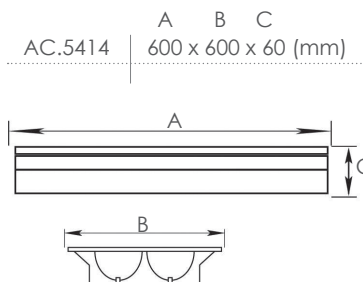

ΦΩΤΙΣΤΙΚΑ ΦΘΟΡΙΣΜΟΥ FLUORESCENT LUMINAIRES

Φωτιστικό ψευδοροφής ορυκτής ίνας Mineral fiber recessed luminaire T5

IP20 230V | G5 T5

Ανοξείδωτο ατσάλι
Stainless steel
Неръждаема стомана

- ΔΙΠΛΟΣ ΑΝΤΑΓΓΑΣΤΗΡΑΣ
  DOUBLE REFLECTOR
- ΗΛΕΚΤΡΟΣΤΑΤΙΚΗ ΒΑΦΗ
  POWDER COATING

Κενά φωτιστικά
Empty luminaire

4xT5

*AC.5414FHE
4x14W

Για διαφορετικά watt , επικοινωνήστε μαζί μας
For any watt, please contact us

Φωτιστικό οροφής Ceiling luminaire T5

IP20 230V | G5 T5

Ανοξείδωτο ατσάλι
Stainless steel
Неръждаема стомана

- ΔΙΠΛΟΣ ΑΝΤΑΓΓΑΣΤΗΡΑΣ
  DOUBLE REFLECTOR
- ΗΛΕΚΤΡΟΣΤΑΤΙΚΗ ΒΑΦΗ
  POWDER COATING

Με ηλεκτρονικό μετασχηματιστή
With electronic ballast

1xT5

*AC.5135FC
1x35W

2xT5

*AC.5228FC
2x28W

Κενά φωτιστικά
Empty luminaire

1xT5

*AC.5135FCE
1x35W

2xT5

*AC.5214FCE
2x14W

*AC.5228FCE
2x28W

*AC.5235FCE
2x35W

4xT5

*AC.5414FCE
4x14W

	A	B	C
AC.5114	572	210	70
AC.5214	572	300	70
AC.5414	572	600	70
AC.5128	1173	210	70
AC.5228	1173	300	70
AC.5428	1173	600	70
AC.5135	1500	210	70
AC.5235	1500	300	70
AC.5249	1500	300	55

Για διαφορετικά watt , επικοινωνήστε μαζί μας
For any watt, please contact us

Όλα τα Φ/Σ T8 & T5 διατίθενται και με dimmable ballast, συστήματα εφεδρικού φωτισμού κ.τ.λ.
All the fluorescent luminaires T8 & T5 are available with dimmable ballast, emergency systems e.t.c

*Υπό κατάργηση / Under abolition / Подлежат на постепенно отстраняване

Γραμμικά φωτιστικά ψευδοροφής Linear recessed luminaires T5

Ανοξείδωτο ατσάλι
Stainless steel
Неръждаема стомана

IP20

230V | G5 T5

- ΔΙΠΛΟΣ ΑΝΤΑΓΓΑΣΤΗΡΑΣ
  DOUBLE REFLECTOR
- ΗΛΕΚΤΡΟΣΤΑΤΙΚΗ ΒΑΦΗ
  POWDER COATING
- ΜΕΤΑΣΧΗΜΑΤΙΣΤΗΣ
  BALLAST

Με περσίδα
With louver

1xT5

*TL114D
1x14-24W

*TL135D
1x35-49-80W

*TL128D
1x28-54W

Με γαλακτερό κάλυμμα
With opal cover

1xT5

*TL135O
1x35-49-80W