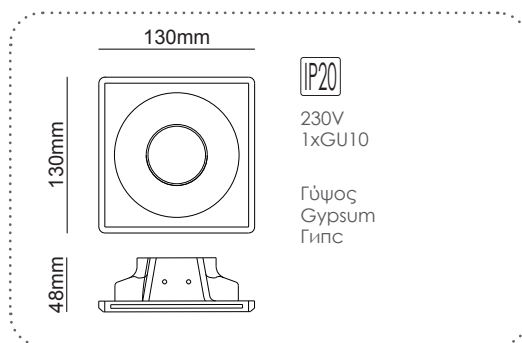

Χωνευτό trimless φωτιστικό
Recessed trimless luminaire **REMY**

G90031C
Φυσικό / Natural
Естествен