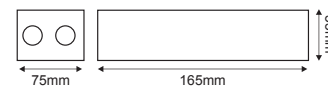

Ακροκιβώτια Terminal cases

Πλαστικό / Plastic
Πλασταςοβα