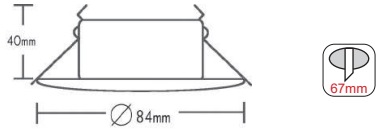

Χωνευτά στρογγυλά σποτ
Recessed round spot luminaires

IP45 12V | MR16
230V | GU10

Αλουμίνιο / Aluminum / Стъкло