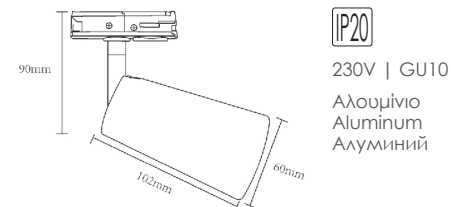

Μονοφασικά σποτ ράγας
1 phase track luminaires GU10

ΡΥΘΜΙΖΟΜΕΝΟΣ ΒΡΑΧΙΟΝΑΣ
ADJUSTABLE BRACKET

ΣΥΜΠΕΡΙΛΑΜΒΑΝΕΤΑΙ ΠΛΕΓΜΑ
HONEYCOMB IS INCLUDED