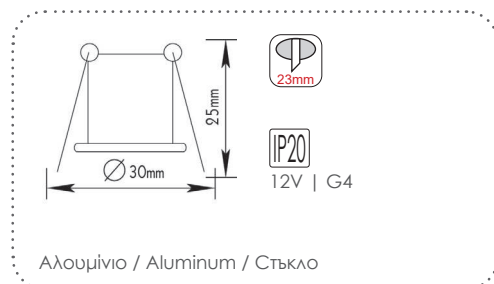

***BS3153AW**
Λευκό / White
Бял

***BS3153AN**
Νικελ / Nickel
Никел

***BS3153ANM**
Νικελ ματ / Nickel matt
Никел мат

***BS3153AGM**
Χρυσό ματ / Matt gold
Злато мат

Χωνευτά στρογγυλά σποτ
Recessed round spot luminaires G4