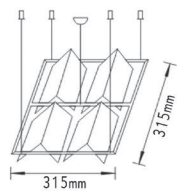

AC.045XFGJ4S

IP20 230V | G9

Ατσάλι + Αλουμίνιο / Steel + Aluminum
Стoмaнa + Алюминий

ΠΕΡΣΙΔΑ ΑΛΟΥΜΙΝΙΟΥ
BUILT-IN ALUMINUM LOUVRE