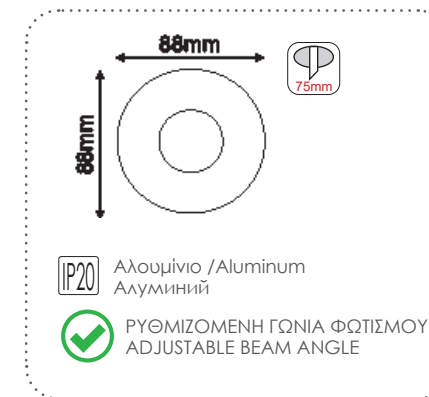

ΣΠΟΤ ΕΣΩΤΕΡΙΚΩΝ ΧΩΡΩΝ
INDOOR SPOT LUMINAIRES

Κενά κωνευτά σποτ φωτισμού 617
Empty recessed spot luminaires 617

BS617W
Λευκό / White
GU10

BS617B
Μαύρο / Black
GU10

Κενά κωνευτά σποτ φωτισμού 618
Empty recessed spot luminaires 618

BS618W
Λευκό / White
GU10

BS618B
Μαύρο / Black
GU10

Κενά κωνευτά σποτ φωτισμού 619
Empty recessed spot luminaires 619

BS619W
Λευκό / White
GU10

BS619B
Μαύρο / Black
GU10

Κενά κωνευτά σποτ φωτισμού 620
Empty recessed spot luminaires 620

BS620W
Λευκό / White
GU10

BS620B
Μαύρο / Black
GU10

Κενά κωνευτά σποτ φωτισμού
Empty recessed spot luminaires

GLGU1WW
Λευκό / White
GU10

GLGU1BB
Μαύρο / Black
GU10

GLGU1WG
Λευκό+ Χρυσό / White+Gold
GU10

GLGU1WB
Λευκό+Μαύρο / White+Black
GU10

GLGU1WG
Μαύρο+ Χρυσό / Black+Gold
GU10