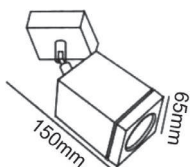

ΣΠΟΤ ΤΟΙΧΟΥ
Wall luminaires