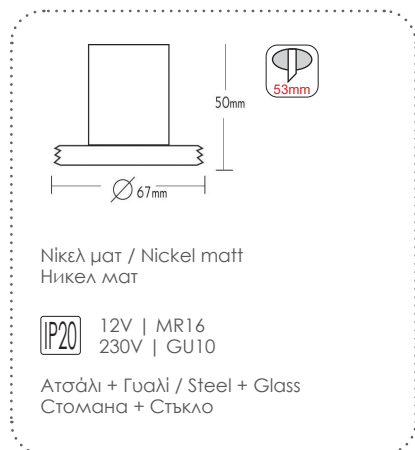

ΧΩΝΕΥΤΑ ΣΤΡΟΓΓΥΛΑ ΣΠΟΤ
Recessed round spot luminaires