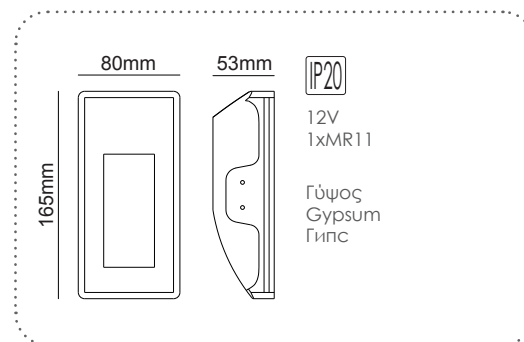

G8011MR
Φυσικό / Natural
Естествен

G8008LED
Φυσικό / Natural
Естествен

G8008MR
Φυσικό / Natural
Естествен

12-15mm
Plasterboard

LED χωνευτό trimless φωτιστικό
LED recessed trimless luminaire **BELEN**

Χωνευτό trimless φωτιστικό
Recessed trimless luminaire **BELEN**