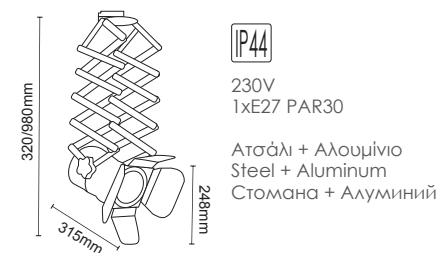

244TLB4W
Μαύρο / Black
Черно

Τριφασικά σποτ ράγας
3 phases track luminaires E27 PAR30

 ΠΥΘΜΙΖΟΜΕΝΟΣ ΒΡΑΧΙΟΝΑΣ
ADJUSTABLE BRACKET

***242TLW4W**
Λευκό / White
Бял

242TLB4W
Μαύρο / Black
Черно

Τριφασικά σποτ ράγας
3 phases track luminaires PAR30