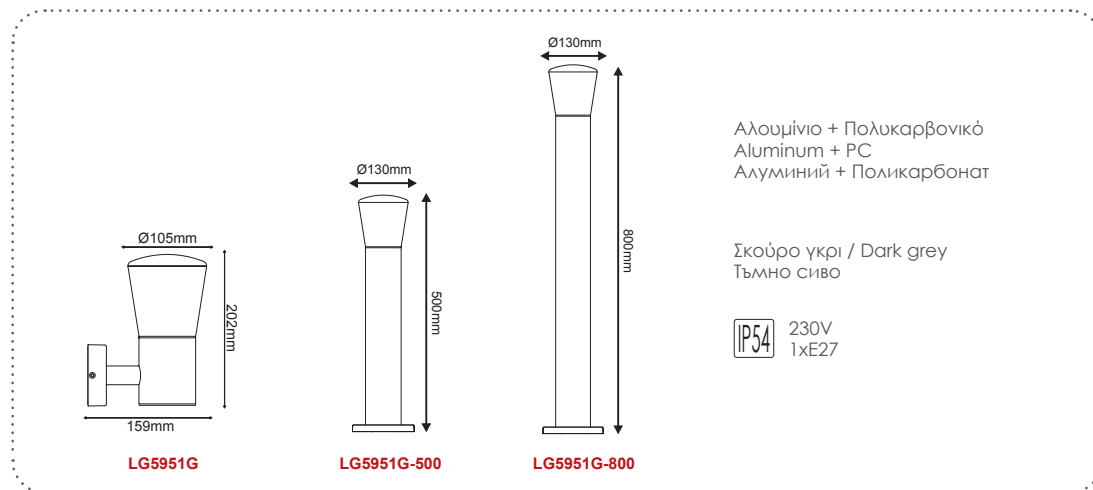

ΑΡΧΙΤΕΚΤΟΝΙΚΟΣ ΦΩΤΙΣΜΟΣ & ΣΠΟΤ ΕΞΩΤ. ΧΩΡΩΝ
ARCHITECTURAL & SPOT OUTDOOR LIGHTING

Φωτιστικά κήπου
Garden luminaires CYCLEA

LG5951G500

LG5951G800