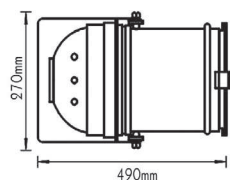

ΠΡΟΒΟΛΕΙΣ ΕΣΩΤΕΡΙΚΩΝ ΧΩΡΩΝ INDOOR FLOOD LUMINAIRES

ΦΩΤΙΣΤΙΚΟ Luminaire PAR64

IP20
230V | PAR64
Αλουμίνιο
Aluminium
Алюминий

- ΡΥΘΜΙΖΟΜΕΝΟΣ ΒΡΑΧΙΟΝΑΣ
  ADJUSTABLE BRACKET
- ΠΛΕΓΜΑ ΠΡΟΣΤΑΣΙΑΣ
  PROTECTION GRID