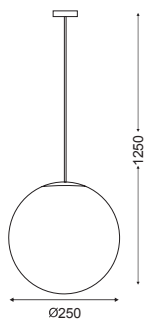

230V
1xE27

Πλαστικό + Αλουμίνιο
Plastic + Aluminum
Пластмаса + Алюминий

- ΕΝΙΣΧΥΜΕΝΟ ΠΛΑΣΤΙΚΟ
  REINFORCED PLASTIC
- ΜΕΤΑΛΛΙΚΗ ΒΑΣΗ ΑΝΑΡΤΗΣΗΣ
  METALLIC SUSPENSION BASE
- PVC 1M ΚΑΛΩΔΙΟ
  PVC 1M CABLE
- ΠΡΟΣΤΑΣΙΑ UV
  UV PROTECTION