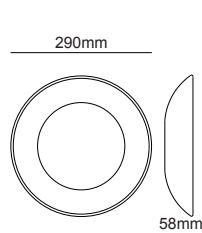

ΓΥΨΙΝΟ
GYPSUM

LED επίτοιχο φωτιστικό
LED wall luminaire **PLACA**