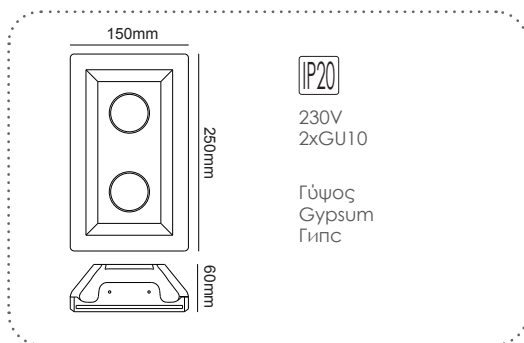

Χωνευτό trimless φωτιστικό
Recessed trimless luminaire **RYAN**

G90102C
Φυσικό / Natural
Естествен