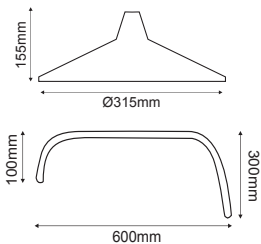

ΦΩΤΙΣΤΙΚΑ ΟΔΙΚΟΥ - ΑΞΟΝΙΚΟΥ - ΣΗΡΑΓΓΩΝ
STREET - AXIAL - TUNNEL LUMINAIRES

Φωτιστικό Κολώνας
Coloumn Luminaire **IRA**

Σίδηρο + Αλουμίνιο
Iron + Aluminum
Железо + Алюминий

IP23 230V
1x E27

✓ ΑΝΤΑΥΓΑΣΤΗΡΑΣ
REFLECTOR

✓ ΒΡΑΧΙΟΝΑΣ ΣΙΔΗΡΟΥ 1/2"
IRON BRACKET 1/2"