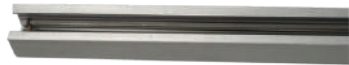

ΦΩΤΙΣΤΙΚΑ ΡΑΓΑΣ & ΡΑΓΕΣ TRACK LUMINAIRES & TRACKS

Ράγες & εξαρτήματα για τριφασική ράγα παλαιού τύπου
Old type 3 phases tracks & accessories **UNIVERSAL**

ΡΑΓΑ
TRACK

1000mm
*4MT1MW
Λευκό / White

*4MT1MB
Μαύρο / Black

*4MT1M
Γκρι / Grey

2000mm
*4MT2M
Γκρι / Grey

3000mm
*4MT3MB
Μαύρο / Black

*4MT3M
Γκρι / Grey