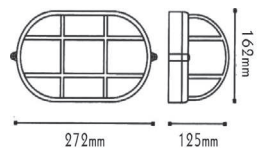

Απλίκες τύπου “χελώνα”
Bulkhead wall luminaires

IP45 230V
1xE27

Αλουμίνιο + Γυαλί
Aluminum + Glass
Алюминий + Стъкло

ΠΡΙΣΜΑΤΙΚΟ ΚΑΛΥΜΜΑ
PRISMATIC COVER