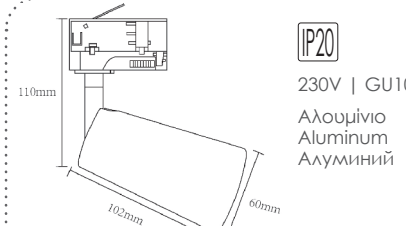

Τριφασικά σποτ ράγας
3 phases track luminaires GU10

IP20
230V | GU10
Αλουμίνιο
Aluminium
Алюминий

ΡΥΘΜΙΖΟΜΕΝΟΣ ΒΡΑΧΙΟΝΑΣ
ADJUSTABLE BRACKET

ΣΥΜΠΕΡΙΛΑΜΒΑΝΕΤΑΙ ΠΛΕΓΜΑ
HONEYCOMB IS INCLUDED