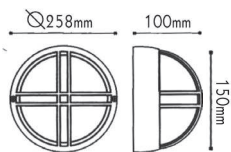

ΦΩΤΙΣΤΙΚΑ ΒΙΟΜΗΧΑΝΙΚΟΥ ΤΥΠΟΥ
INDUSTRIAL LUMINAIRES

Απλίκες τύπου “χελώνα”
Bulkhead wall luminaires

IP45 230V
1xE27

Αλουμίνιο + Γυαλί
Aluminum + Glass
Алюминий + Сτΰκλο

ΠΡΙΣΜΑΤΙΚΟ ΚΑΛΥΜΜΑ
PRISMATIC COVER