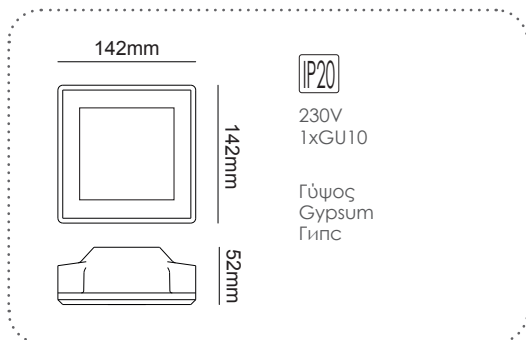

Χωνευτό trimless φωτιστικό
Recessed trimless luminaire **MOLLY**

G90461C
Φυσικό / Natural
Естествен