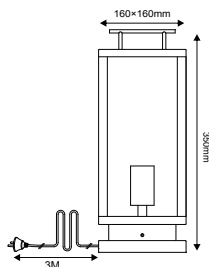

Φωτιστικό επιδαπέδιο κήπου με καλώδιο
Garden floor luminaire with cable **CELIA**

Ατσάλι + Γυαλί
Steel + Glass
Стoмaнa + Cтъκлo

IP44

230V
1xE27