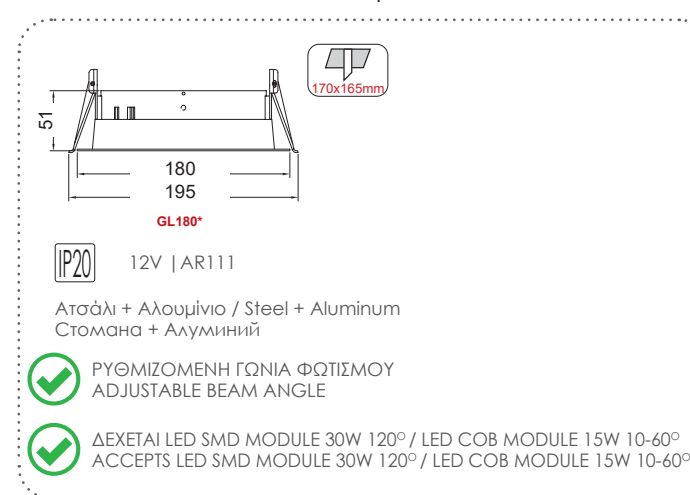

Χωνευτά κινητά σποτ κρυφού φωτισμού Trimless recessed movable spot luminaires G53 AR111

***GL180W**

Λευκό / White
Бял

Για διαφορετικά χρώματα, επικοινωνήστε μαζί μας
For any color, please contact us

*Υπό κατάργηση / Under abolition / Подлежат на постепенно отстраняване