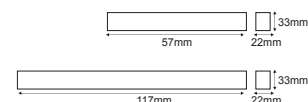

Συνδεδεμένα φωτιστικά φθορισμού Linkable luminaires T5

IP20 230V | G5 T5

Αλουμίνιο / Aluminum
Алюминий

✓ ΤΑΧΥΣΥΝΔΕΣΜΟΙ & ΚΛΙΠ
FAST CONNECTORS & CLIPS