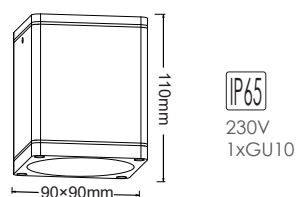

Σποτ οροφής
Ceiling luminaires

Αλουμίνιο + Διάφανο γυαλί
Aluminum + Clear glass
Алюминий + Прозрачно стъкло