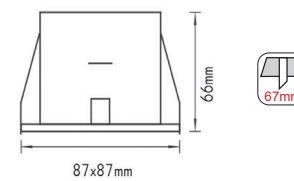

Χωνευτά σποτ διαδρόμων
Recessed corridor spot luminaires

Νικελ ματ / Nickel matt
Никел мат IP20

Ατσάλι + Γυαλί / Steel + Glass
Стомана + Сτῦκλο

- ΜΑΤ ΠΥΡΙΜΑΧΟ ΓΥΑΛΙ
  MATT FIRE RESISTANT GLASS