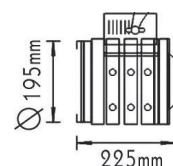

Προβολέας Ceiling flood luminaire RX7s

IP20 230V | R7s
Αλουμίνιο
Aluminium
Алюминий

Κενό / Empty
Празна

- ΠΥΡΙΜΑΧΟ ΓΥΑΛΙ
  FIRE RESISTANT GLASS
- ΡΥΘΜΙΖΟΜΕΝΟΣ ΒΡΑΧΙΟΝΑΣ
  ADJUSTABLE BRACKET