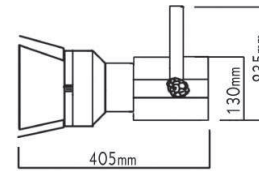

IP20

230V | E27 PAR30

Αλουμίνιο
Aluminum
Алюминий

ΡΥΘΜΙΖΟΜΕΝΟΣ ΒΡΑΧΙΟΝΑΣ
ADJUSTABLE BRACKET

ΧΩΡΙΣ ΣΥΣΤΗΜΑ ΕΝΑΥΣΗΣ
WITHOUT GEAR BOX