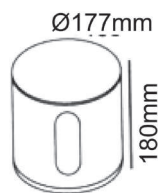

Σποτ τοίχου 2 δέσμεων
2 Beams wall luminaires

IP54

230V
1xE27

Γκρι / Grey
Сив

Αλουμίνιο + Γυαλί
Aluminum + Glass
Алюминий + Стыкло