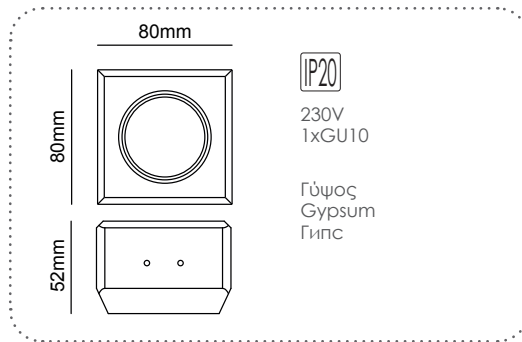

12-15mm
Plasterboard

Χωνευτό trimless φωτιστικό
Recessed trimless luminaire **JOSIE**

G90271C
Φυσικό / Natural
Естествен