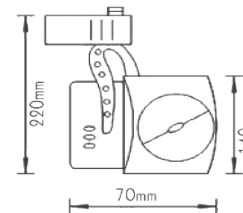

Μονοφασικά σποτ ράγας
1 phase track luminaires GU10 AR111 **ESTER**

IP20

12V | G53 AR111

Αλουμίνιο
Aluminum
Алюминий

ΡΥΘΜΙΖΟΜΕΝΟΣ ΒΡΑΧΙΟΝΑΣ
ADJUSTABLE BRACKET