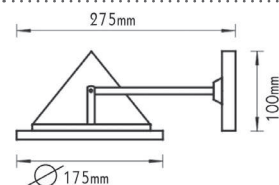

Επίτοιχα σποτ Wall spot luminaires G12 - R7s

IP54
Αλουμίνιο
Aluminium
Алюминий

- ΑΝΤΑΥΓΑΣΤΗΡΑΣ
  REFLECTOR
- ΠΥΡΙΜΑΧΟ ΓΥΑΛΙ
  FIRE RESISTANT GLASS
- ΡΥΘΜΙΖΟΜΕΝΟΣ ΒΡΑΧΙΟΝΑΣ
  ADJUSTABLE BRACKET
- ΧΩΡΙΣ ΣΥΣΤΗΜΑ ΕΝΑΥΣΗΣ
  WITHOUT GEAR BOX