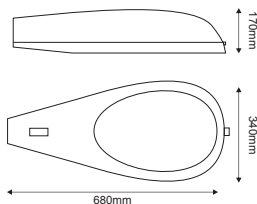

Φωτιστικό οδίκου / Street Luminaire **ZEUS II**

Αλουμίνιο + Γυαλί
Aluminum + Glass
Алюминий + Стыкло

Γκρι / Grey
Сив

IP65 230V
1xЕ40

ΑΝΤΑΥΓΑΣΤΗΡΑΣ
REFLECTOR

ΠΥΡΙΜΑΧΟ ΚΑΜΠΥΛΟ ΓΥΑΛΙ
FIRE RESISTANT CURVED GLASS

ΔΕΧΕΤΑΙ ΜΟΝΟ ΣΩΛΗΝΩΤΟ ΛΑΜΠΗΡΑ
ACCEPTS ONLY TUBULAR LAMP

ΔΥΝΑΤΟΤΗΤΑ ΣΥΣΤΗΜ. STEP DIMMING
STEP DIMMING SYSTEM POSSIBILITY

ΒΡΑΧΙΟΝΑΣ Ø42-60mm
BRACKET Ø42-60mm

ΦΩΤΕΙΝΗ ΕΚΠΟΜΠΗ CUT-OFF
LIGHT EMISSION CUT-OFF