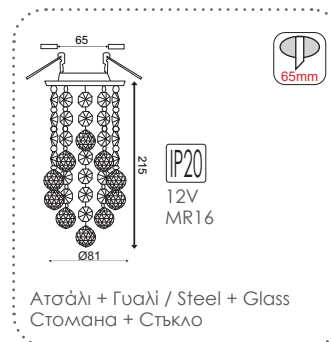

ΣΠΟΤ ΕΣΩΤΕΡΙΚΩΝ ΧΩΡΩΝ INDOOR SPOT LUMINAIRES

Χωνευτά σποτ Recessed spot luminaires

Χωνευτά σποτ Recessed spot luminaires

Χωνευτά στρογγυλά σποτ Recessed round spot luminaires

Χωνευτά σποτ Recessed spot luminaires

*Υπό κατάργηση / Under abolition / Подлежат на постепенно отстраняване