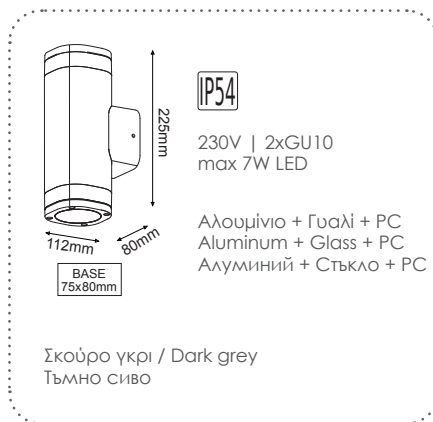

AC.045GL63W

Λευκό / White
Бял

AC.045GL63G

Γκρι / Grey
Сив

***Υπό κατάργηση / Under abolition / Подлежат на постепенно отстраняване**

ΣΠΟΤ τοίχου
 Wall luminaires **ELPIS**
**LG2881G**
 ΣΠΟΤ τοίχου 2 δέσμεων
 2 Beams wall luminaires **ELPIS**
**LG2882G**
 ΣΠΟΤ οροφής
 Spot ceiling luminaires **ELPIS**
**LG2883G**
 ΣΠΟΤ τοίχου
 Wall luminaires **MELITTA**
**LG6006G**
 ΣΠΟΤ τοίχου 2 δέσμεων
 2 Beams wall luminaires **MELITTA**
**LG6007G**