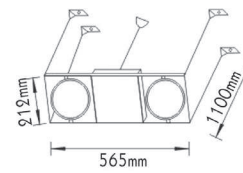

Κρεμαστά φωτιστικά
Pendant luminaires E27

AC.045XF002JB