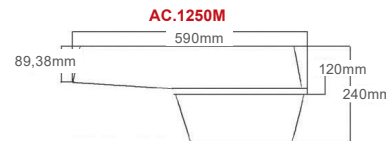

ΑΝΤΑΥΓΑΣΤΗΡΑΣ
REFLECTOR

ΒΡΑΧΙΟΝΑΣ Ø42mm
BRACKET Ø42mm

ΔΕΧΕΤΑΙ CFL | LED ΛΑΜΠΗΡΑ
ACCEPTS CFL | LED LAMP