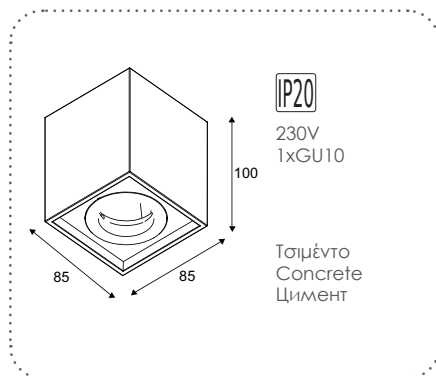

**ΤΣΙΜΕΝΤΟ
CEMENT**

Φωτιστικό οροφής
Ceiling luminaire **MONTE**

MK131S10G
Φυσικό / Natural
Естествен