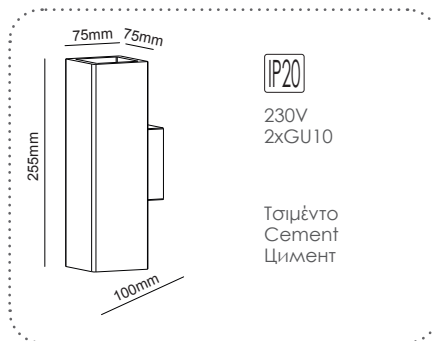

***GC85092W**
Φυσικό / Natural
Естествен

Επίτοιχο φωτιστικό
Wall luminaire **FOGA**

GC85191W
Φυσικό / Natural
Естествен

Επίτοιχο φωτιστικό
Wall luminaire **ILE**

***GC85102W**
Φυσικό / Natural
Естествен

Επίτοιχο φωτιστικό
Wall luminaire **BLOCK**