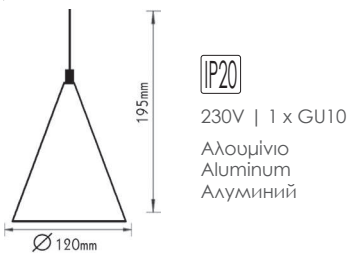

Καμπάνες High bays GU10

ΕΣΩΤΕΡΙΚΗ ΗΛΕΚΤΡΟΣΤΑΤΙΚΗ ΒΑΦΗ
INTERNAL POWDER COATING