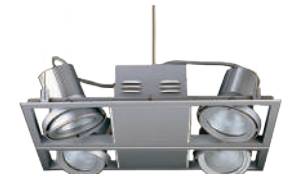

*AC.045XF004JB

Γκρι / Grey
Сив