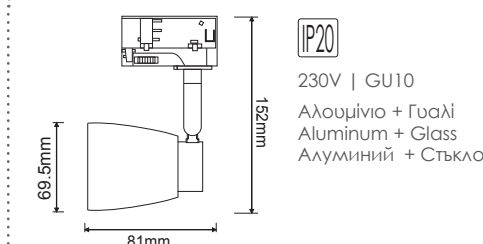

IP20
230V | GU10
Αλουμίνιο + Γυαλί
Aluminium + Glass
Алюминий + Стыкло

ΡΥΘΜΙΖΟΜΕΝΟΣ ΒΡΑΧΙΟΝΑΣ
ADJUSTABLE BRACKET

***TS40GU4CW**
Λευκό / White
Бял

***TS40GU4CB**
Μαύρο / Black
Черно

***TS40GU4CNM**
Νικελ ματ / Nickel matt
Νικελ ματ