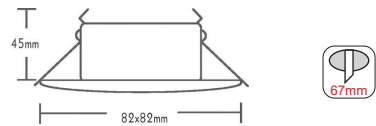

IP45 12V | MR16
230V | GU10

Αλουμίνιο / Aluminum / Стъкло

***BS3407GM**
Χρυσό ματ / Matt gold
Злато ματ

***BS3407GAB**
Μπρονζέ / Bronze
Бронз

***BS3404NM**
Νικελ ματ / Nickel matt
Никел ματ

Χωνευτά τετράγωνα σποτ
Recessed square spot luminaires