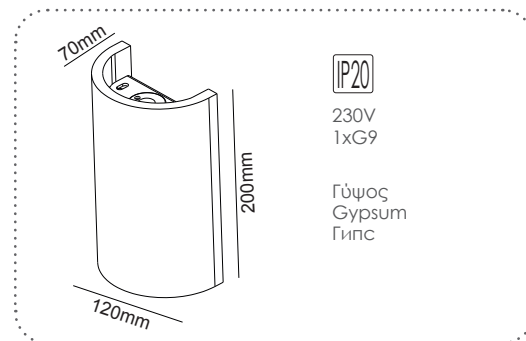

Επίτοιχο φωτιστικό
Wall luminaire **MEIO**