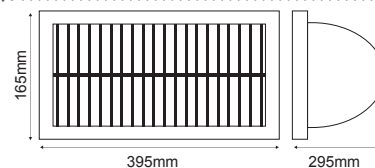

Προβολέας Θέρμανσης Heating Flood Luminaire **HEAT 1300W**

ΠΥΡΙΜΑΧΟ ΕΠΙΠΕΔΟ ΓΥΑΛΙ
FIRE RESISTANT FLAT GLASS

ΠΛΕΓΜΑ ΠΡΟΣΤΑΣΙΑΣ
PROTECTION GRID

ΠΥΡΙΜΑΧΟ 2M ΚΑΛΩΔΙΟ ΜΕ ΦΙΣ
FIRE RESISTANT 2M CABLE WITH ADAPTOR

2 ΑΝΤΙΣΤΑΣΕΙΣ ΑΝΘΡΑΚΑ
2 CARBON RESISTORS

Αλουμίνιο + Γυαλί
Aluminium + Glass
Алюминий + Сτῦκλο