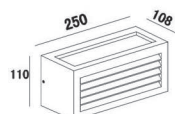

Απλίκες κήπου τύπου “χελώνα”
Bulkhead wall luminaires

✓ ΠΡΙΣΜΑΤΙΚΟ ΚΑΛΥΜΜΑ
PRISMATIC COVER

Αλουμίνιο + Γυαλί
Aluminium + Glass
Алюминий + Стыкло

IP45 230V
1xE27

*HI5193

*HI5194

Απλίκες εξωτερικών χώρων
Outdoor wall luminaires **RADES**

HI8154

HI8155

Ανοξείδωτο ατσάλι + Γυαλί
Stainless steel + Glass
Неръждаема стомана + Стыкло

✓ ΠΡΙΣΜΑΤΙΚΟ ΚΑΛΥΜΜΑ
PRISMATIC COVER

IP45 230V
1xE27

*HI8154

Νικελ ματ / Nickel matt
Νικελ ματ

*HI8155

Γκρι / Grey
Сив

Απλίκες εξωτερικών χώρων
Outdoor wall luminaires **CUBE III**

HI5701

HI5702

HI5701

HI5702

HI5703

HI5703

✓ ΟΠΑΛ ΚΑΛΥΜΜΑ
OPAL COVER

IP54 230V
1xE27

Γκρι / Grey
Сив

Αλουμίνιο + Πολυκαρβονικό
Aluminium + PC
Алюминий + Поликарбонат

Απλίκες εξωτερικών χώρων
Outdoor wall luminaires **CUBE**

IP54 230V
2xE27

Αλουμίνιο + Πολυκαρβονικό
Aluminium + PC
Алюминий + Поликарбонат

✓ ΟΠΑΛ ΚΑΛΥΜΜΑ
OPAL COVER

HI5502

Γκρι / Grey
Сив

Απλίκες εξωτερικών χώρων
Outdoor wall luminaires **CUBE II**

IP54 230V
2xE27

Αλουμίνιο + Πολυκαρβονικό
Aluminium + PC
Алюминий + Поликарбонат

✓ ΟΠΑΛ ΚΑΛΥΜΜΑ
OPAL COVER

Γκρι / Grey
Сив

*HI5611

Γκρι / Grey

HI5612

Γκρι / Grey

HI5612GDS

Αμμώδες Γκρι / Sandy Grey

Αμμώδες Γκρι / Sandy Grey = RAL 7016M

*Υπό κατάργηση / Under abolition / Подлежат на постепенно отстраняване