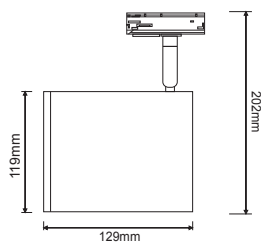

ΦΩΤΙΣΤΙΚΑ ΡΑΓΑΣ & ΡΑΓΕΣ
TRACK LUMINAIRES & TRACKS
ΜΟΝΟΦΑΣΙΚΑ / 1 PHASE

Μονοφασικά σποτ ράγας
1 phase track luminaires GU10 AR111

IP20

230V | GU10 AR111

Αλουμίνιο
Aluminum
Алюминий

ΡΥΘΜΙΖΟΜΕΝΟΣ ΒΡΑΧΙΟΝΑΣ
ADJUSTABLE BRACKET