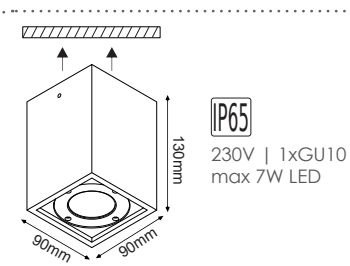

Σποτ οροφής
Spot ceiling luminaires **AGNES**

Τσιμέντο + Ανοξ. ατσάλι + Γυαλί
Concrete + Stainless steel + Glass
Цемент + Неръждаема стомана + Стъкло