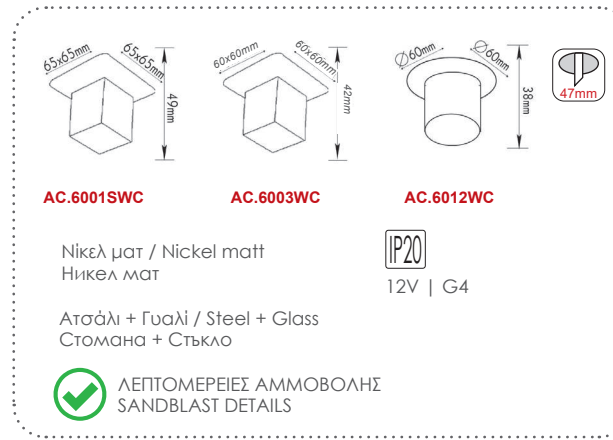

Χωνευτά σποτ Recessed spot luminaires