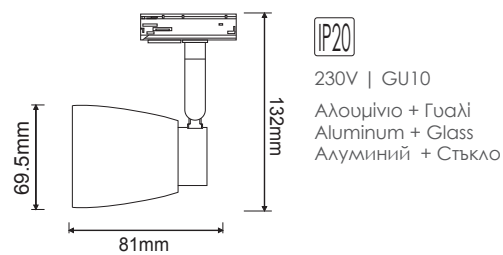

ΦΩΤΙΣΤΙΚΑ ΡΑΓΑΣ & ΡΑΓΕΣ
TRACK LUMINAIRES & TRACKS
ΜΟΝΟΦΑΣΙΚΑ / 1 PHASE

Μονοφασικά σποτ ράγας
1 phase track luminaires GU10

ΡΥΘΜΙΖΟΜΕΝΟΣ ΒΡΑΧΙΟΝΑΣ
ADJUSTABLE BRACKET