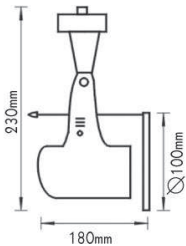

Τριφασικά σποτ ράγας
3 phases track luminaires E27 PAR30

IP20

230V | E27 PAR30

Αλουμίνιο
Aluminum
Алюминий

ΡΥΘΜΙΖΟΜΕΝΟΣ ΒΡΑΧΙΟΝΑΣ
ADJUSTABLE BRACKET