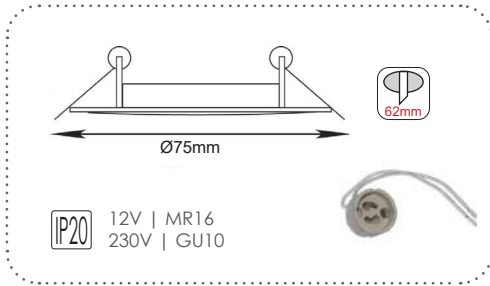

Χωνευτά στρογγυλά σποτ
Recessed round spot luminaires