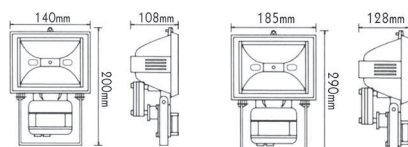

Προβολέας Ιωδίνης με φωτοκύτταρο Halogen Flood Luminaire with photocell **HALOS II**

AC.045005SG

AC.045006SG

Αλουμίνιο + Γυαλί
Aluminum + Glass
Алюминий + Сτῦκλο

IP54 230V
1xR7s

Γκρι / Grey
Տեճά / Сив

ΚΥΦΕΛΟΕΙΔΗΣ ΑΝΤΑΥΓΑΣΤΗΡΑΣ
HONEYCOMB REFLECTOR

ΠΥΡΙΜΑΧΟ ΕΠΙΠΕΔΟ ΓΥΑΛΙ
FIRE RESISTANT FLAT GLASS