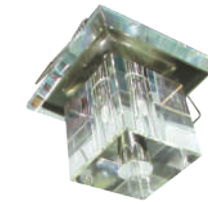

***BS812GM**
Χρυσό ματ / Matt gold
Златο ματ

ΣΠΟΤ ΕΣΩΤΕΡΙΚΩΝ ΧΩΡΩΝ INDOOR SPOT LUMINAIRES

Χωνευτά σποτ Recessed spot luminaires

***BS125FDNM**

Χωνευτά σποτ Recessed spot luminaires

***AC.6001SWC**

***AC.6003WC**