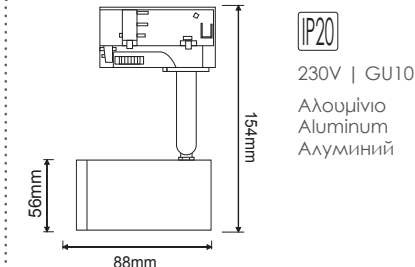

Τριφασικά σποτ ράγας
3 phases track luminaires GU10

IP20
230V | GU10
Αλουμίνιο
Aluminium
Алюминий

ΡΥΘΜΙΖΟΜΕΝΟΣ ΒΡΑΧΙΟΝΑΣ
ADJUSTABLE BRACKET