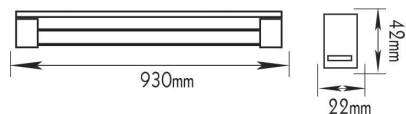

Φωτιστικό φθορισμού T5
T5 fluorescent luminaire

230V | T5
Λευκό / White
Βίλα / Бял

Πλαστικό + Πολυκαρβονικό
Plastic + PC
Пластмасова + Поликарбонат