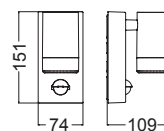

ΣΠΟΤ τοίχου με αισθητήρα κίνησης
Wall luminaires with motion sensor

IP65 230V
1xGU10 max 3W LED