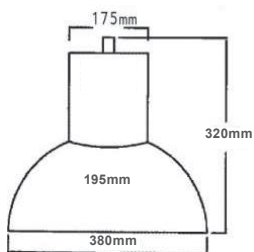

ΦΩΤΙΣΤΙΚΑ ΤΥΠΟΥ ΚΑΜΠΑΝΑΣ & ΠΡΟΒΟΛΕΙΣ HIGH BAY & FLOOD LUMINAIRES

Καμπάνα / High Bay Luminaire **ARTEMIS**

Αλουμίνιο
Aluminium
Алюминий

IP54 230V
1xE27

- ΑΝΤΑΥΓΑΣΤΗΡΑΣ
  REFLECTOR
- ΔΕΧΕΤΑΙ CFL | LED ΛΑΜΠΤΗΡΑ
  ACCEPTS CFL | LED LAMP
- ΔΕΝ ΔΕΧΕΤΑΙ ΑΚΡΥΛΙΚΟ ΚΑΛΥΜΜΑ, ΓΥΑΛΙ
  DOES NOT ACCEPT ACRYLIC COVER, GLASS