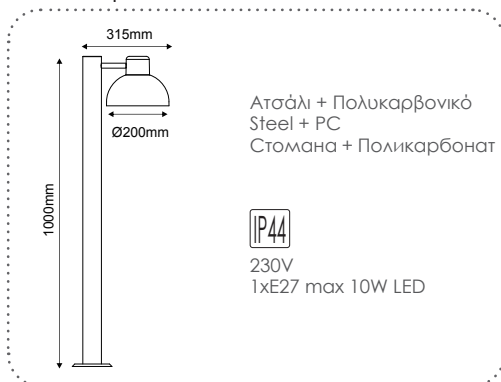

Φωτιστικό κολωνάκι κήπου
Garden post luminaire **BERO**

*BERO1POWH

Λευκό / White
Бял

*BERO1POBK

Μαύρο / Black
Черно

*BERO1POG

Γκρι / Grey
Сив

*BERO1POR

Σκουριά / Rust
Ръжда