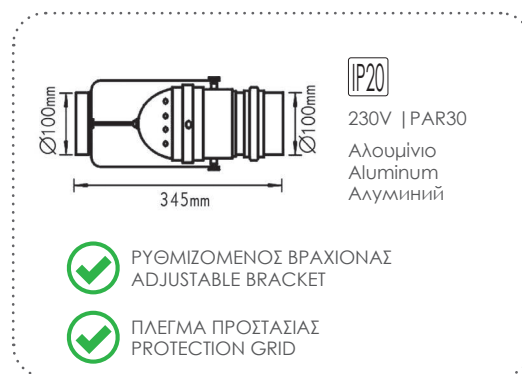

Φωτιστικό
Luminaire PAR30

*AC.045XFST3