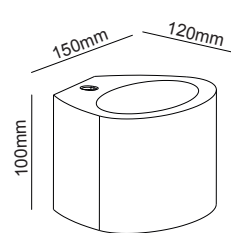

Επίτοιχο φωτιστικό
Wall luminaire **JAJE**

IP20

230V
1xG9

Γύψος
Gypsum
Гипс