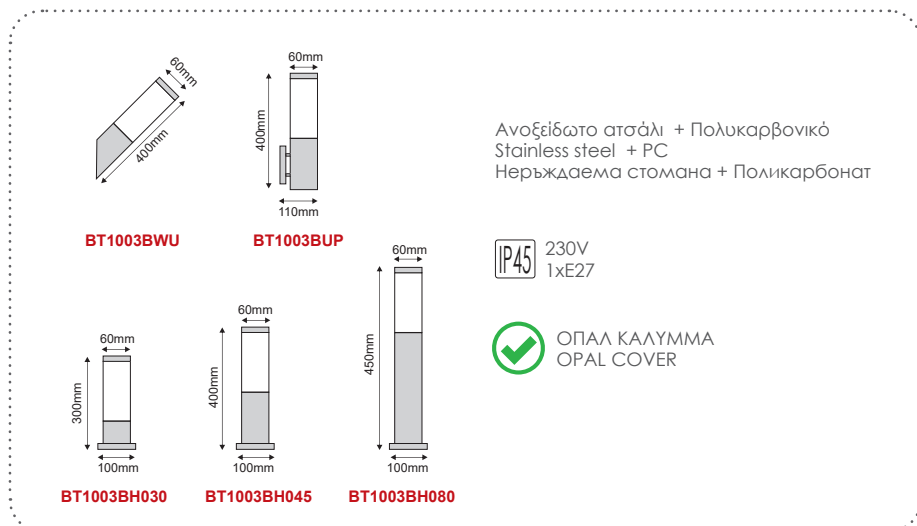

Φωτιστικά κήπου
Garden luminaires **LOOP I**