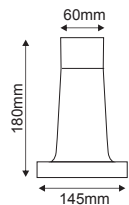

Κολωνάκι για μπάλες
Pole for spheres

Πολυκαρβονικό / PC
Πολυκαρбонат

AC.28022