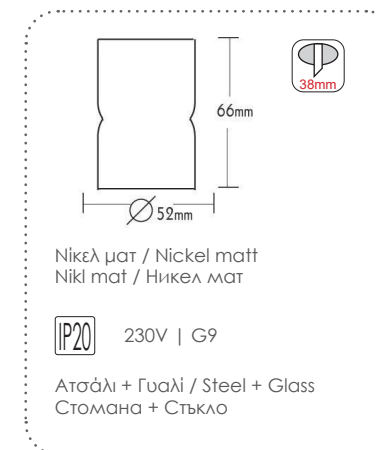

Χωνευτά σποτ Recessed spot luminaires