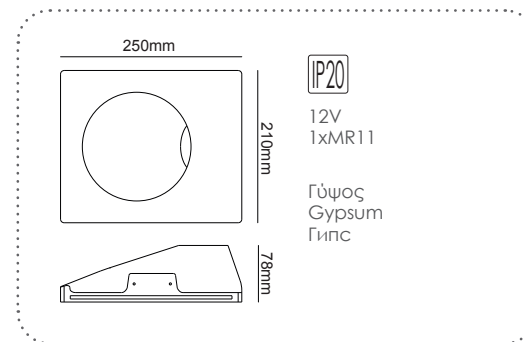

Χωνευτό trimless φωτιστικό
Recessed trimless luminaire **SKYE**