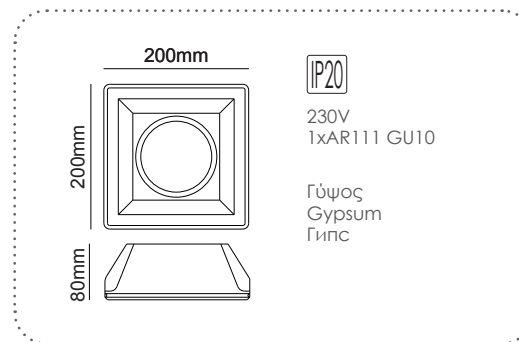

Χωνευτό trimless φωτιστικό
Recessed trimless luminaire **ABBY**

G90161C
Φυσικό / Natural
Естествен