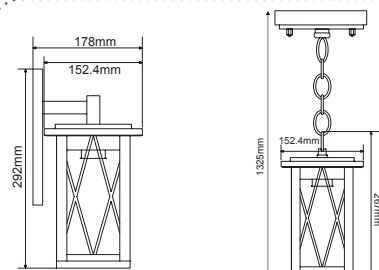

ΦΩΤΙΣΤΙΚΑ ΦΑΝΑΡΙΑ LANTERN LUMINAIRES

Φωτιστικά κήπου Garden luminaires **NISSA**

NISSA1W*

NISSA1WP*

Ατσάλι + Γυαλί
Steel + Glass
Стoмaнa + Cтъκлo

IP44 230V
1xE27

ΓΥΑΛΙ ΜΕ ΦΥΣΑΛΙΔΕΣ
BUBBLE GLASS