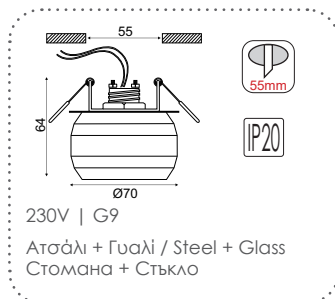

ΣΠΟΤ ΕΣΩΤΕΡΙΚΩΝ ΧΩΡΩΝ INDOOR SPOT LUMINAIRES

Χωνευτά σποτ Recessed spot luminaires

Χωνευτά σποτ Recessed spot luminaires

Χωνευτά στρογγυλά σποτ Recessed round spot luminaires

Χωνευτά σποτ Recessed spot luminaires

*Υπό κατάργηση / Under abolition / Подлежат на постепенно отстраняване