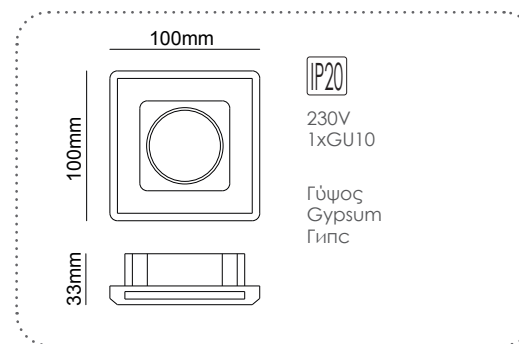

ΓΥΨΙΝΟ
GYPSUM

12-15mm
Plasterboard

Χωνευτό trimless φωτιστικό
Recessed trimless luminaire **ERIN**

G90051C
Φυσικό / Natural
Естествен

Χωνευτό trimless φωτιστικό
Recessed trimless luminaire **ERIN**

G90041C
Φυσικό / Natural
Естествен