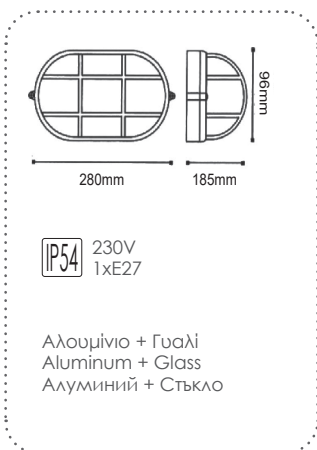

ΦΩΤΙΣΤΙΚΑ ΒΙΟΜΗΧΑΝΙΚΟΥ ΤΥΠΟΥ
INDUSTRIAL LUMINAIRES

Απλίκες τύπου “χελώνα”
Bulkhead wall luminaires

i Ενδείκνυται λαμπήρας STICK10W
STICK10W bulb is suggested