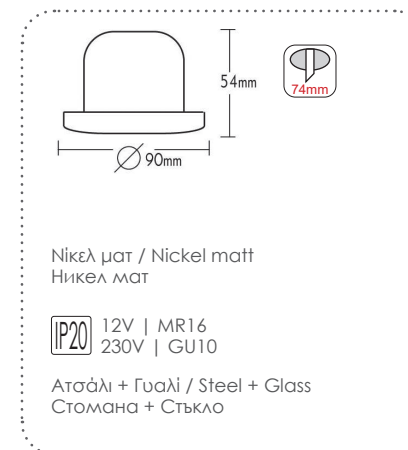

ΧΩΝΕΥΤΑ ΣΤΡΟΓΓΥΛΑ ΣΠΟΤ
Recessed round spot luminaires