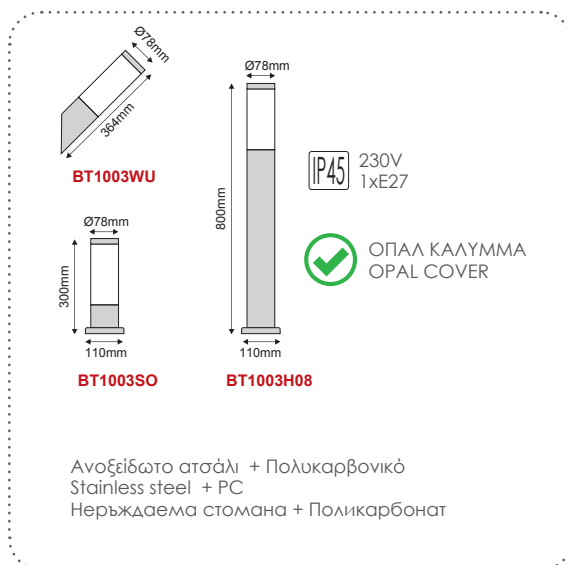

Φωτιστικά κήπου
Garden luminaires **LOOP II**