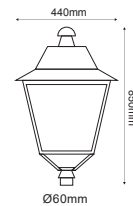

Παραδοσιακό Φανάρι Πλατειών
Traditional Lantern Luminaire **COMO VI**

Αλουμίνιο + Γυαλί
Aluminium + Glass
Алюминий + Сτῦκλο

IP54 230V | 1x E27

✓ ΜΑΤ ΓΥΑΛΙ
MATT GLASS

✓ 4 ΠΛΕΥΡΕΣ
4 SIDES