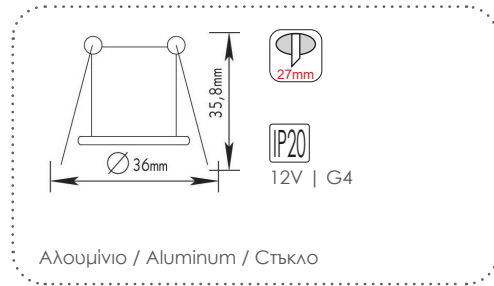

ΣΠΟΤ ΕΣΩΤΕΡΙΚΩΝ ΧΩΡΩΝ
INDOOR SPOT LUMINAIRES

Χωνευτά στρογγυλά σποτ
Recessed round spot luminaires G4