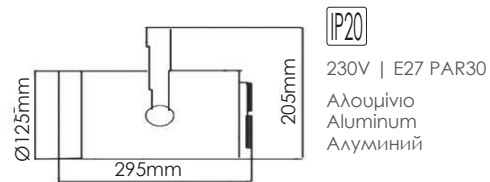

Τριφασικά σποτ ράγας
3 phases track luminaires E27

- ΠΥΘΜΙΖΟΜΕΝΟΣ ΒΡΑΧΙΟΝΑΣ
  ADJUSTABLE BRACKET
- ΧΩΡΙΣ ΣΥΣΤΗΜΑ ΕΝΑΥΣΗΣ
  WITHOUT GEAR BOX