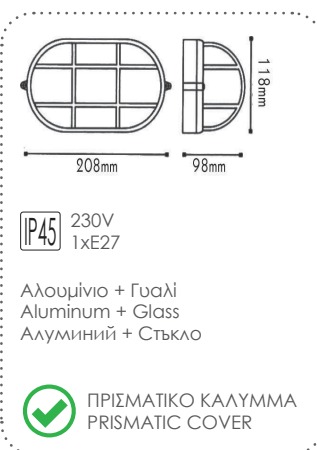

Απλίκες τύπου “χελώνα”
Bulkhead wall luminaires

HI5031WMS
Αμώδες Λευκό / Sandy White

HI5031B
Μαύρο / Black

HI5031R
Σκουριά / Rust