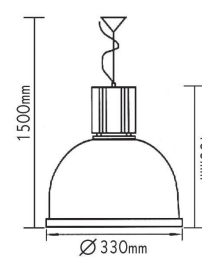

Κρεμαστές καμπάνες Pendant high bays G12 / E27 / LED MODULE

Αλουμίνιο + Ακρυλικό
Aluminium + Acrylic
Алюминий + Асггelyc

Κενό / Empty
Prazdný / Празна

IP20

230V
1 x G12 / E27 / LED MODULE

ΠΡΙΣΜΑΤΙΚΟ ΚΑΛΥΜΜΑ
PRISMATIC COVER