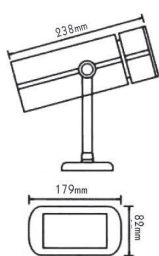

Προβολέας Flood luminaire RX7s

IP20
230V | R7s
Αλουμίνιο
Aluminium
Алюминий

Κενό / Empty
Празна

- ΠΥΡΙΜΑΧΟ ΓΥΑΛΙ
  FIRE RESISTANT GLASS
- ΡΥΘΜΙΖΟΜΕΝΟΣ ΒΡΑΧΙΟΝΑΣ
  ADJUSTABLE BRACKET