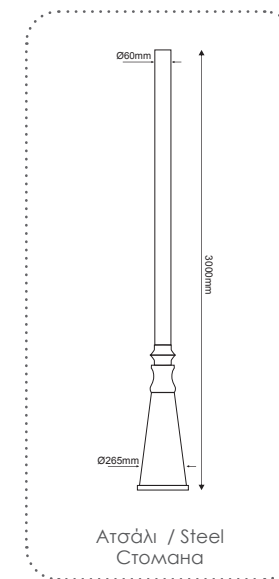

Παραδοσιακός Ιστός
Traditional Pole **HERMES IV**

Ατσάλι / Steel
Стoμaнa

HI073ST
Μαύρο / Black
Черен

HI073STBMS
Αμώδες Μαύρο
Sandy Black

Αμώδες Μαύρο / Sandy Black = RAL C0026

ΙΣΤΟΣ ΑΠΟ ΧΑΛΥΒΑ ΓΑΛΒΑΝΙΣΜΕΝΟΣ ΕΝ ΘΕΡΜΩ
STEEL HOT DIP GALVANIZED POLE