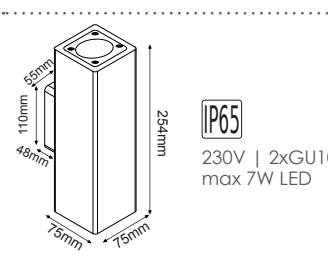

Σποτ τοίχου 2 δέσμεων
2 Beams wall luminaires **ATTICUS**

Τσιμέντο + Ανοξ. ατσάλι + Γυαλί
Concrete + Stainless steel + Glass
Цемент + Неръждаема стомана + Стъкло