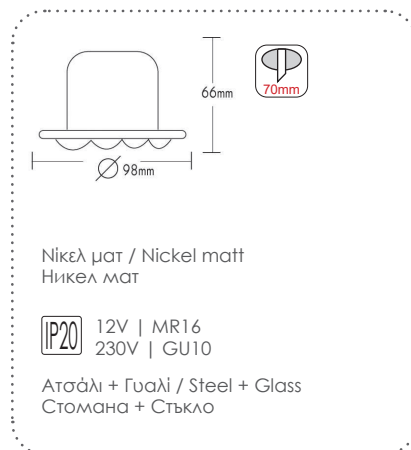

ΧΩΝΕΥΤΑ ΣΤΡΟΓΓΥΛΑ ΣΠΟΤ
Recessed round spot luminaires