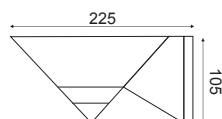

Πολυκαρβονικό / PC
Поликарбонат