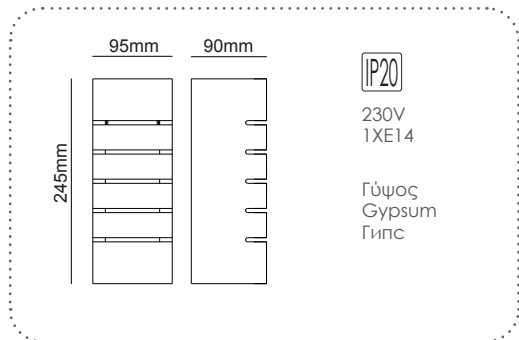

Επίτοιχο φωτιστικό
Wall luminaire **IBON**

IP20

230V
1xG9

Γύψος
Gypsum
Гипс

G85321W
Φυσικό / Natural
Естествен

Επίτοιχο φωτιστικό
Wall luminaire **FOGA**

Επίτοιχο φωτιστικό
Wall luminaire **SHELF**

Επίτοιχο φωτιστικό
Wall luminaire **PINTO**