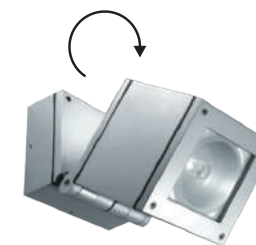

Σποτ τοίχου
Wall luminaires

IP54 1xG12 HQI

Γκρι / Grey
Сив

Αλουμίνιο + Γυαλί
Aluminum + Glass
Алюминий + Стыкло

Κενό / Empty / Празна

***XFWL80B**
Κινητό / Movable

Σποτ κήπου
 Garden luminaires

 IP65 230V
 1xR7s