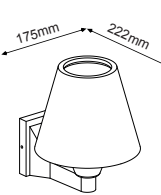

Επίτοιχο φωτιστικό κήπου
Garden wall luminaire **AGATHA**

IP65

230V
1xE27 max 15W LED

Σκούρο γκρι
Dark grey
Тъмно сиво

Αλουμίνιο + Πολυκαρβονικό
Aluminum + PC
Алюминий + Поликарбонат