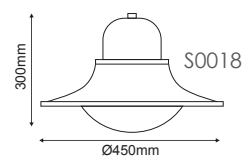

Φανάρι Πλατειών
Lantern Luminaire **PAGODA**

Αλουμίνιο + Πολυκαρβονικό
Aluminum + PC
Hliniku + Polykarbonát
Алюминий + Поликарбонат

Γκρι / Grey
Šedá / Сив