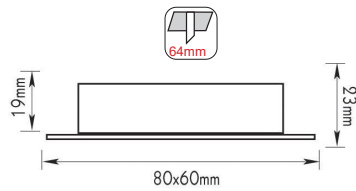

***MQ613051A**

Χωνευτά τετράγωνα σποτ
Recessed square luminaires

IP20 230V | GU10

Αλουμίνιο + Γυαλί / Aluminum + Glass
Алюминий + Сτῦκλο

- ΜΑΤ ΠΥΡΙΜΑΧΟ ΓΥΑΛΙ
MATT FIRE RESISTANT GLASS

***XFWL4B**

Χωνευτά σποτ διαδρόμων
Recessed corridor spot luminaires