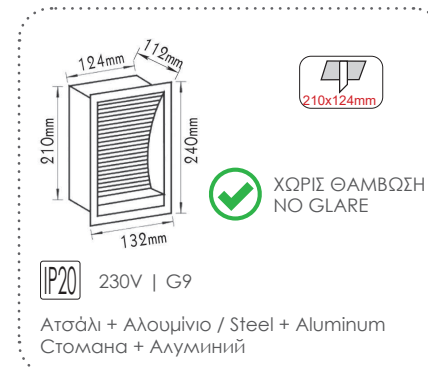

***AC.045XFW10D**
Νικελ ματ / Nickel matt
Никел ματ

Χωνευτά φωτιστικά κρυφού φωτισμού διαδρόμων Recessed hidden light corridor luminaires

***XFWL33**

***AC.045XFWL56**

Χωνευτά φωτιστικά κρυφού φωτισμού διαδρόμων Recessed hidden light corridor luminaires