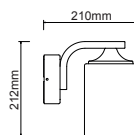

Επίτοιχο φωτιστικό κήπου
Garden wall luminaire **DAREIA**