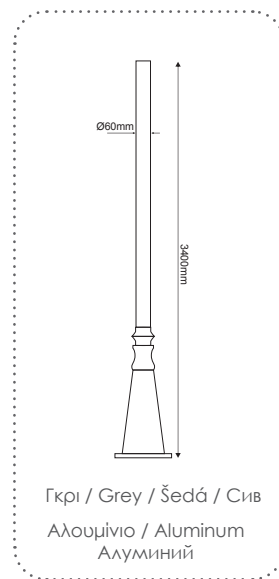

Παραδοσιακός Ιστός
Traditional Pole **HERMES III**

Γκρι / Grey / Šedá / Сив
Αλουμίνιο / Aluminium
Алюминий