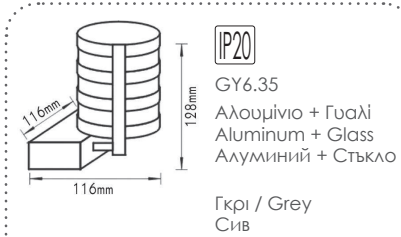

Απλικά
Wall luminaire GY6.35

- ΜΕ ΜΕΤΑΣΧΗΜΑΤΙΣΤΗ WITH BALLAST
- ΠΥΡΙΜΑΧΟ ΓΥΑΛΙ FIRE RESISTANT GLASS