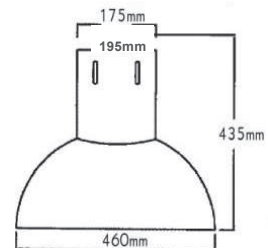

Καμπάνα / High Bay Luminaire **ARTEMIS**

Αλουμίνιο
Aluminium
Алюминий

IP54 230V
1xE27/E40

- ΑΝΤΑΥΓΑΣΤΗΡΑΣ
  REFLECTOR
- ΔΕΧΕΤΑΙ CFL | LED ΛΑΜΠΤΗΡΑ
  ACCEPTS CFL | LED LAMP
- ΔΕΧΕΤΑΙ ΑΚΡΥΛΙΚΟ ΚΑΛΥΜΜΑ, ΓΥΑΛΙ
  ACCEPTS ACRYLIC COVER, GLASS