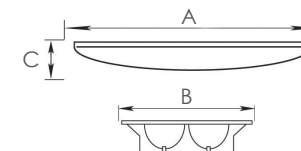

Για λαμπτήρες LED
For LED lamps

1xT8 4xT8

*W1X18GREY ***W4X18GREY**
1x18W 4x18W

*W1X36GREY
1x36W

	A	B	C
W1X18GREY	635	350	65
W1X36GREY	1245	350	65
W4X18GREY	635	635	65