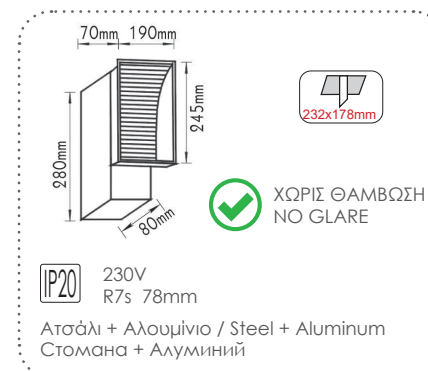

Χωνευτά φωτιστικά κρυφού φωτισμού διαδρόμων Recessed hidden light corridor luminaires

*Υπό κατάργηση / Under abolition / Подлежат на постепенно отстраняване