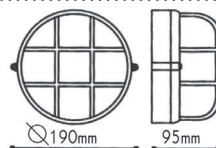

Απλίκες τύπου “χελώνα”
Bulkhead wall luminaires

IP45 230V
1xE27

Αλουμίνιο + Γυαλί
Aluminum + Glass
Алюминий + Сτῦκλο