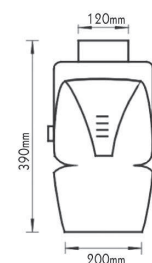

Προβολέας Ceiling flood luminaire E27

IP20 230V | E27
Αλουμίνιο
Aluminium
Алюминий

Κενό / Empty
Празна

- ΠΥΡΙΜΑΧΟ ΓΥΑΛΙ
  FIRE RESISTANT GLASS