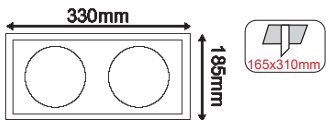

165x310mm

165x460mm

Ατσάλι / Steel
Стoмaнa

ΡΥΘΜΙΖΟΜΕΝΗ ΓΩΝΙΑ ΦΩΤΙΣΜΟΥ
ADJUSTABLE BEAM ANGLE

**XMQR1W**

Λευκό / White
Бял
AR111

**XMQR2W**

Λευκό / White
Бял
AR111 x 2