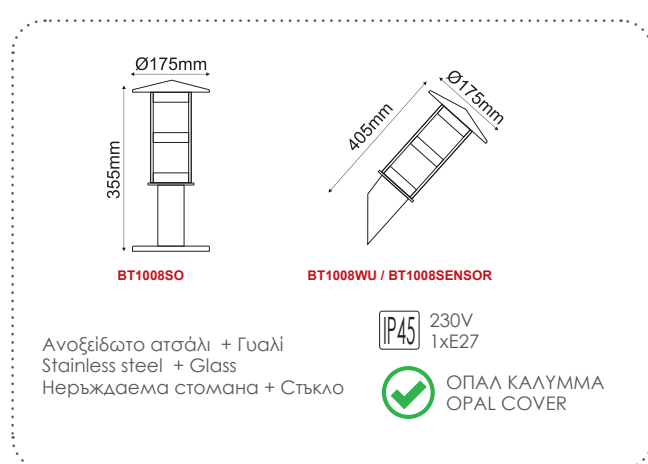

Φωτιστικά κήπου
Garden luminaires LOOP IV