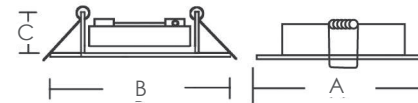

IP20 230V | GU10
12V | MR16

Αλουμίνιο / Aluminum
Алюминий

ΡΥΘΜΙΖΟΜΕΝΗ ΓΩΝΙΑ ΦΩΤΙΣΜΟΥ
ADJUSTABLE BEAM ANGLE

***BS3602N**
2xMR16 / GU10

***BS3603N**
3xMR16 / GU10

Χωνευτές κινητές κονσόλες Recessed movable consoles GU5.3 MR16 - GU10