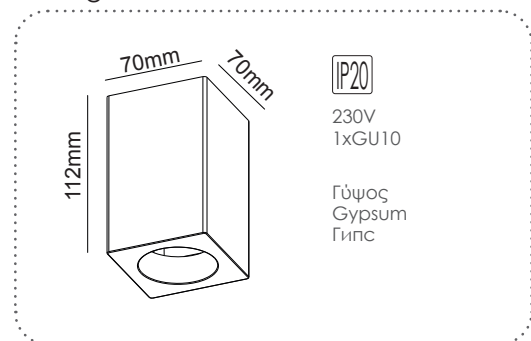

Φωτιστικό οροφής
Ceiling luminaire **RUTH**

IP20

230V
1xGU10

Γύψος
Gypsum
Гипс

G95231C
Φυσικό / Natural
Естествен

Φωτιστικό οροφής
Ceiling luminaire **RUTH**

IP20

230V
1xGU10