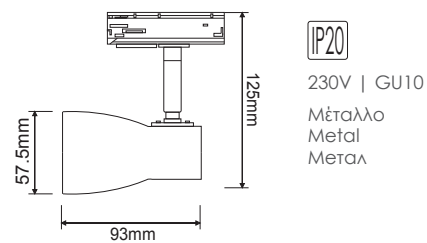

ΡΥΘΜΙΖΟΜΕΝΟΣ ΒΡΑΧΙΟΝΑΣ
ADJUSTABLE BRACKET