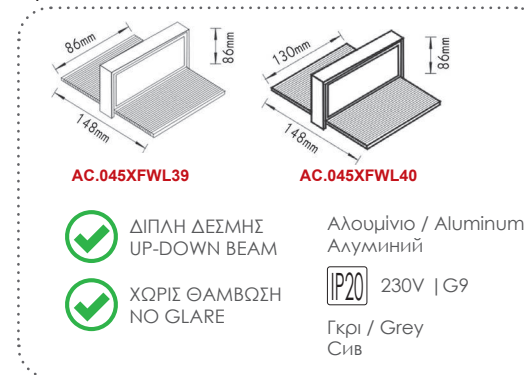

***AC.045XFWL48**

ΑΡΧΙΤΕΚΤΟΝΙΚΟΣ ΦΩΤΙΣΜΟΣ ΕΣΩΤ. ΧΩΡΩΝ
ARCHITECTURAL INDOOR LIGHTING

Απλικά μονής δέσμης
Single beam wall luminaire G9

***AC.045XFWL31**

***AC.045XFWL30**

Απλικά 2 δέσμεων
Up-down beam wall luminaire G9