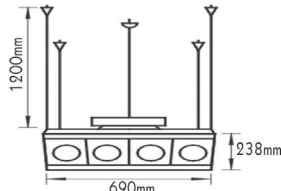

AC.045XF04GR

ΡΥΘΜΙΖΟΜΕΝΗ ΓΩΝΙΑ ΦΩΤΙΣΜΟΥ
ADJUSTABLE BEAM ANGLE