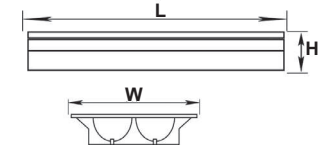

L	W	H
DEL1X18	620 x 50 x 33 (mm)		
DEL2X18	620 x 100 x 33 (mm)		
DEL1X36	1230 x 50 x 33 (mm)		
DEL2X36	1230 x 100 x 33 (mm)		
DEL1X58	1530 x 50 x 33 (mm)		
DEL2X58	1530 x 100 x 33 (mm)		

☎ Για διαφορετικά watt & ballast, επικοινωνήστε μαζί μας
For any watt and ballast, please contact us