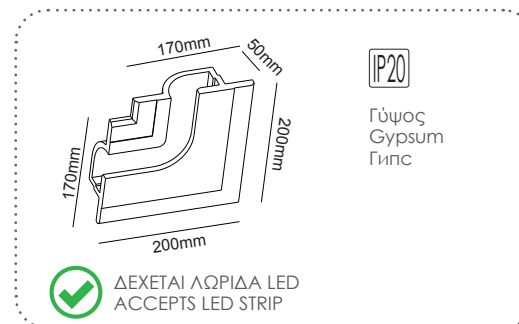

Δεξιά χωνευτή trimless γωνία
Right recessed trimless corner **ANDIE**