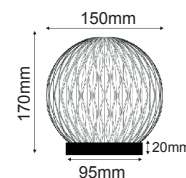

Φιμέ / Tinted
Тонирана

230V
1xE27

Πλαστικό + Αλουμίνιο
Plastic + Aluminum
Пластмаса + Алюминий

- ΕΝΙΣΧΥΜΕΝΟ ΠΛΑΣΤΙΚΟ
  REINFORCED PLASTIC
- ΚΕΡΑΜΙΚΟ ΝΤΟΥΙ
  CERAMIC LAMPHOLDER
- ΠΡΟΣΤΑΣΙΑ UV
  UV PROTECTION