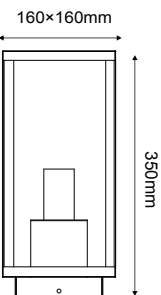

Φωτιστικό επιδαπέδιο κήπου
Garden floor luminaire **CELIA**

Ατσάλι + Γυαλί
Steel + Glass
Стoмaнa + Cтъκлo

IP44

230V
1xE27