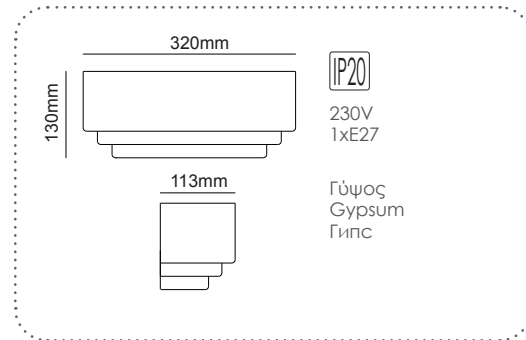

G85541W
Φυσικό / Natural
Естествен