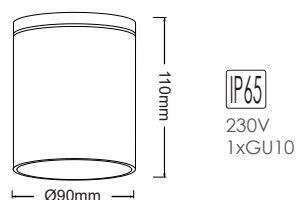

Σποτ οροφής
Ceiling luminaires

Αλουμίνιο + Διάφανο γυαλί
Aluminum + Clear glass
Алюминий + Прозрачно стъкло