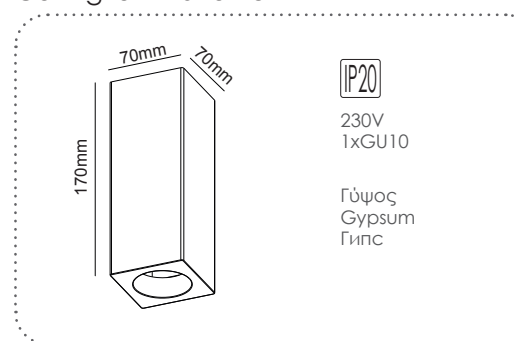

Επίτοιχο φωτιστικό
Wall luminaire **FOGA**

Φωτιστικό οροφής
Ceiling luminaire **RUTH**

IP20

230V
1xGU10

Γύψος
Gypsum
Гипс