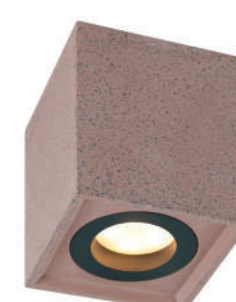

GC85141W
Φυσικό / Natural
Естествен

**ΤΣΙΜΕΝΤΟ
CEMENT**

Φωτιστικό οροφής
Ceiling luminaire **MONTE**

MK131S10G
Φυσικό / Natural
Естествен

MK131S10W
Λευκό / White
Бял

MK131S10B
Μαύρο / Black
Черно

MK131S10R
Κόκκινο / Red
Червен