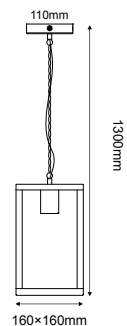

Φωτιστικό κρεμαστό κήπου
Garden pendant luminaire **CELIA**

Ατσάλι + Γυαλί
Steel + Glass
Стoмaнa + Cтъκлo

IP44

230V
1xE27