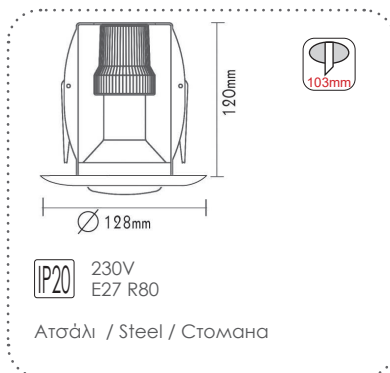

Χωνευτά στρογγυλά σποτ
Recessed round spot luminaires R80

AC.045R80B
Μαύρο / Black

AC.045R80WMS
Αμμώδες Λευκό / Sandy White

AC.045R80NM
Νικελ ματ / Nickel matt

AC.045R80GO
Χρυσό / Gold

AC.045R80BMS
Αμμώδες Μαύρο / Sandy Black

AC.045R80GAB
Μπρονζέ / Bronze

AC.045R80GM
Χρυσό ματ / Matt gold

Αμμώδες Λευκό / Sandy White = RAL C3619M

Αμμώδες Μαύρο / Sandy Black = RAL C0026