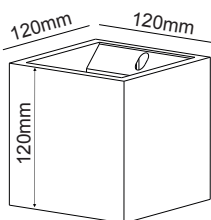

Επίτοιχο φωτιστικό
Wall luminaire **TABS**

Επίτοιχο φωτιστικό
Wall luminaire **BLOCK**

IP20

230V
1xG9

Γύψος
Gypsum
Гипс