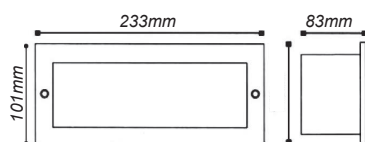

Χωνευτές απλίκες διαδρόμων
Recessed corridor wall luminaires

228 x 85mm

Ανοξείδωτο ασάλι + Γυαλί
Stainless steel + Glass
Неръждаема стомана + Стъкло

ΠΥΡΙΜΑΧΟ ΓΥΑΛΙ
FIRE RESISTANT GLASS