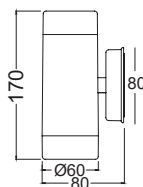

ΣΠΟΤ τοίχου 2 δέσμεων
2 Beams wall luminaires

IP65 230V
2xGU10 max 3W LED

SL7031W
Λευκό / White

SL7031B
Μαύρο / Black

SL7031G
Γκρι / Grey

SL7031DG
Σκούρο Γκρι / Dark Grey

SL7031R
Σκουριά / Rust