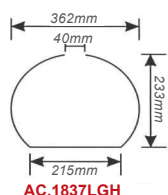

ΜΠΑΛΕΣ ΦΩΤΙΣΤΙΚΑ ΚΗΠΟΥ GARDEN BALL LUMINAIRES

Πρισματικές ακρυλικές κρεμαστές μπάλες με ανάρτηση
Prismatic acrylic pendant balls with suspension E27

Πλαστικό + Αλουμίνιο
Plastic + Aluminium
Пластмаса + Алюминий

Μέλι / Amber
Кеχлибар

ΕΝΙΣΧΥΜΕΝΟ ΠΛΑΣΤΙΚΟ
REINFORCED PLASTIC

PVC 1M ΚΑΛΩΔΙΟ
PVC 1M CABLE

ΠΡΟΣΤΑΣΙΑ UV
UV PROTECTION