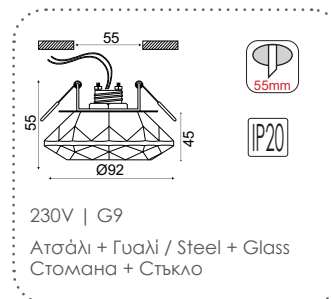

SD8016T4G9
G9

*Υπό κατάργηση / Under abolition / Подлежат на постепенно отстраняване