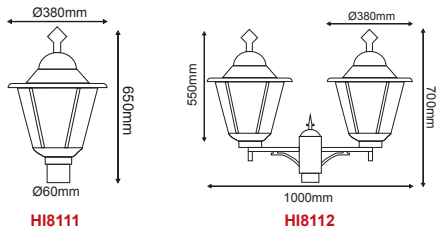

 ΠΡΙΣΜΑΤΙΚΟ ΚΑΛΥΜΜΑ
PRISMATIC COVER

***HI5172W**
Λευκό / White
Бял

***HI5172B**
Μαύρο / Black
Черно

***HI5172G**
Γκρι / Grey
Сив

ΦΩΤΙΣΤΙΚΑ ΠΛΑΤΕΙΩΝ
PARK LUMINAIRES

Παραδοσιακό Φανάρι Πλατειών
Traditional Lantern Luminaire **COMO****HI8111****HI8112**