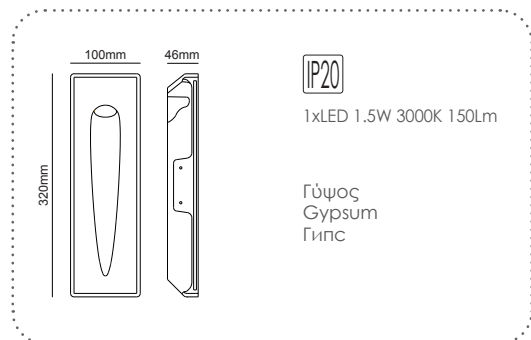

LED χωνευτό trimless φωτιστικό
LED recessed trimless luminaire **MACY**