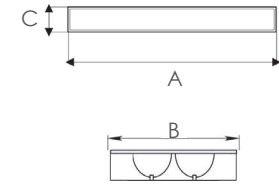

A	B	C
PS418IP40	610	610	70
PS236IP40	1220	290	70

Φωτιστικό ψευδοροφής ορυκτής ίνας Mineral fiber recessed luminaire T8

IP45 230V | G13 T8

Ανοξείδωτο ατσάλι
Stainless steel
Неръждаема стомана

✓ ΗΛΕΚΤΡΟΣΤΑΤΙΚΗ ΒΑΦΗ
POWDER COATING