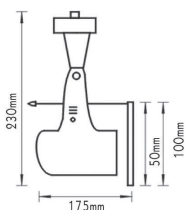

ΦΩΤΙΣΤΙΚΟ Luminaire PAR30

IP20
230V | PAR30
Αλουμίνιο
Aluminium
Алюминий

- ΡΥΘΜΙΖΟΜΕΝΟΣ ΒΡΑΧΙΟΝΑΣ
  ADJUSTABLE BRACKET