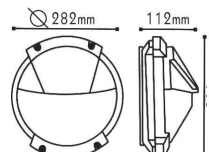

Απλίκες τύπου “χελώνα”
Bulkhead wall luminaires

IP45 230V
1xE27

Αλουμίνιο + Γυαλί
Aluminum + Glass
Алюминий + Сτΰκλο

ΠΡΙΣΜΑΤΙΚΟ ΚΑΛΥΜΜΑ
PRISMATIC COVER