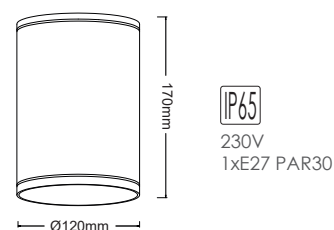

Σποτ οροφής
Ceiling luminaires

Αλουμίνιο + Διάφανο γυαλί
Aluminum + Clear glass
Алюминий + Прозрачно стъкло