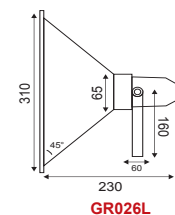

Προβολέας / Flood Luminaire **RETA**

GR026L

Αλουμίνιο + Γυαλί
Aluminum + Glass
Алюминий + Сτῦκλο

Γκρι / Grey
Сив
IP65 230V
1xE27

- ΑΝΟΔΙΩΜΕΝΟΣ ΑΝΤΑΥΓΑΣΤΗΡΑΣ ANODIZED REFLECTOR
- ΠΥΡΙΜΑΧΟ ΕΠΙΠΕΔΟ ΓΥΑΛΙ FIRE RESISTANT FLAT GLASS
- ΗΛΕΚΤΡΟΣΤΑΤΙΚΗ ΒΑΦΗ POWDER COATING
- ΦΛΑΝΤΖΑ ΣΤΕΓΑΝΟΠΟΙΗΣΗΣ WATERPROOF FLANGE
- ΑΝΟΞΕΙΔΩΤΑ ΚΛΙΠ STAINLESS CLIPS

*Υπό κατάργηση / Under abolition / Подлежат на постепенно отстраняване