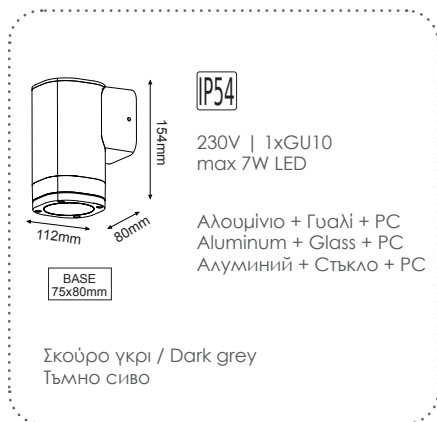

AC.045GL63W

Λευκό / White
Бял

AC.045GL63G

Γκρι / Grey
Сив

***Υπό κατάργηση / Under abolition / Подлежат на постепенно отстраняване**

ΣΠΟΤ τοίχου
 Wall luminaires **ELPIS**
**LG2881G**
 ΣΠΟΤ τοίχου 2 δέσμεων
 2 Beams wall luminaires **ELPIS**
**LG2882G**
 ΣΠΟΤ οροφής
 Spot ceiling luminaires **ELPIS**
**LG2883G**
 ΣΠΟΤ τοίχου
 Wall luminaires **MELITTA**
**LG6006G**
 ΣΠΟΤ τοίχου 2 δέσμεων
 2 Beams wall luminaires **MELITTA**
**LG6007G**