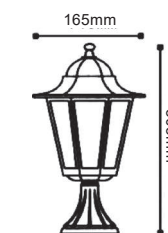

ΦΩΤΙΣΤΙΚΑ ΦΑΝΑΡΙΑ
LANTERN LUMINAIRES

HI6171BMS
Αμμώδες Μαύρο / Sandy Black

HI6171V
Πράσινο-Μαύρο / Green-Black

HI6171GB
Χρυσό-Μαύρο / Gold-Black

HI6172BMS
Αμμώδες Μαύρο / Sandy Black

HI6172V
Πράσινο-Μαύρο / Green-Black

HI6172GB
Χρυσό-Μαύρο / Gold-Black

HI6173V
Πράσινο-Μαύρο / Green-Black

HI6173GB
Χρυσό-Μαύρο / Gold-Black

HI6175GB
Χρυσό-Μαύρο / Gold-Black

Εξάγωνα φανάρια αλουμινίου
Hexagon aluminum lanterns E27

HI6173

Αλουμίνιο + Γυαλί
Aluminum + Glass
Алюминий + Стыкло

IP45 230V
1xE27

Φανάρι παραδοσιακό
Traditional lantern CRES

Αλουμίνιο + Γυαλί
Aluminum + Glass
Алюминий + Стыкло

Σκουριά / Rust

IP45 230V
1xE27

Φανάρι παραδοσιακό ΝΕΟΥ ΤΥΠΟΥ
Traditional lantern NEW TYPE

Αλουμίνιο + Γυαλί
Aluminum + Glass
Алюминий + Стыкло

IP45 230V
1xE27

Αμμώδες Μαύρο / Sandy Black = RAL C0026

Αμμώδες Γκρι / Sandy Grey = RAL 7016M