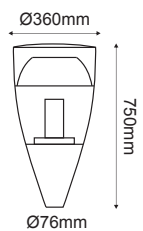

ΦΩΤΙΣΤΙΚΑ ΠΛΑΤΕΙΩΝ PARK LUMINAIRES

Κεφαλή Φωτιστικού Top Luminaire **EVOLUTION**

Αλουμίνιο + Πολυκαρβονικό
Aluminum + PC
Алюминий + Поликарбонат

Γκρι / Grey
Сив

IP65 230V | 1xE27

ΕΙΔΙΚΗ ΛΕΙΤΟΥΡΓΙΑ ΑΦΥΓΡΑΝΣΗΣ
SPECIAL DRY FUNCTION