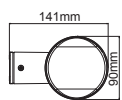

Επίτοιχο φωτιστικό κήπου
Garden wall luminaire **PHOIBE**