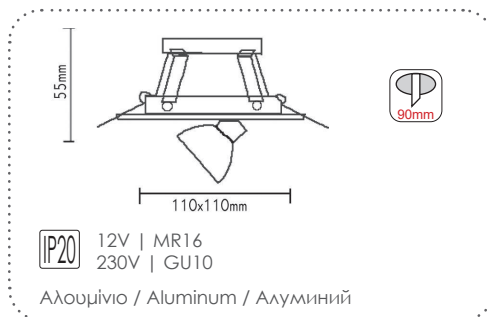

Χωνευτά τετράγωνα κινητά σποτ
Recessed square movable spot luminaires