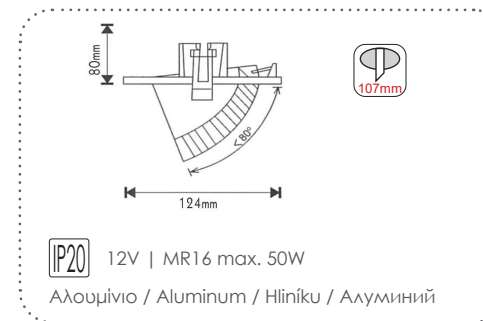

AC.0453254CPA
Νικελ / Nickel
Никел

Χωνευτά στρογγυλά κινητά σποτ
Recessed round movable spot luminaires

***AC.045MRCHN**
Χρώμιο / Chrome
Хром

***AC.045MRCHG**
Χρυσό / Gold
Злато

Χωνευτά στρογγυλά κινητά σποτ
Recessed round movable spot luminaires