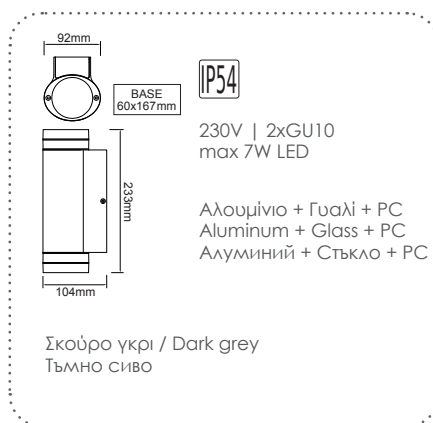

AC.045GL63W

Λευκό / White
Бял

AC.045GL63G

Γκρι / Grey
Сив

***Υπό κατάργηση / Under abolition / Подлежат на постепенно отстраняване**

ΣΠΟΤ τοίχου
 Wall luminaires **ELPIS**
**LG2881G**
 ΣΠΟΤ τοίχου 2 δέσμεων
 2 Beams wall luminaires **ELPIS**
**LG2882G**
 ΣΠΟΤ οροφής
 Spot ceiling luminaires **ELPIS**
**LG2883G**
 ΣΠΟΤ τοίχου
 Wall luminaires **MELITTA**
**LG6006G**
 ΣΠΟΤ τοίχου 2 δέσμεων
 2 Beams wall luminaires **MELITTA**
**LG6007G**