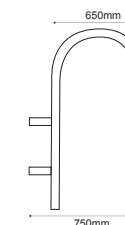

AC.41BP

Βραχίονας χυτός βαρέως τύπου
Aluminum bracket 600mm

HI EC002

Διακοσμητική κορυφή αλουμινίου
Aluminum decorative top

AC.41CUR

Βραχίονας ατσάλιου
Steel bracket Ø42

Ακροκιβώτια Terminal cases

Αλουμίνιο / Aluminum
Αλουμενιή