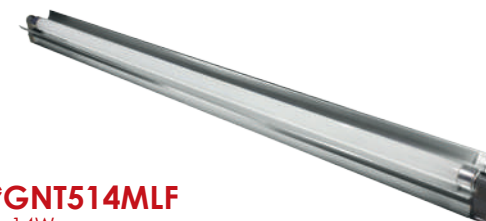

*GNT514MLF
1x14W

*GNT528MLF
1x28W

Κρεμαστά φωτιστικά φθορισμού Pendant luminaires T5 EXTRA SLIM

IP20 230V | G5 T5

Αλουμίνιο + Ακρυλικό
Aluminum + Acrylic
Алюминий + Акрил

✓ ΑΤΣΑΛΙΝΕΣ ΝΤΙΖΕΣ ΚΡΕΜΑΣΗΣ
PENDANT INSTAL. STEEL WIRES