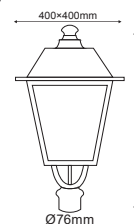

IP54 230V | 1x E27

✓ ΜΑΤ ΓΥΑΛΙ
MATT GLASS

✓ 4 ΠΛΕΥΡΕΣ
4 SIDES

***HI50030**
Μαύρο / Black

Παραδοσιακό Φανάρι Πλατειών
Traditional Lantern Luminaire **COMO VII**

Αλουμίνιο + Γυαλί
Aluminium + Glass
Алюминий + Сτῦκλο