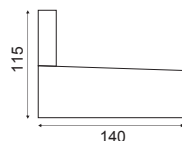

Πολυκαρβονικό / PC
Поликарбонат