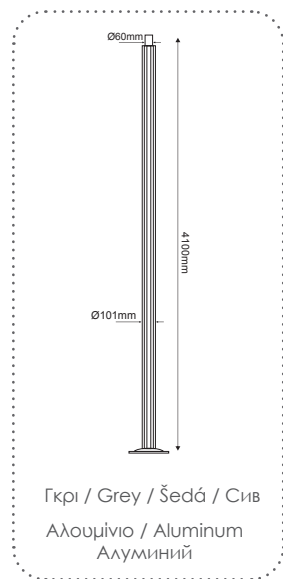

ΦΩΤΙΣΤΙΚΑ ΠΛΑΤΕΙΩΝ PARK LUMINAIRES

Παραδοσιακός Ιστός
Traditional Pole **HERMES**

Γκρι / Grey / Šedá / Сив
Αλουμίνιο / Aluminium
Алюминий