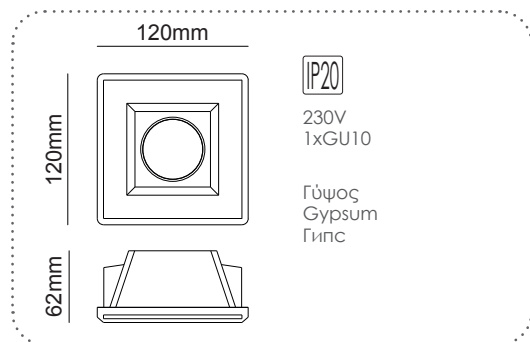

G90041C
Φυσικό / Natural
Естествен

Χωνευτό trimless φωτιστικό
Recessed trimless luminaire **ZOE**