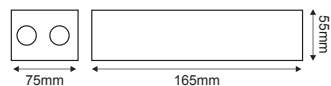

AC.41BP

Βραχίονας χυτός βαρέως τύπου
Aluminum bracket 600mm

HI EC002

Διακοσμητική κορυφή αλουμινίου
Aluminum decorative top

AC.41CUR

Βραχίονας ατσάλιου
Steel bracket Ø42

Ακροκιβώτια Terminal cases

Αλουμίνιο / Aluminum
Αλουμενιή