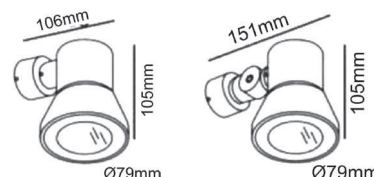

IP65 Νικελ ματ / Nickel matt
 Nikl mat / Никел мат

HI7172

HI7171

***HI7172**
 12V | 1xMR16

***HI7171**
 12V | 2xMR16

***HI7072**
 230V | 1xGU10

 ΣΠΟΤ ΤΟΙΧΟΥ
 Wall luminaires

HI7361