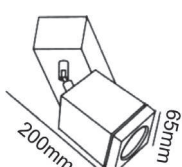

IP65 Νικελ ματ / Nickel matt
 Nikl mat / Никел мат

HI7172

HI7171

***HI7172**
 12V | 1xMR16

***HI7171**
 12V | 2xMR16

***HI7072**
 230V | 1xGU10

 ΣΠΟΤ ΤΟΙΧΟΥ
 Wall luminaires

HI7361