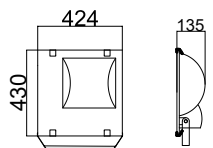

Προβολέας / Flood Luminaire

AC.045400*

ΚΥΦΕΛΟΕΙΔΗΣ ΑΝΤΑΓΓΑΣΤΗΡΑΣ
HONEYCOMB REFLECTOR

ΠΥΡΙΜΑΧΟ ΕΠΙΠΕΔΟ ΓΥΑΛΙ
FIRE RESISTANT FLAT GLASS