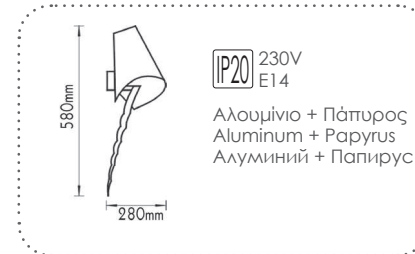

Απλικά διαδρόμων
Corridor wall luminaire E14