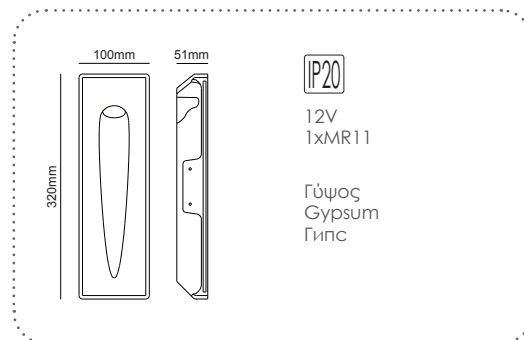

Χωνευτό trimless φωτιστικό
Recessed trimless luminaire **MACY**