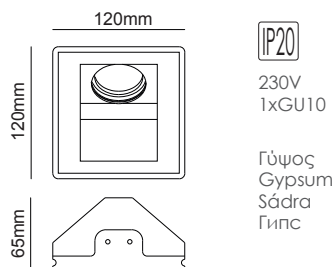

G8004LED
Φυσικό / Natural
Естествен

G8004MR
Φυσικό / Natural
Естествен

ΓΥΨΙΝΟ
GYPSUM

12-15mm
Plasterboard

Χωνευτό trimless φωτιστικό
Recessed trimless luminaire **ODEN**

G90061C
Φυσικό / Natural
Přirodní / Естествен