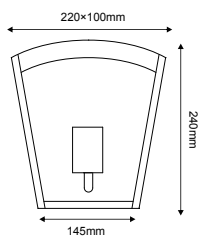

IP44
230V
1xE27

***CELIA1WWHPIR**
Λευκό / White / Бял

***CELIA1WBKPIR**
Μαύρο / Black / Черно

 8m / 90°

Απλικά κήπου
Garden wall luminaire **V CELIA**

Ατσάλι + Γυαλί
Steel + Glass
Стомана + Сτѣκλο

IP44
230V
1xE27