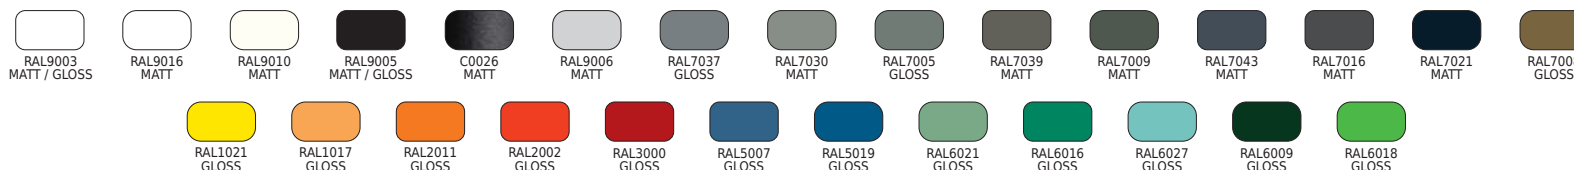

ROME A350RB
350mm | GU10-E27

ROME A600RB
600mm | GU10-E27

ROME A250RB
250mm | GU10-E27

ROME A400RB
400mm | GU10-E27

ROME A300RB
300mm | GU10-E27

ROME A500RB
500mm | GU10-E27

i Σημείωση: Για βαφή διαφορετικού RAL εσωτερικά και εξωτερικά του φωτιστικού υπάρχει επιβάρυνση +4.00€ netto.
Για κρεμαστή εγκατάσταση υπάρχει επιβάρυνση +9.00€ netto.
Notice: For different RAL paint interior and exterior of the luminaire there is extra charge +4.00€ netto.
For pendant installation there is extra charge +9.00€ netto