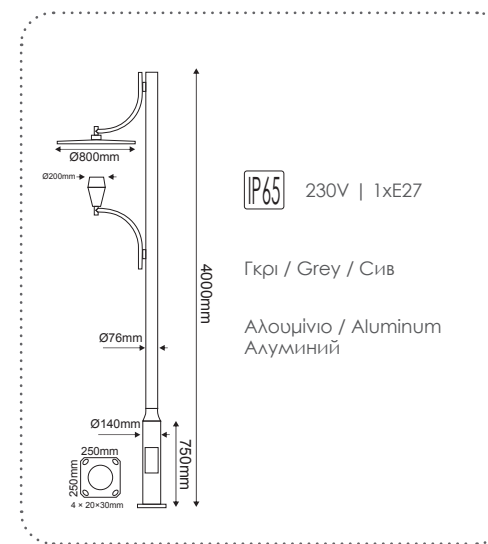

AMM4

TYPE A

AC.4COM3

Τετράγωνη κλέμμα για AMM3
Square terminal for AMM3

ΦΩΤΙΣΤΙΚΑ ΠΛΑΤΕΙΩΝ PARK LUMINAIRES

Φωτιστικό Κολώνα
Post Luminaire

***8001**

Φωτιστικό Κολώνα
Post Luminaire