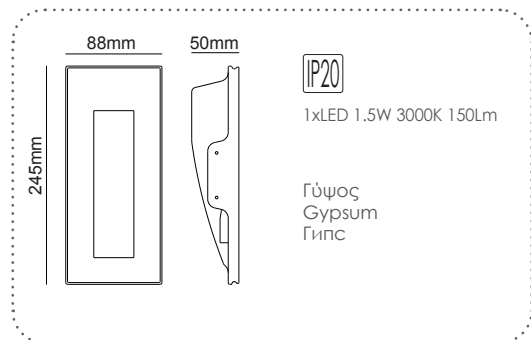

Χωνευτό trimless φωτιστικό
Recessed trimless luminaire **SKYE**

G8016LED
Φυσικό / Natural
Естествен

G8016G
Φυσικό / Natural
Естествен

ΓΥΨΙΝΟ
GYPSUM

12-15mm
Plasterboard

LED χωνευτό trimless φωτιστικό
LED recessed trimless luminaire **MYLA**