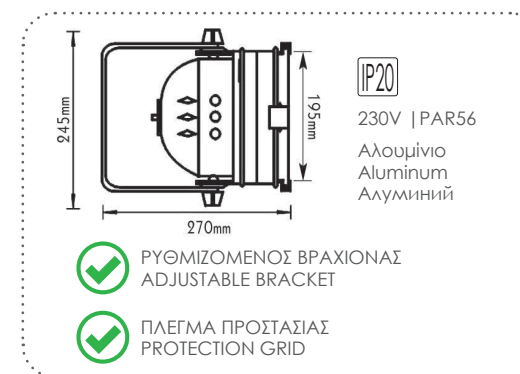

Φωτιστικό
Luminaire PAR56

*AC.045XFST4

*Υπό κατάργηση / Under abolition / Подлежат на постепенно отстраняване