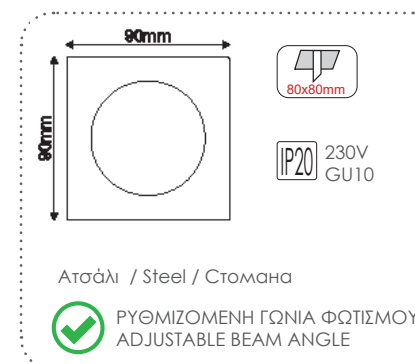

Για διαφορετικά χρώματα , επικοινωνήστε μαζί μας
For any color, please contact us

Trimless σποτ κρυφού φωτισμού
Trimless recessed spot luminaires

GLGUR1W
Λευκό / White
Бял

GLGUR1B
Μαύρο / Black
Черно

Trimless σποτ κρυφού φωτισμού
Trimless recessed spot luminaires