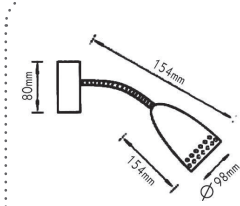

Καμπάνες High bays E14

230V | 1 x E14
Αλουμίνιο
Aluminium
Алюминий

IP20