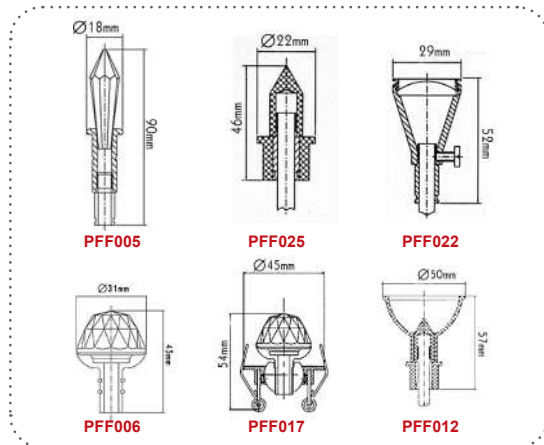

Τερματικά οπτικών ινών / Fiber optic terminals