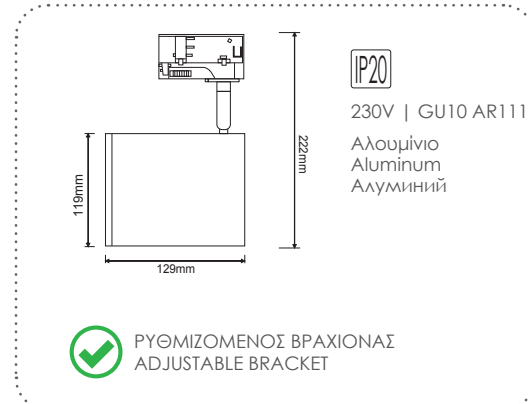

Τριφασικά σποτ ράγας
3 phases track luminaires GU10 AR111

TS68AR4CB
Μαύρο / Black
Черно