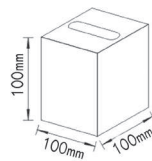

Απλικά αρχιτεκτονικού φωτισμού
Architectural wall luminaire G9 **ALASTAR**

IP20
230V | G9

Αλουμίνιο / Aluminum
Алюминий