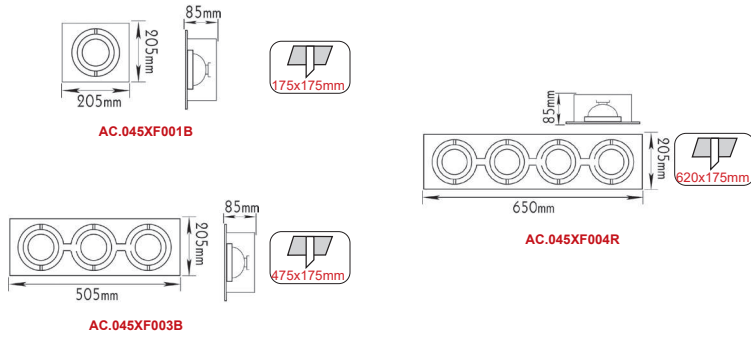

Χωνευτές κινητές κονσόλες
Recessed movable consoles G53 AR111

IP20 12V | AR111

Ατσάλι + Αλουμίνιο / Steel + Aluminum
Стoмaнa + Aлyμινιή

ΡΥΘΜΙΖΟΜΕΝΗ ΓΩΝΙΑ ΦΩΤΙΣΜΟΥ
ADJUSTABLE BEAM ANGLE

*AC.045XF001B

Γκρι / Grey
Сив
1xAR111

*AC.045XF003B

Γκρι / Grey
Сив
3xAR111

*AC.045XF004R

Γκρι / Grey
Сив
4xAR111