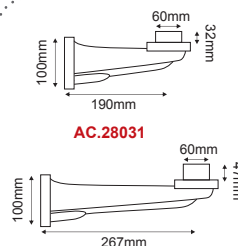

AC.28031

AC.28032

Πολυκαρβονικό / PC
Πολυκαρбонат