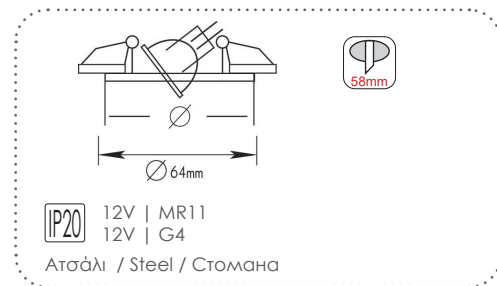

***GL541006**
18 LED BLUE + 2xE27

Χωνευτά σποτ αρχιτεκτονικού φωτισμού Recessed architectural spot luminaires

***GL810007**
9 LED BLUE + GU10

ΣΠΟΤ ΕΣΩΤΕΡΙΚΩΝ ΧΩΡΩΝ
INDOOR SPOT LUMINAIRES

Χωνευτά στρογγυλά κινητά σποτ
Recessed round movable spot luminaires