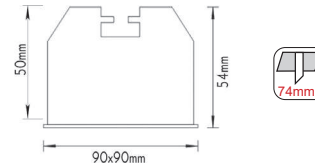

***MQ613051A**

Χωνευτά τετράγωνα σποτ
Recessed square luminaires

IP20 230V | GU10

Αλουμίνιο + Γυαλί / Aluminum + Glass
Алюминий + Сτῦκλο

- ΜΑΤ ΠΥΡΙΜΑΧΟ ΓΥΑΛΙ
MATT FIRE RESISTANT GLASS

***XFWL4B**

Χωνευτά σποτ διαδρόμων
Recessed corridor spot luminaires