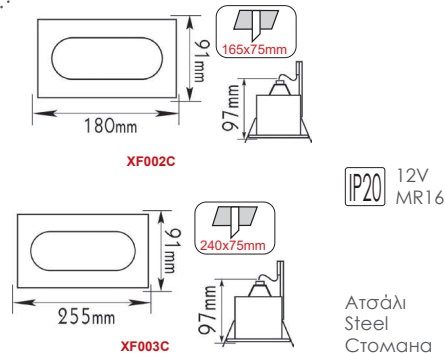

Χωνευτές κινητές κονσόλες κρυφού φωτισμού
Recessed movable hidden light consoles GU5.3 MR16

IP20 12V
MR16

Ατσάλι
Steel
Стoмaнa

ΡΥΘΜΙΖΟΜΕΝΗ ΓΩΝΙΑ ΦΩΤΙΣΜΟΥ
ADJUSTABLE BEAM ANGLE

ΧΩΡΙΣ ΘΑΜΒΩΣΗ
NO GLARE

*XF002C

2xMR16

*XF003C

3xMR16