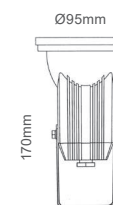

Σποτ τοίχου
Wall luminaires

IP65 230V
1xGU10

Αλουμίνιο + Γυαλί
Aluminum + Glass
Алюминий + Сτῦκλο