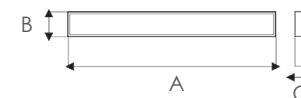

Με γαλακτερό κάλυμμα
With opal cover

1xT5

*TL135O
1x35-49-80W

	A	B	C
TL114	595	105	75
TL118	1195	105	75
TL135	1490	105	75