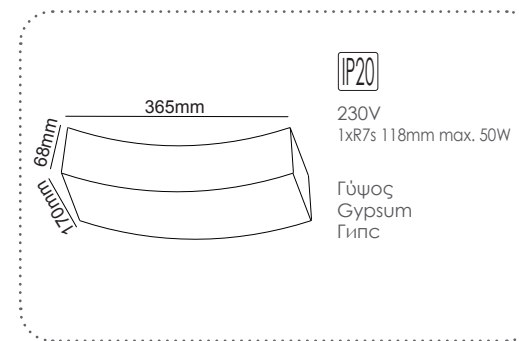

Επίτοιχο φωτιστικό
Wall luminaire **IBON**

IP20

230V
1xG9

Γύψος
Gypsum
Гипс

G85321W
Φυσικό / Natural
Естествен

Επίτοιχο φωτιστικό
Wall luminaire **FOGA**

Επίτοιχο φωτιστικό
Wall luminaire **SHELF**

Επίτοιχο φωτιστικό
Wall luminaire **PINTO**