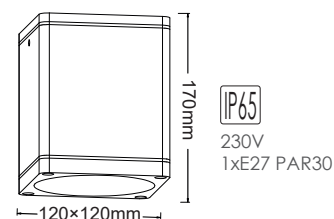

Σποτ οροφής
Ceiling luminaires

Αλουμίνιο + Διάφανο γυαλί
Aluminum + Clear glass
Алюминий + Прозрачно стъкло