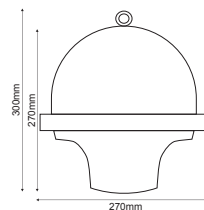

Αλουμίνιο
Aluminium
Алюминий

IP65

*Υπό κατάργηση / Under abolition / Подлежат на постепенно отстраняване