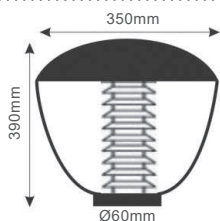

PLGM5B
Μαύρο / Black
Черен

PLGM1B
Μαύρο / Black
Черен

***PLGM3W**
Λευκό / White
Бял

PLGM3B
Μαύρο / Black
Черен

ΜΠΑΛΕΣ ΦΩΤΙΣΤΙΚΑ ΚΗΠΟΥ
GARDEN BALL LUMINAIRES

ΜΠΑΛΕΣ ΦΩΤΙΣΤΙΚΑ ΚΗΠΟΥ GARDEN BALL LUMINAIRES

Φωτιστικά κήπου για ιστό **Ø60**
Garden luminaire for pole **Ø60**