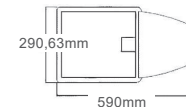

ΑΝΤΑΥΓΑΣΤΗΡΑΣ
REFLECTOR

ΒΡΑΧΙΟΝΑΣ Ø42mm
BRACKET Ø42mm

ΔΕΧΕΤΑΙ CFL | LED ΛΑΜΠΗΡΑ
ACCEPTS CFL | LED LAMP