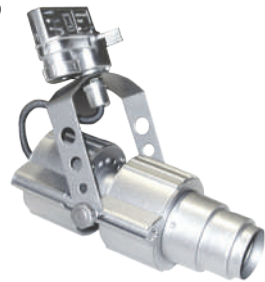

*XFST29AT
Γκρι / Grey
Сив

Τριφασικά σποτ ράγας
3 phases track luminaires E27 PAR30 **TOOB**

IP20
230V | E27 PAR30
Αλουμίνιο
Aluminum
Алюминий

ΠΥΘΜΙΖΟΜΕΝΟΣ ΒΡΑΧΙΟΝΑΣ
ADJUSTABLE BRACKET