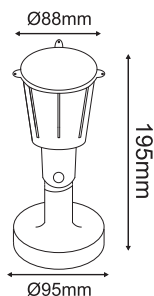

20

*KERTGU10W
Λευκό / White
Бял

*KERTGU10G
Γκρι / Grey
Сив