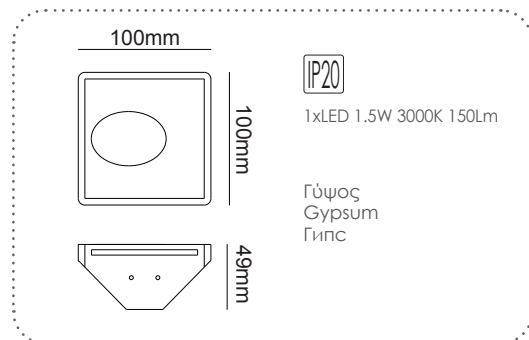

LED χωνευτό trimless φωτιστικό
LED recessed trimless luminaire **MAVIS**