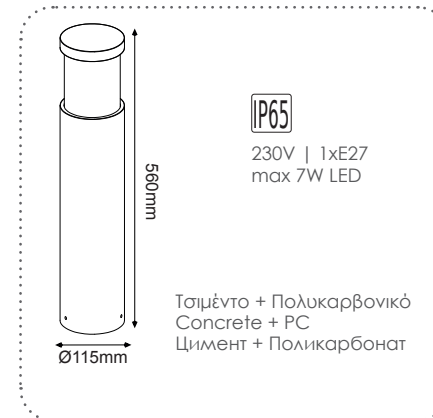

Φωτιστικά κολωνάκια
Post luminaires **ARETE**

MK031W-560
Λευκό / White
Бял
88.80€

MK031B-560
Μαύρο / Black
Черно

MK031R-560
Κόκκινο / Red
Червен