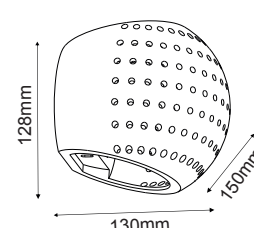

Επίτοιχο φωτιστικό
Wall luminaire **SHELF**

Επίτοιχο φωτιστικό
Wall luminaire **IBON**

IP20

230V
1xG9

Γύψος
Gypsum
Гипс