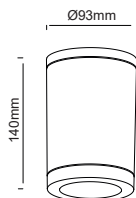

ΠΛΑΣΤΙΚΟ
PLASTIC

ΑΡΧΙΤΕΚΤΟΝΙΚΟΣ ΦΩΤΙΣΜΟΣ & ΣΠΟΤ ΕΞΩΤ. ΧΩΡΩΝ
ARCHITECTURAL & SPOT OUTDOOR LIGHTING

ΣΠΟΤ Οροφής
Ceiling luminaires

IP65 230V
1xGU10 max 3W LED

SL7033W
Λευκό / White

SL7033B
Μαύρο / Black

SL7033G
Γκρι / Grey

SL7033DG
Σκούρο Γκρι / Dark Grey

SL7033R
Σκουριά / Rust