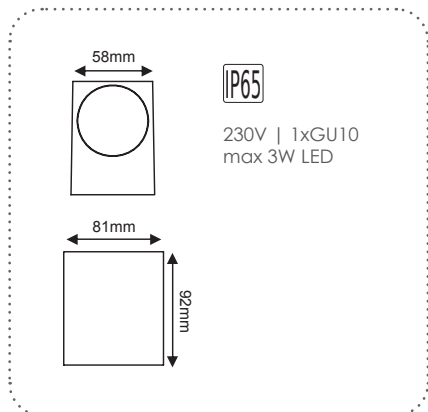

ΣΠΟΤ τοίχου
Wall luminaires

SL8110GU10W

Λευκό / White
Бял

SL8110GU10B

Μαύρο / Black
Черνά

SL8110GU10G

Σκούρο γκρι / Dark grey
Тъмно сиво

SL8110GU10R

Σκουριά / Rust
Rež