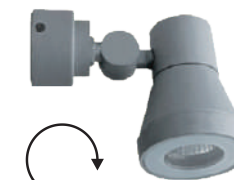

ΣΠΟΤ ΤΟΙΧΟΥ
Wall luminaires

Ανοξείδωτο ασάλι + Γυαλί
Stainless steel + Glass
Неръждаема стомана + Стъкло

IP65 Νικελ ματ / Nickel matt
Никел мат

HI7061
230V | 1xGU10

HI7061M
12V | 1xMR16

ΣΠΟΤ ΤΟΙΧΟΥ
Wall luminaires

Ανοξείδωτο ασάλι + Γυαλί
Stainless steel + Glass
Неръждаема стомана + Стъкло

IP54 230V
1xGU10

HI7033A
INOX

HI7032A
Νικελ ματ / matt

Ανοξείδωτο ασάλι + Γυαλί
Stainless steel + Glass
Неръждаема стомана + Стъкло

IP54 230V
2xGU10

HI7031A
INOX

ΣΠΟΤ ΤΟΙΧΟΥ
Wall luminaires

HI7072

Αλουμίνιο + Γυαλί
Aluminum + Glass
Алюминий + Стъкло

IP65 Νικελ ματ / Nickel matt
Nikl mat / Никел мат

HI7172

HI7171

*HI7172
12V | 1xMR16

*HI7171
12V | 2xMR16

*HI7072
230V | 1xGU10

ΣΠΟΤ ΤΟΙΧΟΥ
Wall luminaires

HI7361

HI7362

Αλουμίνιο + Γυαλί
Aluminum + Glass
Алюминий + Стъкло

IP54 230V
1xGU10

*HI7361

*HI7362