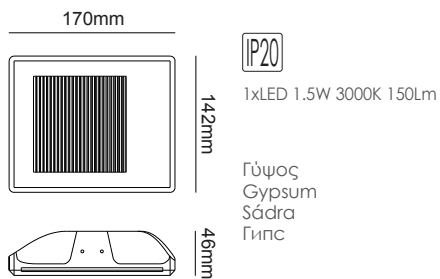

G90351C
Φυσικό / Natural
Přirodní / Естествен

LED χωνευτό trimless φωτιστικό
LED recessed trimless luminaire **EVE**