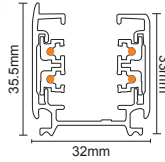

Ράγες & εξαρτήματα για τριφασική ράγα
3 phases tracks & accessories

ΡΑΓΑ / TRACK

1000mm

4W1MW

Λευκό / White

4W1MB

Μαύρο / Black

4W1MG

Γκρι / Grey

2000mm

4W2MW

Λευκό / White

4W2MB

Μαύρο / Black

4W2MG

Γκρι / Grey

3000mm

4W3MW

Λευκό / White

4W3MB

Μαύρο / Black

4W3MG

Γκρι / Grey