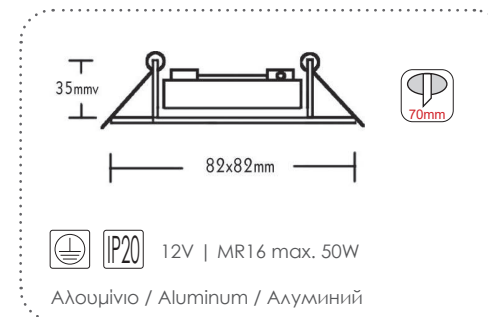

Χωνευτά τετράγωνα κινητά σποτ
Recessed square movable spot luminaires