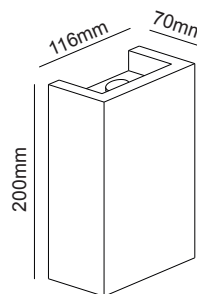

Επίτοιχο φωτιστικό
Wall luminaire **BLOCK**

IP20

230V
1xG9

Γύψος
Gypsum
Гипс