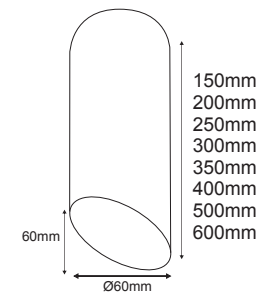

Φωτιστικό οροφής
Ceiling luminaire **RANGER A**

Αλουμίνιο
Aluminium
Алюминий

IP20
230V
GU10 / Ø50 LED MODULE

✓ ΛΕΠΤΟΣ ΣΧΕΔΙΑΣΜΟΣ 2MM
SLIM DESIGN 2MM

✓ ΗΛΕΚΤΡΟΣΤΑΤΙΚΗ ΒΑΦΗ
POWDER COATING

RANGER90RA
90mm

RANGER250RA
250mm

RANGER400RA
400mm

RANGER150RA
150mm

RANGER300RA
300mm

RANGER500RA
500mm

RANGER200RA
200mm

RANGER350RA
350mm

RANGER600RA
600mm

i Σημείωση: Για βαφή διαφορετικού RAL εσωτερικά και εξωτερικά του φωτιστικού υπάρχει επιβάρυνση +4.00€ netto.
Για κρεμαστή εγκατάσταση υπάρχει επιβάρυνση +9.00€ netto.
Notice: For different RAL paint interior and exterior of the luminaire there is extra charge +4.00€ netto.
For pendant installation there is extra charge +9.00€ netto

Φωτιστικό οροφής
Ceiling luminaire **RANGER B**

Αλουμίνιο
Aluminium
Алюминий

IP20
230V
GU10 / Ø50 LED MODULE

✓ ΛΕΠΤΟΣ ΣΧΕΔΙΑΣΜΟΣ 2MM
SLIM DESIGN 2MM

✓ ΗΛΕΚΤΡΟΣΤΑΤΙΚΗ ΒΑΦΗ
POWDER COATING

RANGER150RB
150mm

RANGER300RB
300mm

RANGER500RB
500mm

RANGER200RB
200mm

RANGER350RB
350mm

RANGER600RB
600mm

RANGER250RB
250mm

RANGER400RB
400mm

i Σημείωση: Για βαφή διαφορετικού RAL εσωτερικά και εξωτερικά του φωτιστικού υπάρχει επιβάρυνση +4.00€ netto.
Για κρεμαστή εγκατάσταση υπάρχει επιβάρυνση +9.00€ netto.
Notice: For different RAL paint interior and exterior of the luminaire there is extra charge +4.00€ netto.
For pendant installation there is extra charge +9.00€ netto