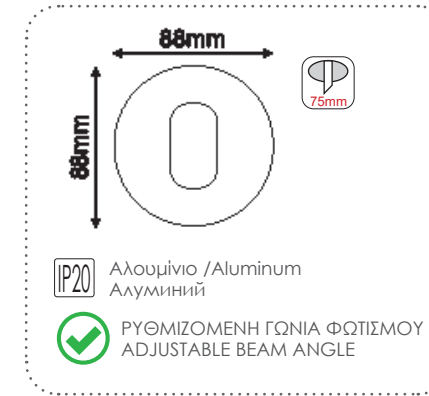

BS617W
Λευκό / White
GU10

BS617B
Μαύρο / Black
GU10

Κενά κωνευτά σποτ φωτισμού 618
Empty recessed spot luminaires 618