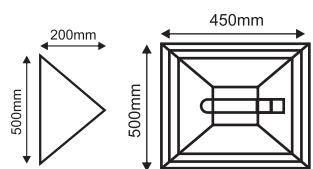

Φωτιστικό Πεζόδρομου
Sidewalk Luminaire **TRIANGLE**

Αλουμίνιο + PC
Aluminum + PC
Hliniku + PC
Алюминий + PC

Γκρι / Grey
Šedá / Сив

IP55 230V | 1xE40

Κενό / Empty
Prázdný / Празна

ΑΝΟΔΙΩΜΕΝΟΣ ΚΥΨΕΛΟΕΙΔΗΣ ΑΝΤΑΥΓΑΣΤΗΡΑΣ
ANODIZED HONEYCOMB REFLECTOR