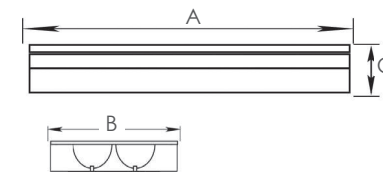

Κενά φωτιστικά
Empty luminaire

2xT8

AC.5218FCE
2x600mm

AC.5236FCE
2x1200mm

AC.5258FCC
2x1500mm

4xT8

AC.5418FCE
4x600mm

Με ηλεκτρονικό μετασχηματιστή
With electronic ballast

2xT8

AC.5236FCL
2x36W

AC.5258FCL
2x58W

Με μαγνητικό μετασχηματιστή B2 starter & πυκνωτή
With magnetic ballast B2 starter & capacitor

4xT8

*AC.5436FC
4x36W