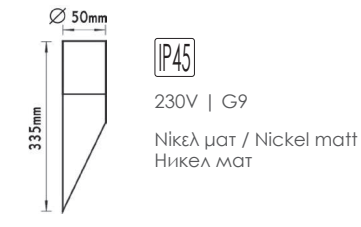

Απλικά μονής δέσμης
Single beam wall luminaire G9 **ZELKO**

- ΠΥΡΙΜΑΧΟ ΓΥΑΛΙ FIRE RESISTANT GLASS