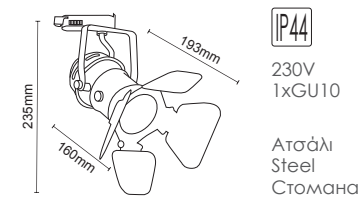

Τριφασικά σποτ ράγας
3 phases track luminaires GU10

ΠΥΘΜΙΖΟΜΕΝΟΣ ΒΡΑΧΙΟΝΑΣ
ADJUSTABLE BRACKET