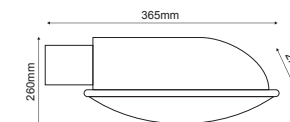

ΒΡΑΧΙΟΝΑΣ Ø60mm
BRACKET Ø60mm

ΦΩΤΕΙΝΗ ΕΚΠΟΜΠΗ CUT-OFF
LIGHT EMISSION CUT-OFF

IP65 230V
1xЕ40

Φωτιστικό οδίκου / Street Luminaire **LION**

Αλουμίνιο + PC
Aluminum + PC
Алюминий + PC

ΠΟΛΥΚΑΡΒΟΝΙΚΑ ΚΛΙΠ
PC CLIPS