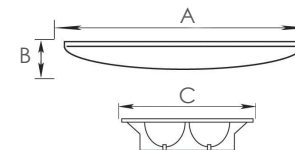

Κενά φωτιστικά για λαμπτήρες LED
Empty luminaires for LED lamps

2xT8

*VS218IP20
2x18W

4xT8

*VS418IP20
4x18W

*VS236IP20
2x36W

*VS258IP20
2x58W

	A	B	C
VS218IP20	621	x	284 x 52 (mm)
PS418IP20	621	x	444 x 52 (mm)
PS236IP20	1231	x	284 x 52 (mm)
PS258IP20	1531	x	284 x 52 (mm)

Για διαφορετικά χρώματα, επικοινωνήστε μαζί μας
For any color, please contact us