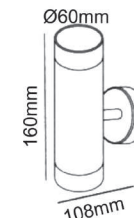

ΣΠΟΤ ΤΟΙΧΟΥ
Wall luminaires

Ανοξείδωτο ασάλι + Γυαλί
Stainless steel + Glass
Неръждаема стомана + Стъкло

IP65 Νικελ ματ / Nickel matt
Никел мат

HI7061
230V | 1xGU10

HI7061M
12V | 1xMR16

ΣΠΟΤ ΤΟΙΧΟΥ
Wall luminaires

Ανοξείδωτο ασάλι + Γυαλί
Stainless steel + Glass
Неръждаема стомана + Стъкло

IP54 230V
1xGU10

HI7033A
INOX

HI7032A
Νικελ ματ / matt

Ανοξείδωτο ασάλι + Γυαλί
Stainless steel + Glass
Неръждаема стомана + Стъкло

IP54 230V
2xGU10

HI7031A
INOX

ΣΠΟΤ ΤΟΙΧΟΥ
Wall luminaires

HI7072

Αλουμίνιο + Γυαλί
Aluminum + Glass
Алюминий + Стъкло

IP65 Νικελ ματ / Nickel matt
Nikl mat / Никел мат

HI7172

HI7171

*HI7172
12V | 1xMR16

*HI7171
12V | 2xMR16

*HI7072
230V | 1xGU10

ΣΠΟΤ ΤΟΙΧΟΥ
Wall luminaires

HI7361

HI7362

Αλουμίνιο + Γυαλί
Aluminum + Glass
Алюминий + Стъкло

IP54 230V
1xGU10

*HI7361

*HI7362