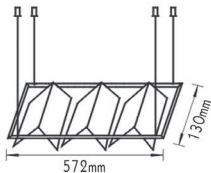

Κρεμαστά φωτιστικά
Pendant luminaires G9

AC.045XFGJ3