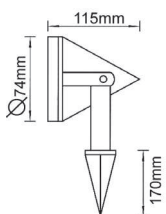

Σποτ κήπου
Garden luminaires

IP65 230V
1xR7s

Αλουμίνιο + Γυαλί
Aluminum + Glass
Алюминий + Сτῦκλο

*AC.045XF828AG

Γκρι / Grey
Сив

*AC.045XF828A

Μαύρο / Black
Черно