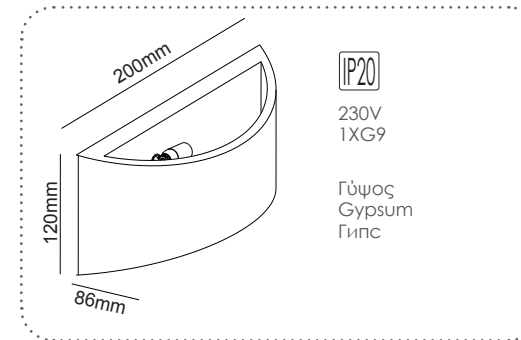

G85331W
Φυσικό / Natural
Естествен