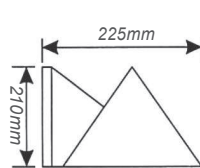

Πλαστικό + Αλουμίνιο
Plastic + Aluminium
Пластмаса + Алюминий

ΕΝΙΣΧΥΜΕΝΟ ΠΛΑΣΤΙΚΟ
REINFORCED PLASTIC

ΚΕΡΑΜΙΚΟ ΝΤΟΥΙ
CERAMIC LAMPHOLDER

ΠΡΟΣΤΑΣΙΑ UV
UV PROTECTION

IP45 230V
1x E27