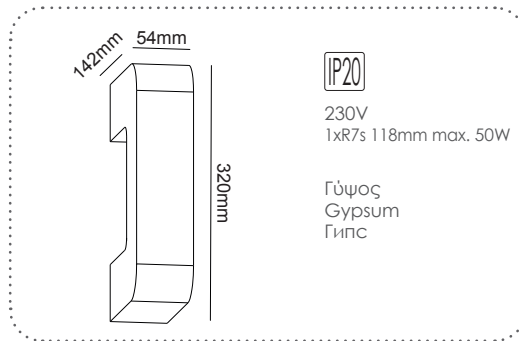

Επίτοιχο φωτιστικό
Wall luminaire **IBON**

IP20

230V
1xG9

Γύψος
Gypsum
Гипс

G85321W
Φυσικό / Natural
Естествен

Επίτοιχο φωτιστικό
Wall luminaire **FOGA**

Επίτοιχο φωτιστικό
Wall luminaire **SHELF**

Επίτοιχο φωτιστικό
Wall luminaire **PINTO**