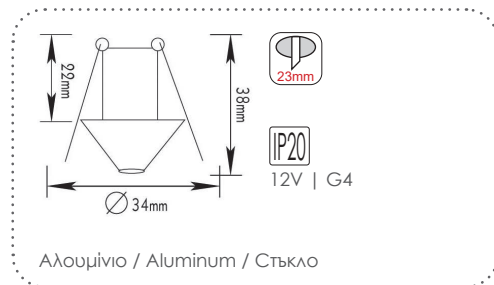

BS3153NGAB
Μπρονζέ / Bronze
Бронз

***BS3153NG**
Χρυσό / Gold
Злато

***BS3153NGM**
Χρυσό ματ / Matt gold
Злато мат

***BS3153NRAB**
Χάλκινο / Copper
Μεδ

Χωνευτά στρογγυλά σποτ
Recessed round spot luminaires G4