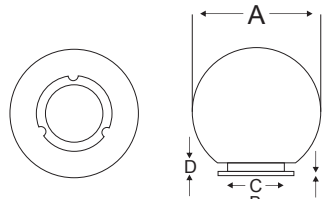

IP45 230V
1x E27

Ø15	A 150 x B95 x C78 x D18 x E4(mm)
Ø20	A 200 x B95 x C78 x D18 x E4(mm)
Ø25	A 250 x B120 x C95 x D18 x E5(mm)
Ø30	A 300 x B140 x C115 x D18 x E5(mm)
Ø40	A 400 x B150 x C113 x D25 x E5(mm)
Ø50	A 500 x B205 x C178 x D25 x E7(mm)